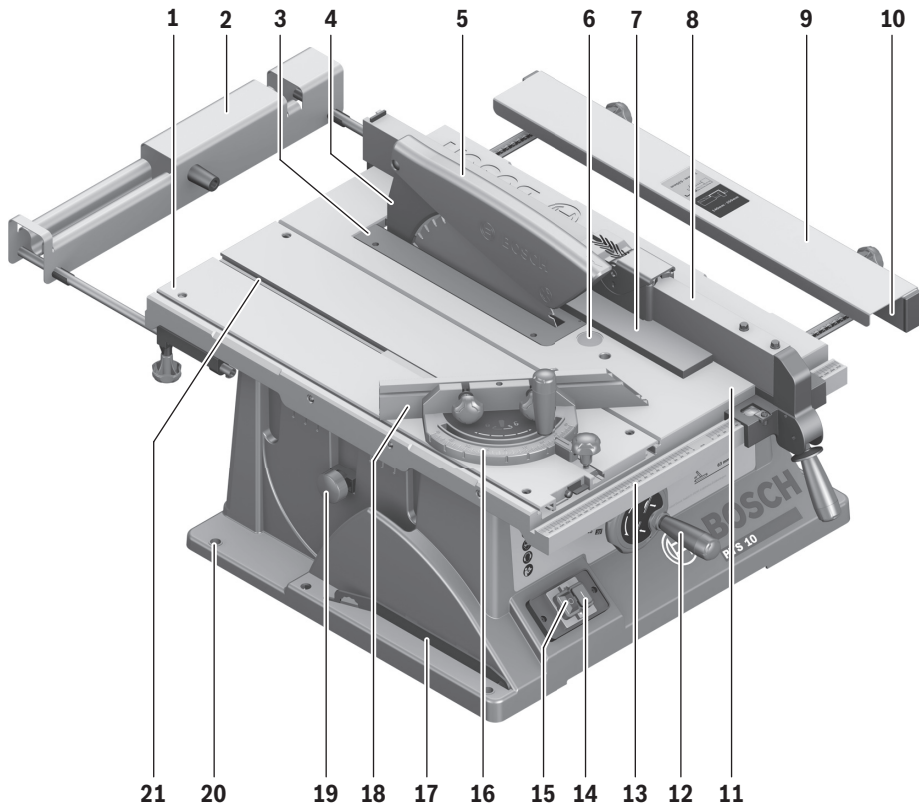

PTS 10
PTS 10 T
PTS 100 T

22