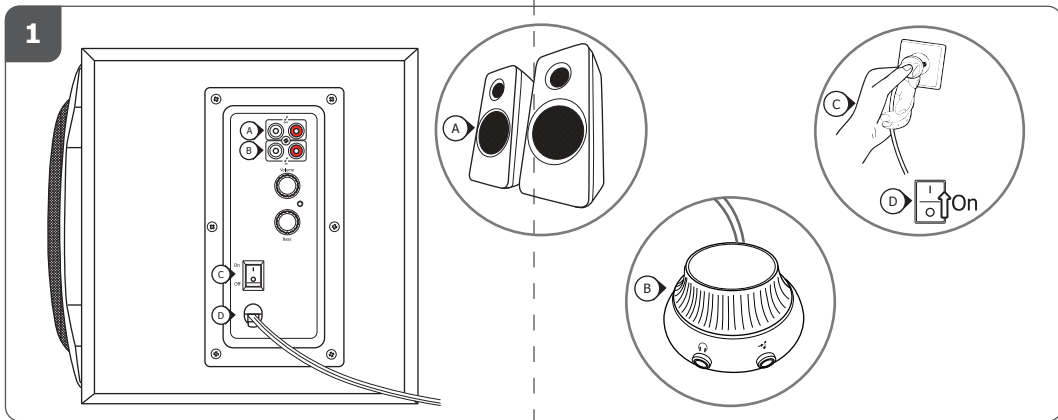

Quick Installation Guide

Tytan 2.1 Subwoofer Speaker set

Obsah je uzamčen

Dokončete, prosím, proces objednávky.

Následně budete mít přístup k celému dokumentu.

Proč je dokument uzamčen? Nahněvat Vás rozhodně nechceme. Jsou k tomu dva hlavní důvody: