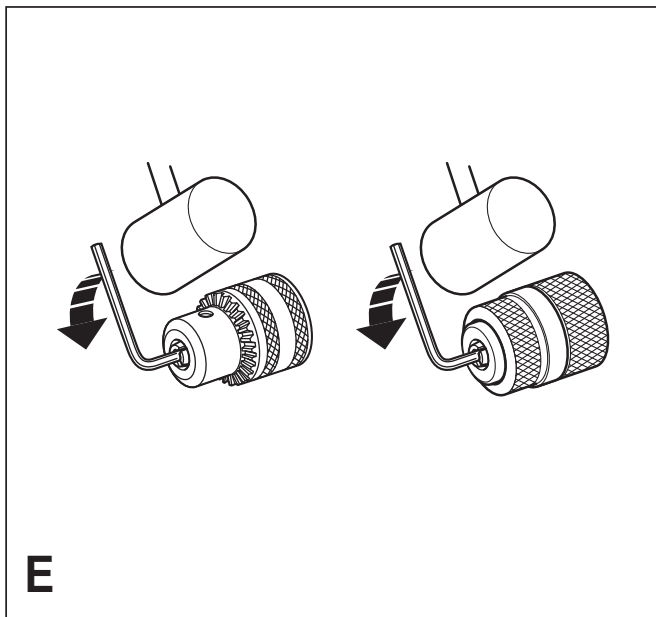

***Upozornění !
Určeno pro kutily.***

588888 - 65 CZ

Přeloženo z původního návodu

www.blackanddecker.eu

**CD714RE
CD714CRE
CD714CRES
KR604CRES
KR654CRES
KR714CRES**

Obsah je uzamčen

Dokončete, prosím, proces objednávky.