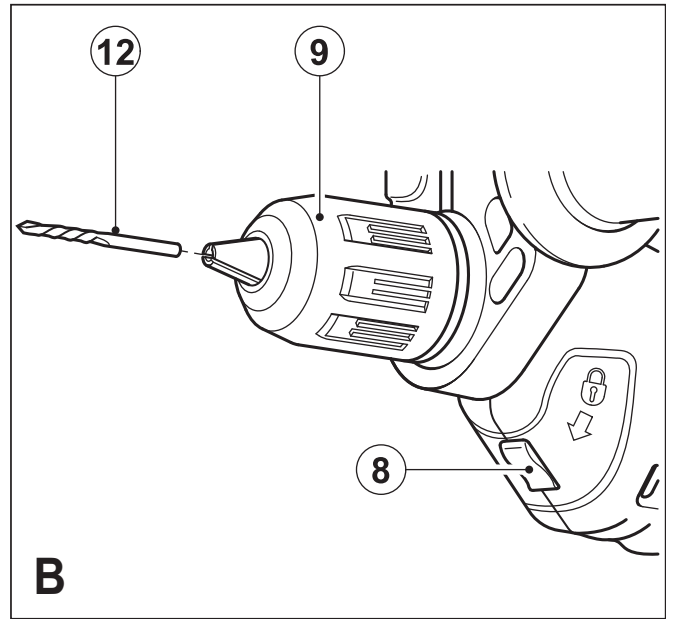

***Upozornění !
Určeno pro kutily.***

588888 - 65 CZ

Přeloženo z původního návodu

www.blackanddecker.eu

**CD714RE
CD714CRE
CD714CRES
KR604CRES
KR654CRES
KR714CRES**

Obsah je uzamčen

Dokončete, prosím, proces objednávky.