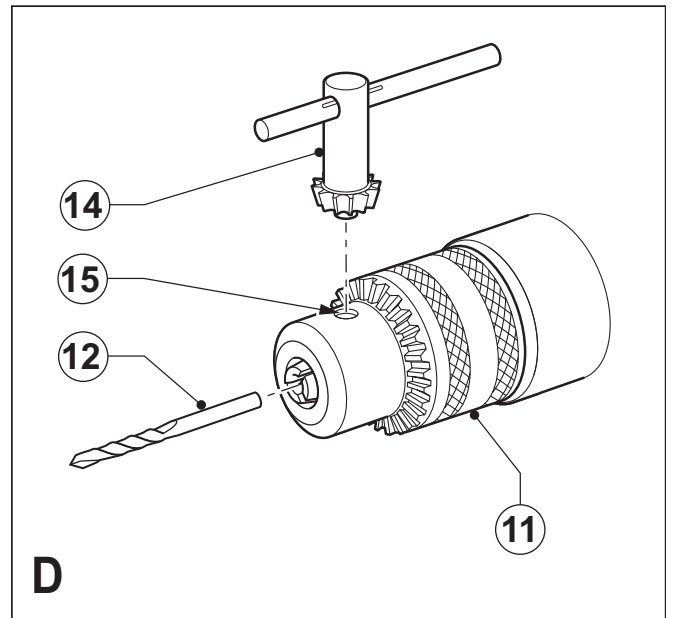

***Upozornění !
Určeno pro kutily.***

588888 - 65 CZ

Přeloženo z původního návodu

www.blackanddecker.eu

**CD714RE
CD714CRE
CD714CRES
KR604CRES
KR654CRES
KR714CRES**

Obsah je uzamčen

Dokončete, prosím, proces objednávky.