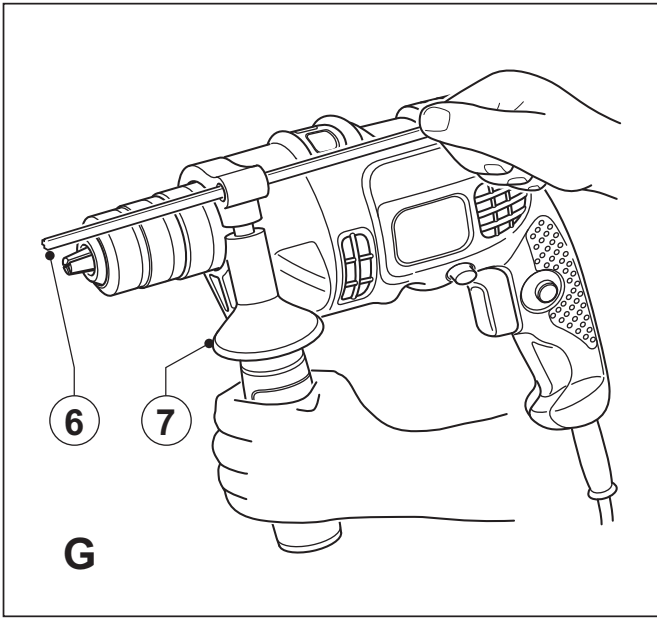

***Upozornění !
Určeno pro kutily.***

588888 - 65 CZ

Přeloženo z původního návodu

www.blackanddecker.eu

**CD714RE
CD714CRE
CD714CRES
KR604CRES
KR654CRES
KR714CRES**

Obsah je uzamčen

Dokončete, prosím, proces objednávky.