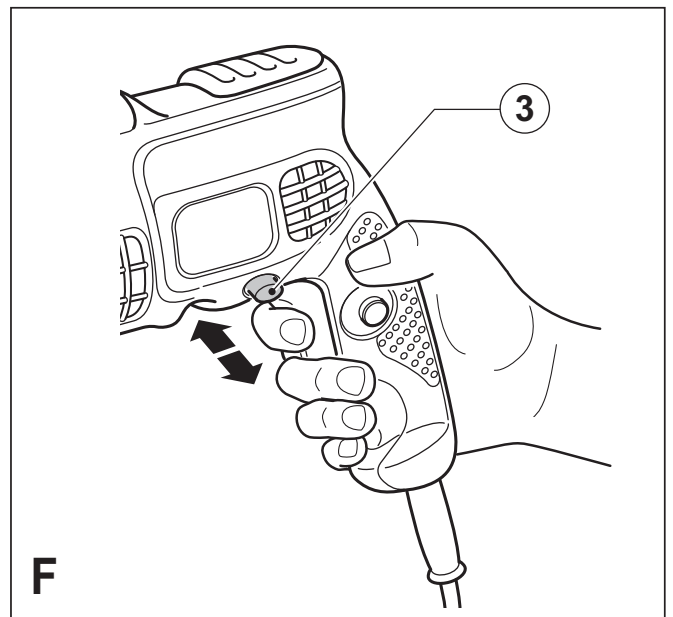

***Upozornění !
Určeno pro kutily.***

588888 - 65 CZ

Přeloženo z původního návodu

www.blackanddecker.eu

**CD714RE
CD714CRE
CD714CRES
KR604CRES
KR654CRES
KR714CRES**

Obsah je uzamčen

Dokončete, prosím, proces objednávky.