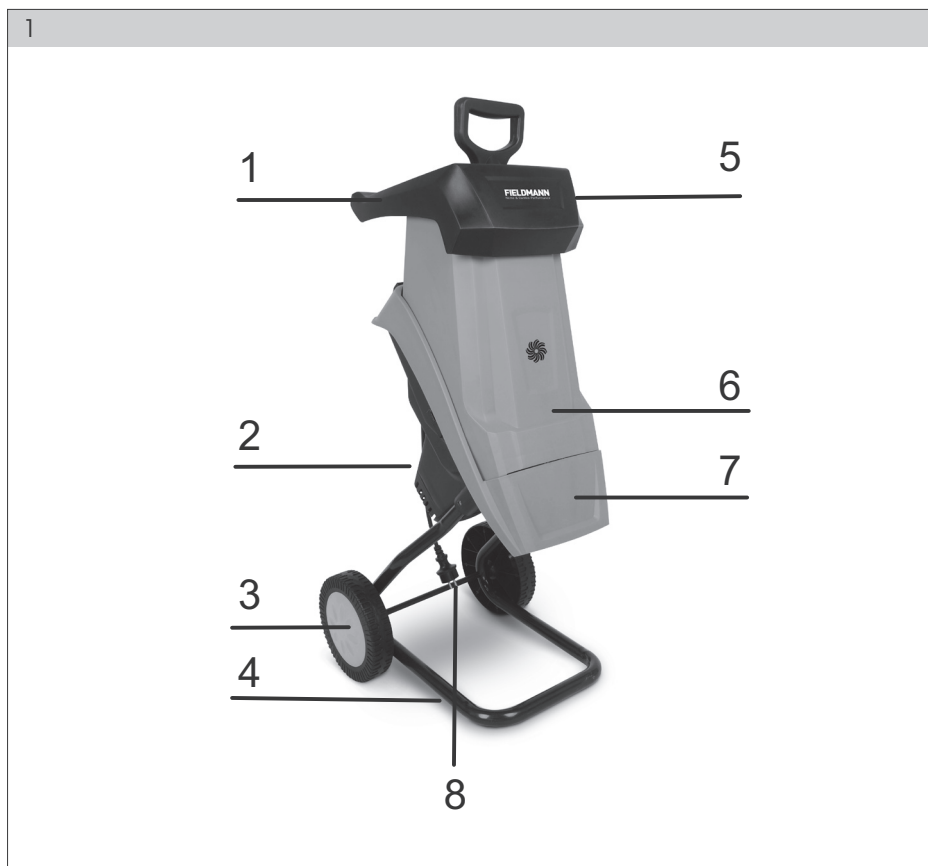

FIELDMANN®
Home & Garden Performance

FZD 4010-E

English	5 - 20
Čeština	21 - 35
Slovenčina	37 - 52
Magyarul	53 - 69
Polski	71 - 87
Русский	89 - 107

2

3

4

5

Obsah je uzamčen