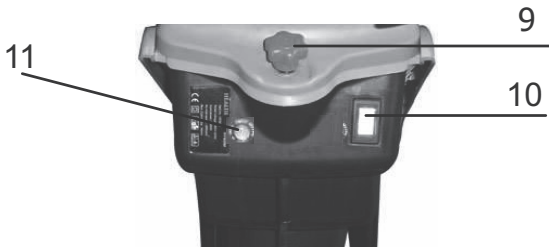

FIELDMANN®
Home & Garden Performance

FZD 4010-E

English	5 - 20
Čeština	21 - 35
Slovenčina	37 - 52
Magyarul	53 - 69
Polski	71 - 87
Русский	89 - 107

2

3

4

5

Obsah je uzamčen