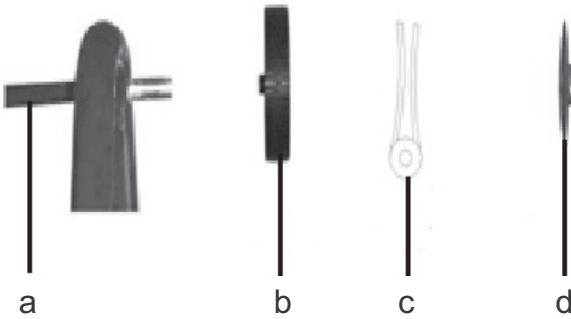

FIELDMANN®
Home & Garden Performance

FZD 4010-E

English	5 - 20
Čeština	21 - 35
Slovenčina	37 - 52
Magyarul	53 - 69
Polski	71 - 87
Русский	89 - 107

2

3

4

5

Obsah je uzamčen