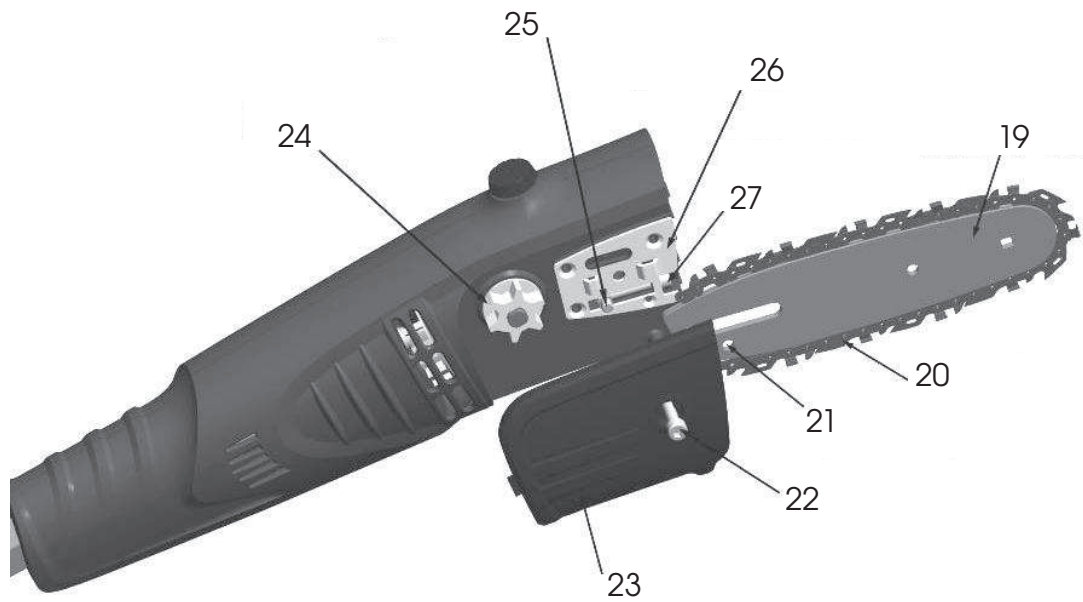

FIELDMANN[®]
Home & Garden Performance

FZP 6005-E

1

2

3

Obsah je uzamčen

Dokončete, prosím, proces objednávky.

Následně budete mít přístup k celému dokumentu.