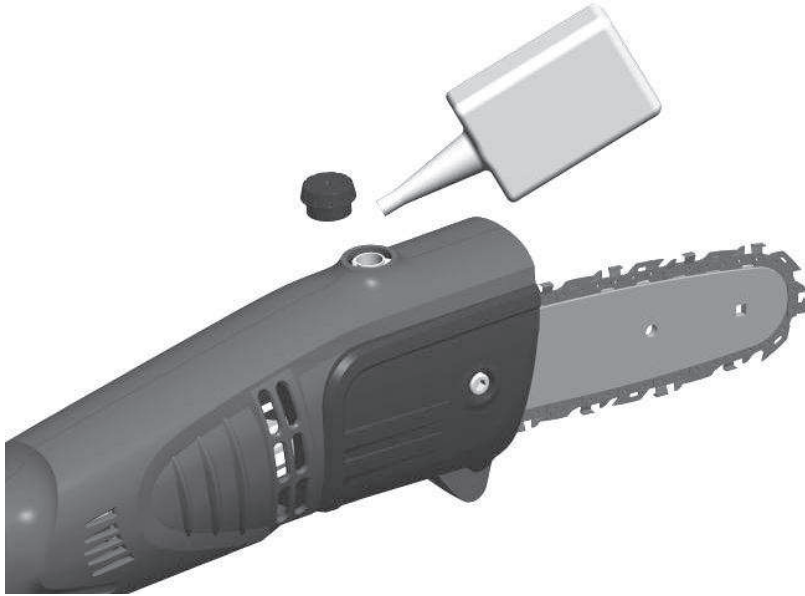

FIELDMANN[®]
Home & Garden Performance

FZP 6005-E

1

2

3

Obsah je uzamčen

Dokončete, prosím, proces objednávky.

Následně budete mít přístup k celému dokumentu.