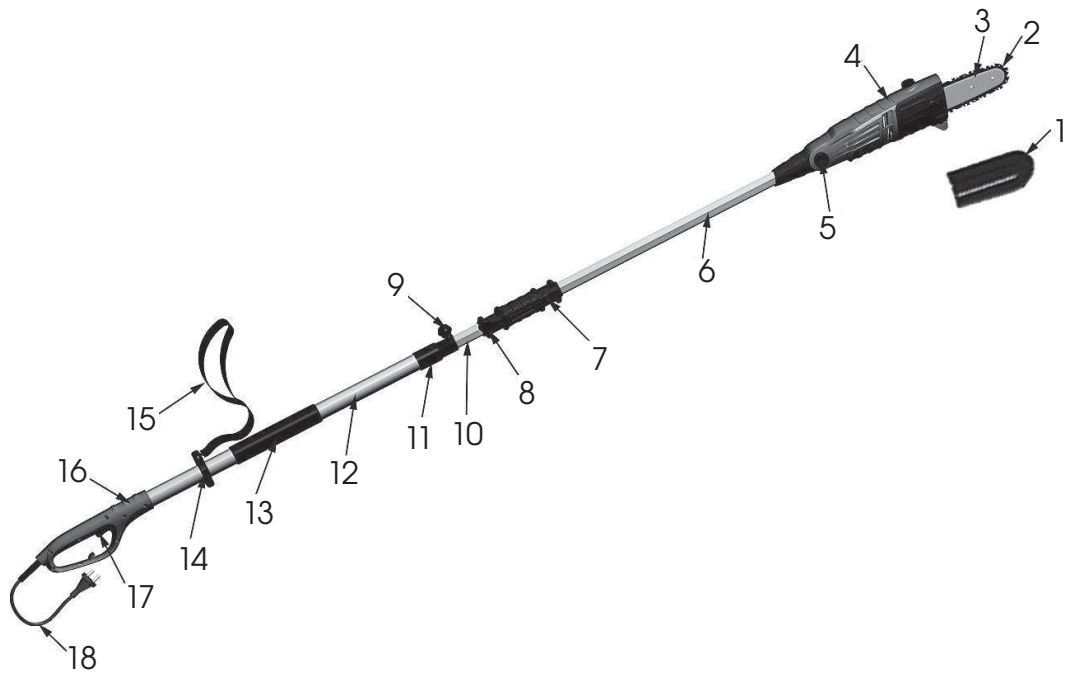

FIELDMANN[®]
Home & Garden Performance

FZP 6005-E

1

2

3

Obsah je uzamčen

Dokončete, prosím, proces objednávky.

Následně budete mít přístup k celému dokumentu.