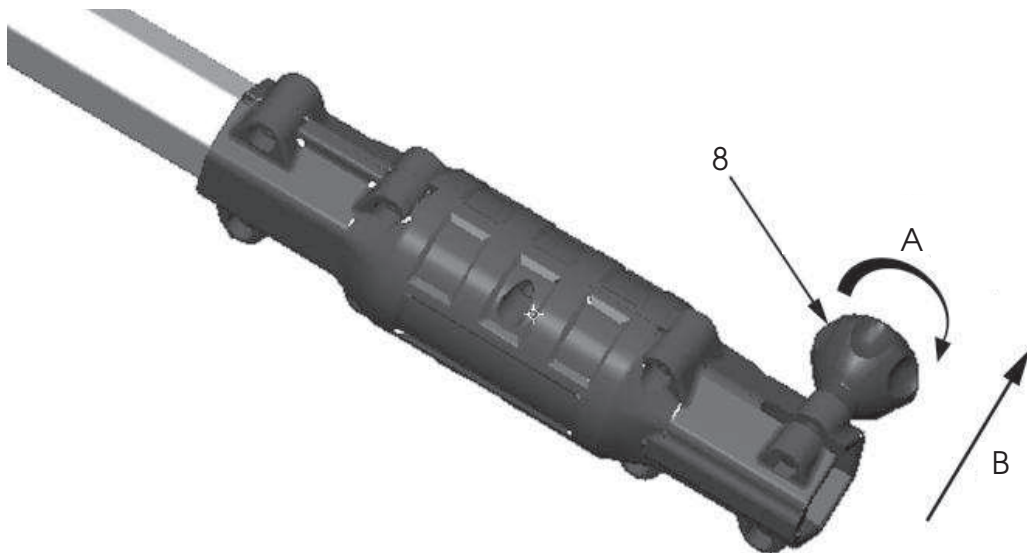

FIELDMANN[®]
Home & Garden Performance

FZP 6005-E

1

2

3

Obsah je uzamčen

Dokončete, prosím, proces objednávky.

Následně budete mít přístup k celému dokumentu.