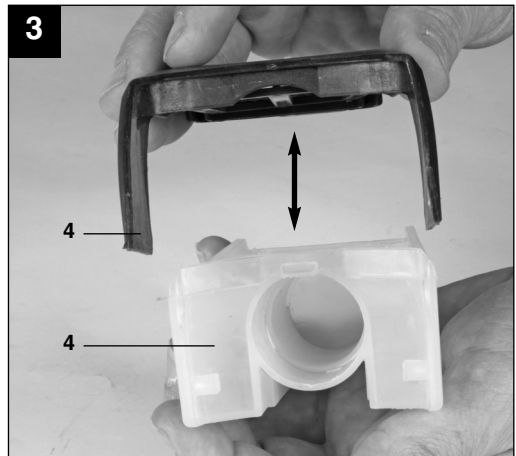

Einhell®

4

Art.-Nr.: 44.605.60

I.-Nr.: 11010

RT-OS **13**

- ① Bitte Seite 2-5 ausklappen
- ② Prosimo razgrnite strani 2-5
- ③ Kérjük a 2-től – 5-ig levő oldalakat szétnyitni
- ④ Otvorite stranice 2-5
- ⑤ Otvorite stranice 2-5
- ⑥ Nalistujte prosím stranu 2-5
- ⑦ Prosím otvorte strany 2-5