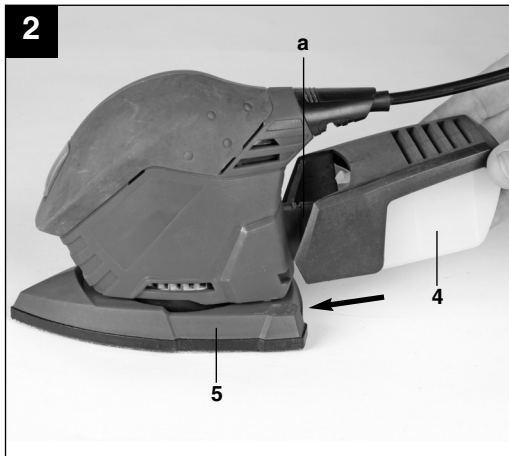

Einhell®

4

Art.-Nr.: 44.605.60

I.-Nr.: 11010

RT-OS **13**

- ① Bitte Seite 2-5 ausklappen
- ② Prosimo razgrnite strani 2-5
- ③ Kérjük a 2-től – 5-ig levő oldalakat szétnyitni
- ④ Otvorite stranice 2-5
- ⑤ Otvorite stranice 2-5
- ⑥ Nalistujte prosím stranu 2-5
- ⑦ Prosím otvorte strany 2-5