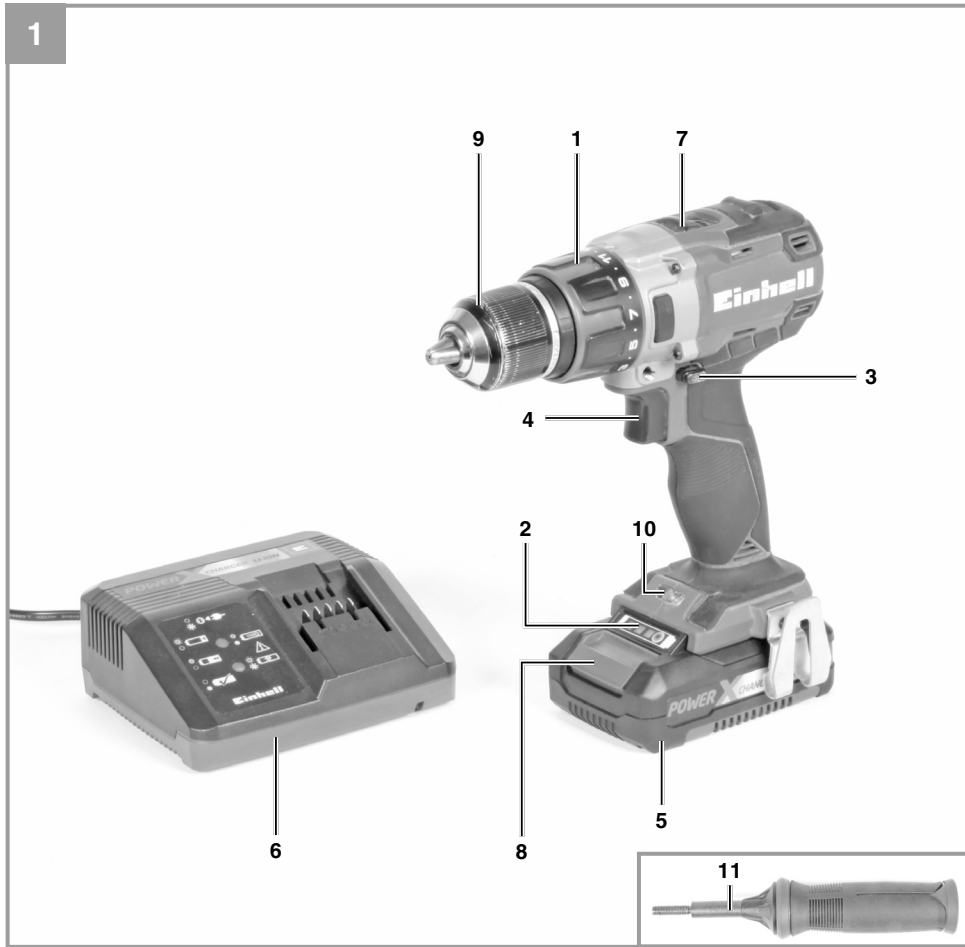

Einhell®

TE-CD 18 Li BL-Solo TE-CD 18 Li BL

D	Originalbetriebsanleitung Akku-Bohrschrauber	E	Manual de instrucciones original Taladro atornillador con batería
GB	Original operating instructions Cordless drill/screwdriver	P	Manual de instruções original Berbequim-aparafusador sem fio
F	Mode d'emploi d'origine Perceuse sans fil	FIN	Alkuperäiskäyttöohje Akkuporakone-ruuvinväännin
I	Istruzioni per l'uso originali Trapano avvitatore a batteria	GR	Πρωτότυπες Οδηγίες χρήσης Δράπανο μπαταρίας
DK/ N	Original betjeningsvejledning Akku-bore-/skruemaskine	H	Eredeti használati utasítás Akkus-fúrőcsavarozó
S	Original-bruksanvisning Batteridrivnen borrmaskin/skruvdragare	RO	Instrucțiuni de utilizare originale Mașină de găurit și înșurubat cu acumulator
NL	Originele handleiding Accuboorschroefmachine	PL	Instrukcja oryginalną Wiertarko- wkrętarkaakumulatorowa

Art.-Nr.: 45.138.50 (Solo)
Art.-Nr.: 45.138.51 (2x2.0 Ah)

I.-Nr.: 11015
I.-Nr.: 11016

Obsah je uzamčen

Dokončete, prosím, proces objednávky.

Následně budete mít přístup k celému dokumentu.

Proč je dokument uzamčen? Nahněvat Vás rozhodně nechceme. Jsou k tomu dva hlavní důvody: