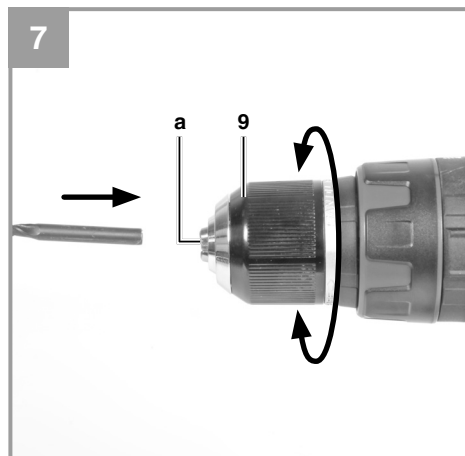

Art.-Nr.: 45.138.50 (Solo)
Art.-Nr.: 45.138.51 (2x2.0 Ah)

I.-Nr.: 11015
I.-Nr.: 11016

Obsah je uzamčen

Dokončete, prosím, proces objednávky.

Následně budete mít přístup k celému dokumentu.

Proč je dokument uzamčen? Nahněvat Vás rozhodně nechceme. Jsou k tomu dva hlavní důvody: