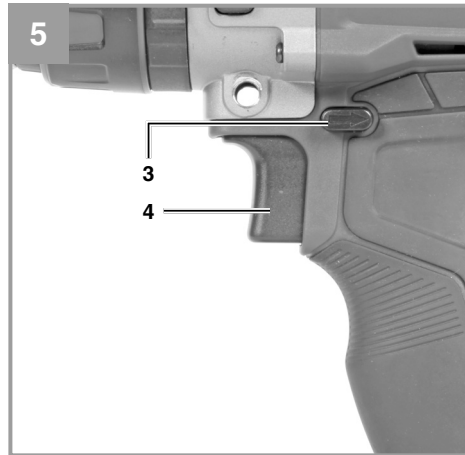

Art.-Nr.: 45.138.50 (Solo)
Art.-Nr.: 45.138.51 (2x2.0 Ah)

I.-Nr.: 11015
I.-Nr.: 11016

Obsah je uzamčen

Dokončete, prosím, proces objednávky.

Následně budete mít přístup k celému dokumentu.

Proč je dokument uzamčen? Nahněvat Vás rozhodně nechceme. Jsou k tomu dva hlavní důvody: