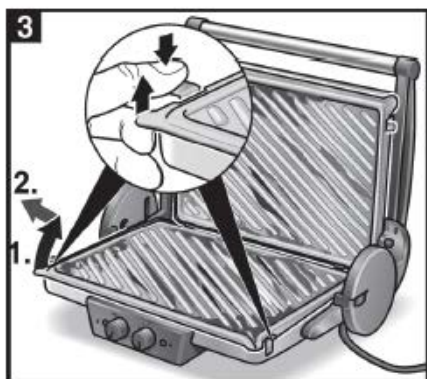

BOSCH

Contact grill

TCG4215

| | | |
|------|-------------------|---|
| [cs] | Návod k použití | 4 |
| [sk] | Návod na použitie | 8 |

1

Obsah je uzamčen

Dokončete, prosím, proces objednávky.

Následně budete mít přístup k celému dokumentu.