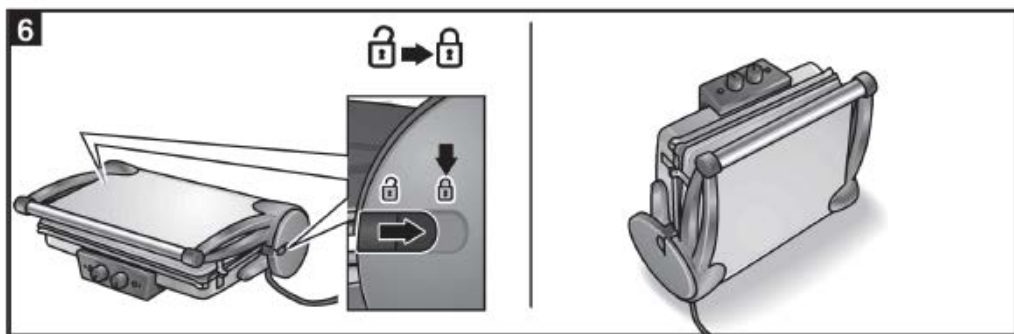

BOSCH

Contact grill

TCG4215

| | | |
|------|-------------------|---|
| [cs] | Návod k použití | 4 |
| [sk] | Návod na použitie | 8 |

1

Obsah je uzamčen

Dokončete, prosím, proces objednávky.

Následně budete mít přístup k celému dokumentu.