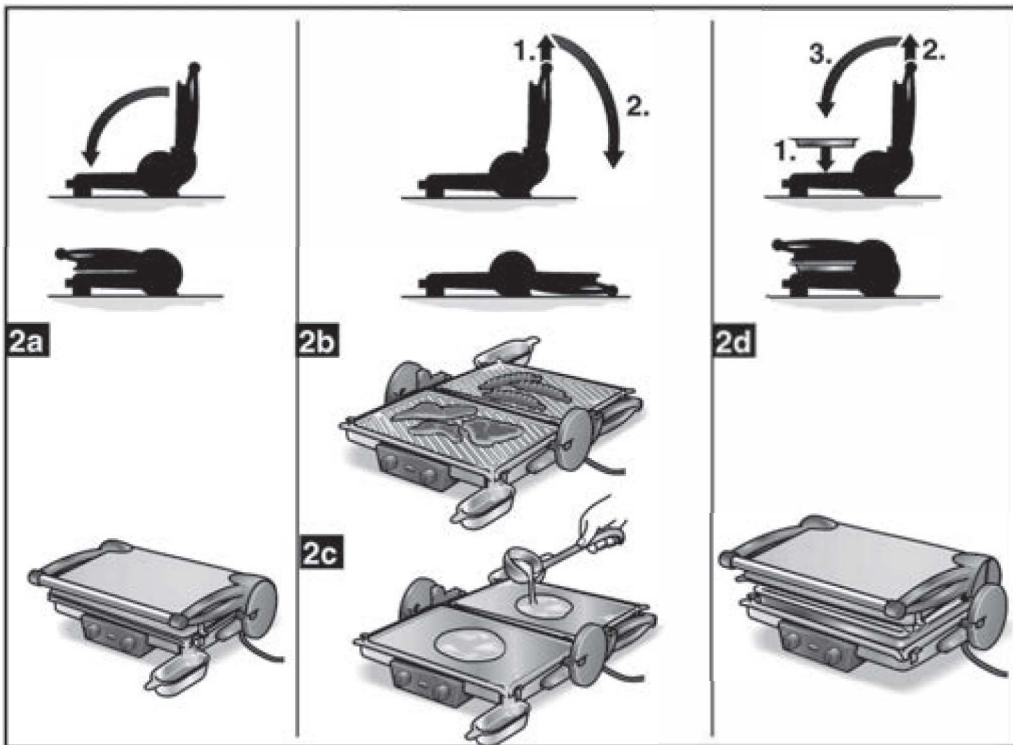

BOSCH

Contact grill

TCG4215

| | | |
|------|-------------------|---|
| [cs] | Návod k použití | 4 |
| [sk] | Návod na použitie | 8 |

1

Obsah je uzamčen

Dokončete, prosím, proces objednávky.

Následně budete mít přístup k celému dokumentu.