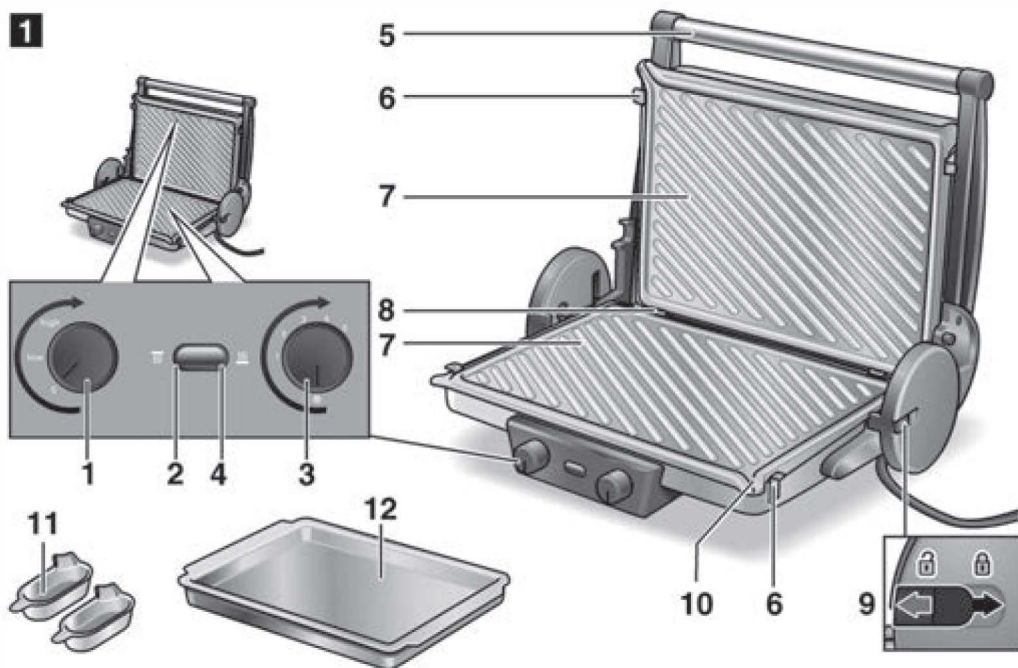

BOSCH

Contact grill

TCG4215

| | | |
|------|-------------------|---|
| [cs] | Návod k použití | 4 |
| [sk] | Návod na použitie | 8 |

1

Obsah je uzamčen

Dokončete, prosím, proces objednávky.

Následně budete mít přístup k celému dokumentu.