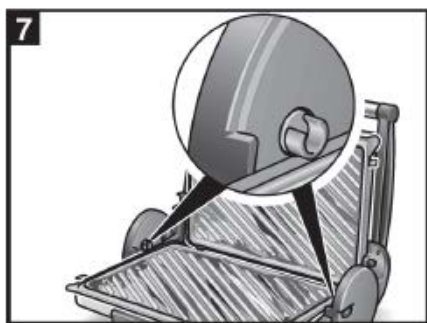

BOSCH

Contact grill

TCG4215

| | | |
|------|-------------------|---|
| [cs] | Návod k použití | 4 |
| [sk] | Návod na použitie | 8 |

1

Obsah je uzamčen

Dokončete, prosím, proces objednávky.

Následně budete mít přístup k celému dokumentu.