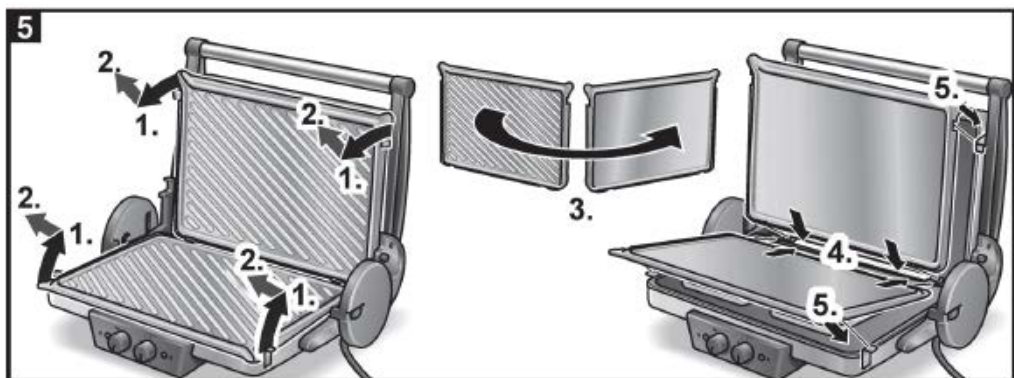

BOSCH

Contact grill

TCG4215

| | | |
|------|-------------------|---|
| [cs] | Návod k použití | 4 |
| [sk] | Návod na použitie | 8 |

1

Obsah je uzamčen

Dokončete, prosím, proces objednávky.

Následně budete mít přístup k celému dokumentu.