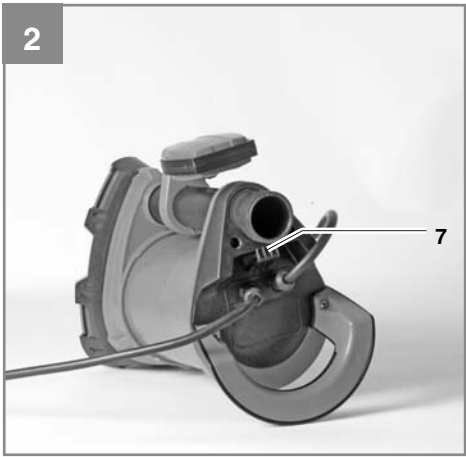

© CZ **Originální návod k obsluze
Ponorné čerpadlo**

© SK **Originálny návod na obsluhu
Ponorné čerpadlo**

Einhell®

7

CE

Art.-Nr.: 41.707.10

I.-Nr.: 11012

GH-DP 3925 ECO