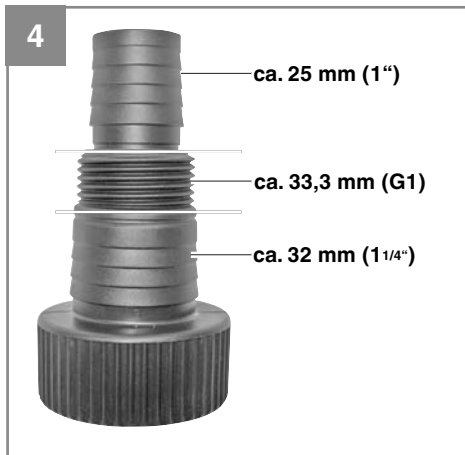

© CZ **Originální návod k obsluze
Ponorné čerpadlo**

© SK **Originálny návod na obsluhu
Ponorné čerpadlo**

Einhell®

7

CE

Art.-Nr.: 41.707.10

I.-Nr.: 11012

GH-DP 3925 ECO