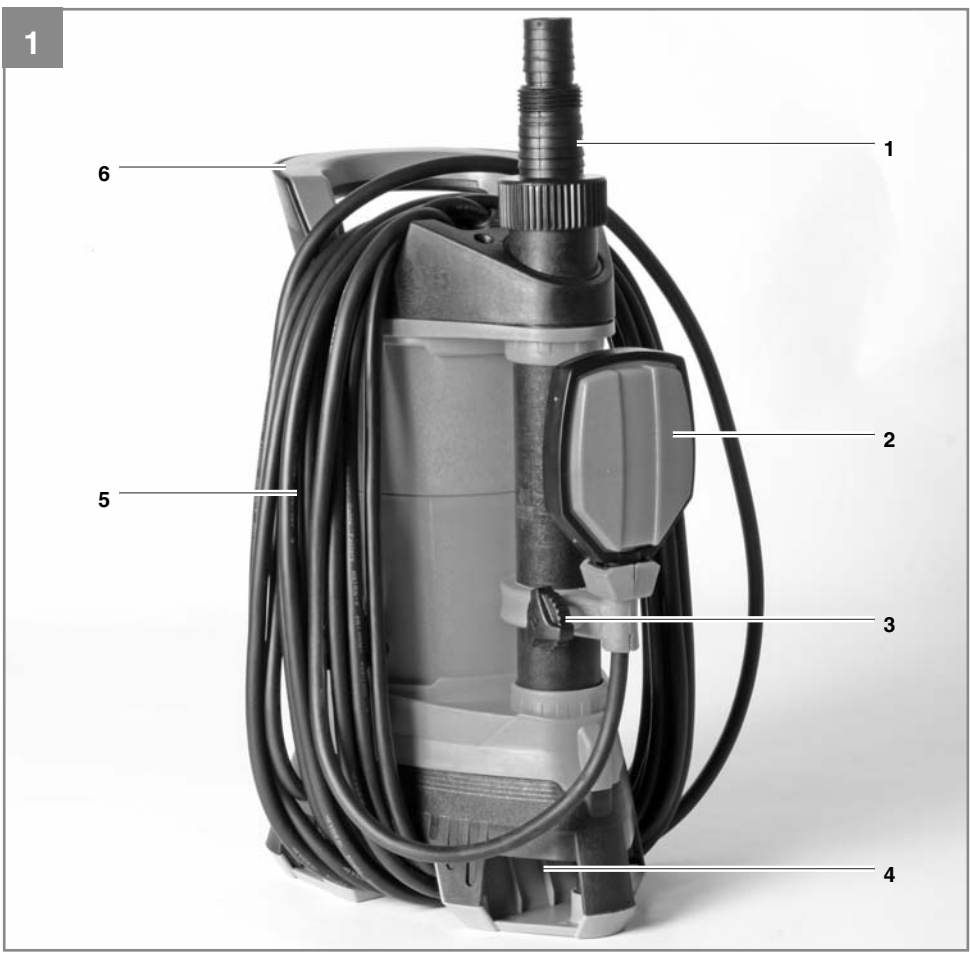

© CZ **Originální návod k obsluze
Ponorné čerpadlo**

© SK **Originálny návod na obsluhu
Ponorné čerpadlo**

Einhell®

7

CE

Art.-Nr.: 41.707.10

I.-Nr.: 11012

GH-DP 3925 ECO