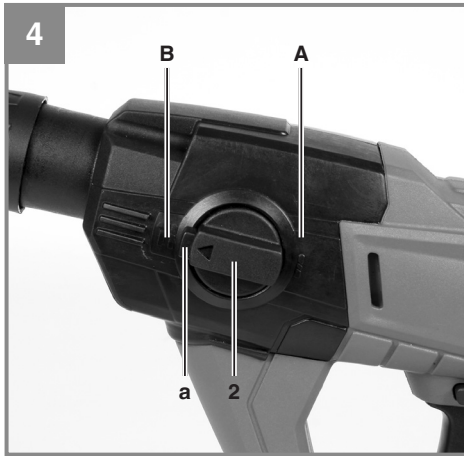

**Einhell**<sup>®</sup>

**TE-HD 18 Li**  
**TE-HD 18 Li Solo**

**CZ** Originální návod k obsluze  
Akumulátorové vrtací kladivo

**Výrobek číslo: 45.138.10 (1,5 Ah)**  
**45.138.12 (Solo)**

**Identifikační číslo: 11014**  
**11014**