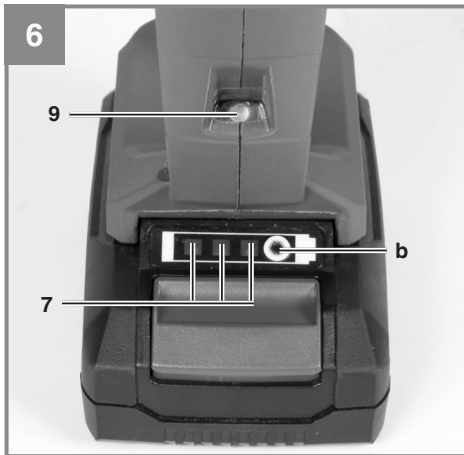

**Einhell**<sup>®</sup>

**TE-HD 18 Li**  
**TE-HD 18 Li Solo**

**CZ** Originální návod k obsluze  
Akumulátorové vrtací kladivo

**Výrobek číslo: 45.138.10 (1,5 Ah)**  
**45.138.12 (Solo)**

**Identifikační číslo: 11014**  
**11014**