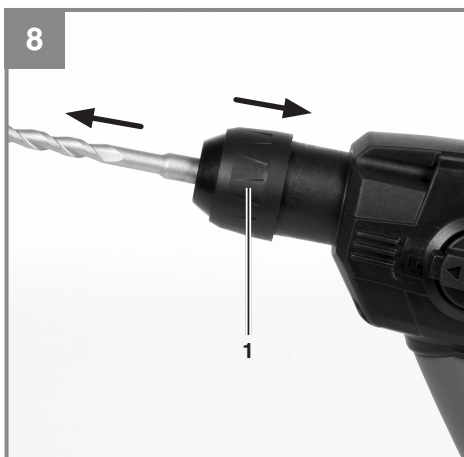

**Einhell**<sup>®</sup>

**TE-HD 18 Li**  
**TE-HD 18 Li Solo**

**CZ** Originální návod k obsluze  
Akumulátorové vrtací kladivo

**Výrobek číslo: 45.138.10 (1,5 Ah)**  
**45.138.12 (Solo)**

**Identifikační číslo: 11014**  
**11014**