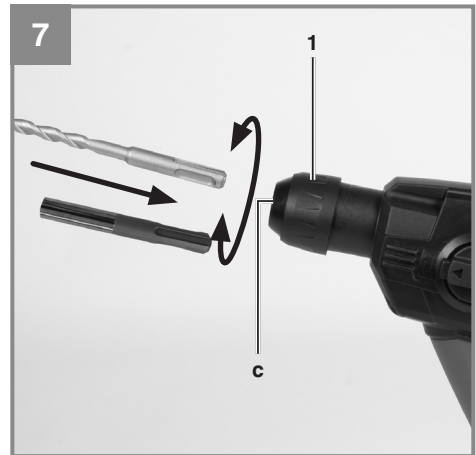

**Einhell**<sup>®</sup>

**TE-HD 18 Li**  
**TE-HD 18 Li Solo**

**CZ** Originální návod k obsluze  
Akumulátorové vrtací kladivo

**Výrobek číslo: 45.138.10 (1,5 Ah)**  
**45.138.12 (Solo)**

**Identifikační číslo: 11014**  
**11014**