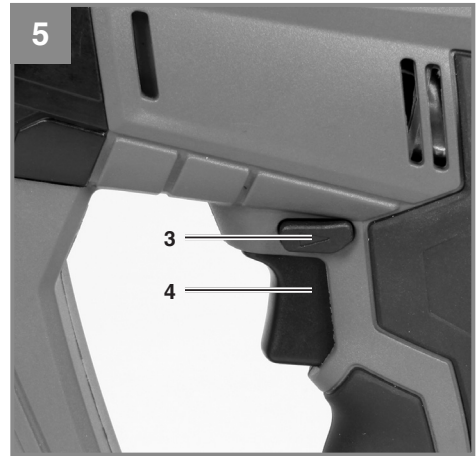

**Einhell**<sup>®</sup>

**TE-HD 18 Li**  
**TE-HD 18 Li Solo**

**CZ** Originální návod k obsluze  
Akumulátorové vrtací kladivo

**Výrobek číslo: 45.138.10 (1,5 Ah)**  
**45.138.12 (Solo)**

**Identifikační číslo: 11014**  
**11014**