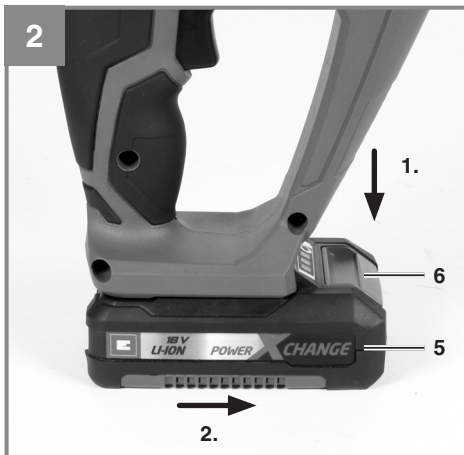

**Einhell**<sup>®</sup>

**TE-HD 18 Li**  
**TE-HD 18 Li Solo**

**CZ** Originální návod k obsluze  
Akumulátorové vrtací kladivo

**Výrobek číslo: 45.138.10 (1,5 Ah)**  
**45.138.12 (Solo)**

**Identifikační číslo: 11014**  
**11014**