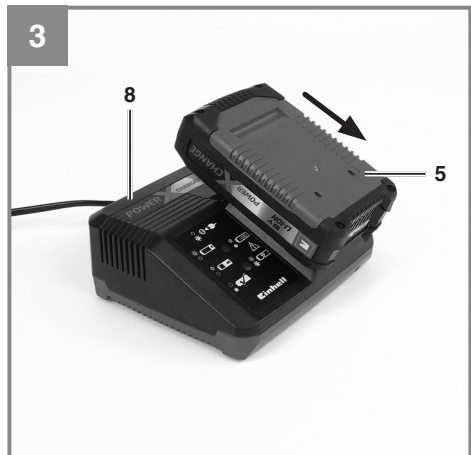

**Einhell**<sup>®</sup>

**TE-HD 18 Li**  
**TE-HD 18 Li Solo**

**CZ** Originální návod k obsluze  
Akumulátorové vrtací kladivo

**Výrobek číslo: 45.138.10 (1,5 Ah)**  
**45.138.12 (Solo)**

**Identifikační číslo: 11014**  
**11014**