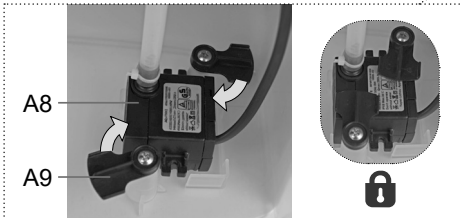

Luftkühler • BEDIENUNGSANLEITUNG **D** 47-55

Coolio

5/1/2021

eta

1

2

C

3