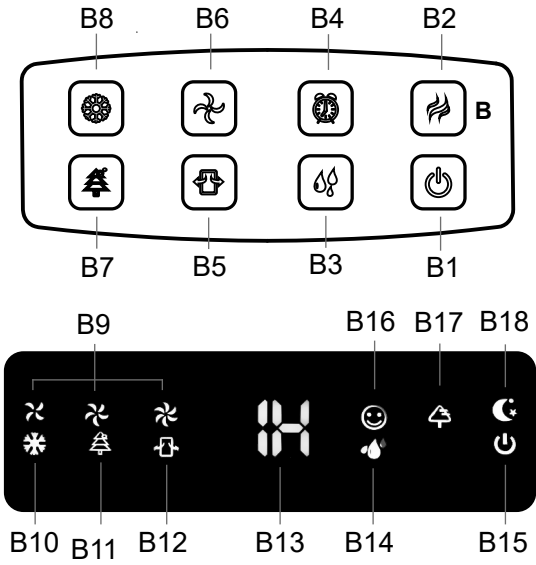

Luftkühler • BEDIENUNGSANLEITUNG **D** 47-55

Coolio

5/1/2021

eta

1

2

C

3