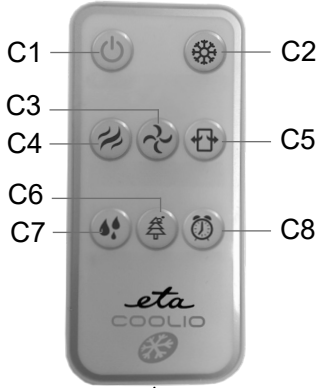

Luftkühler • BEDIENUNGSANLEITUNG **D** 47-55

Coolio

5/1/2021

eta

1

2

C

3