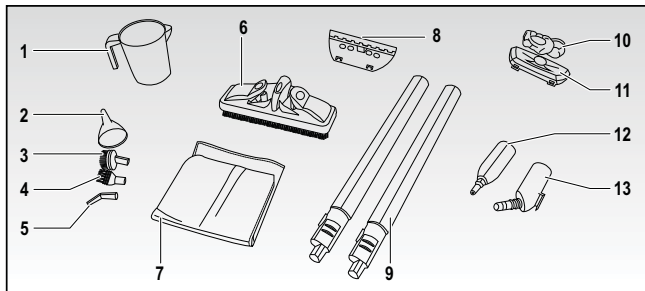

# *Ariete*

Parný čistič  
Parní čistič

---

**MODEL: 4147**

---

**CE EAC**

Návod na obsluhu  
Návod k obsluze