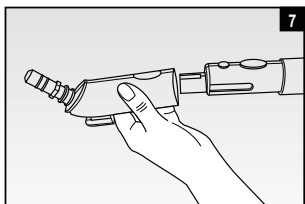

# *Ariete*

Parný čistič  
Parní čistič

---

**MODEL: 4147**

---

**CE EAC**

Návod na obsluhu  
Návod k obsluze