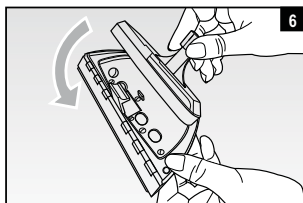

# *Ariete*

Parný čistič  
Parní čistič

---

**MODEL: 4147**

---

**CE EAC**

Návod na obsluhu  
Návod k obsluze