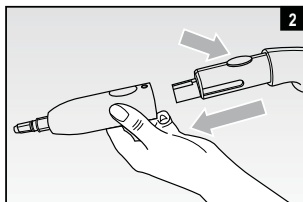

# *Ariete*

Parný čistič  
Parní čistič

---

**MODEL: 4147**

---

**CE EAC**

Návod na obsluhu  
Návod k obsluze