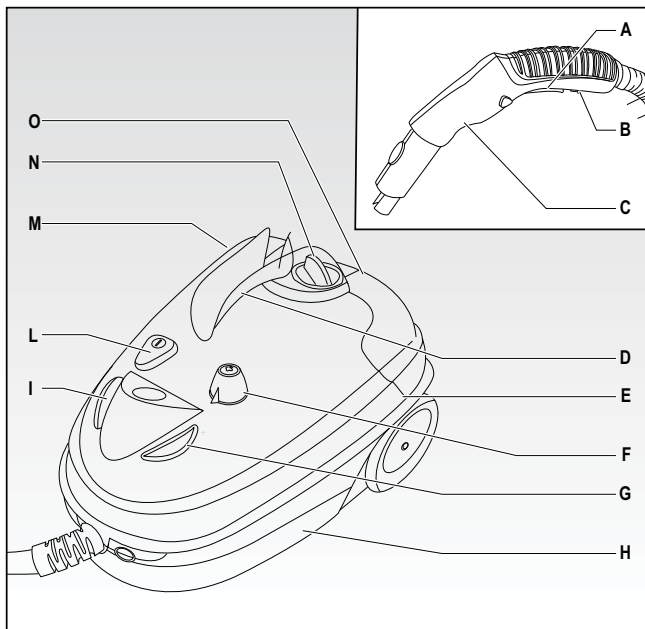

# *Ariete*

Parný čistič  
Parní čistič

---

**MODEL: 4147**

---

**CE EAC**

Návod na obsluhu  
Návod k obsluze