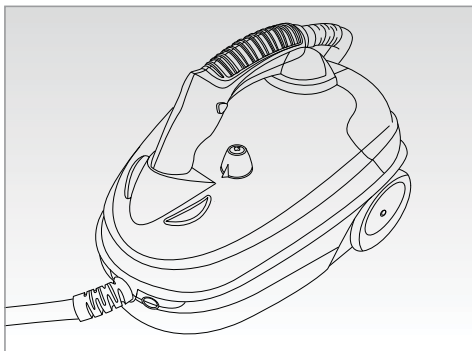

# *Ariete*

Parný čistič  
Parní čistič

---

**MODEL: 4147**

---

**CE EAC**

Návod na obsluhu  
Návod k obsluze