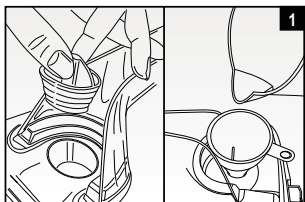

# *Ariete*

Parný čistič  
Parní čistič

---

**MODEL: 4147**

---

**CE EAC**

Návod na obsluhu  
Návod k obsluze