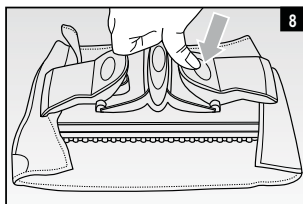

# *Ariete*

Parný čistič  
Parní čistič

---

**MODEL: 4147**

---

**CE EAC**

Návod na obsluhu  
Návod k obsluze