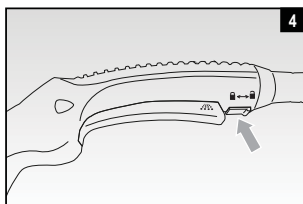

# *Ariete*

Parný čistič  
Parní čistič

---

**MODEL: 4147**

---

**CE EAC**

Návod na obsluhu  
Návod k obsluze