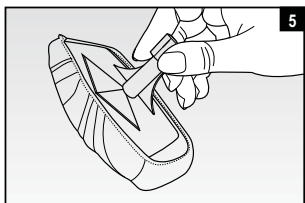

# *Ariete*

Parný čistič  
Parní čistič

---

**MODEL: 4147**

---

**CE EAC**

Návod na obsluhu  
Návod k obsluze