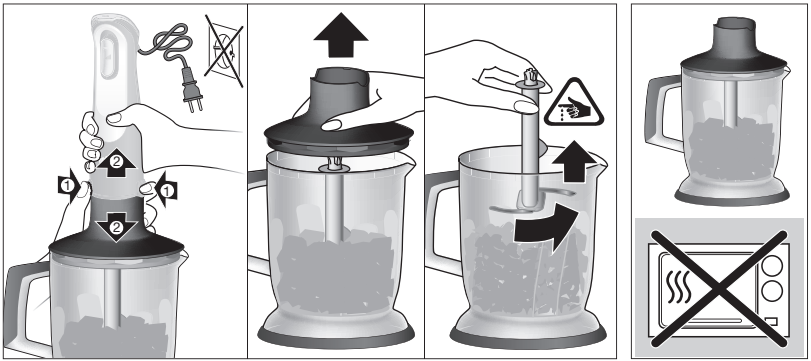

FR Veuillez vous référer au manuel d'utilisation principal

ES Por favor, consulte el manual de usuario principal

Type ✓

HB701XX

4200

HB901XX

| | | | | | | | | | | |
|-------|------------------|----------------------|--------------|---|--------------|--------|------------------|------------------|------------------|-------|
| | | Parmesan | | | | | | | | |
| | 0.8 inch 2 cm | 0.8 inch 2 cm | | | | | 0.8 inch 2 cm | | | |
| max. | 400 g 14.1 oz | 200 g 7 oz | 30 g 1 oz | 150 g + 700 ml 5 oz + 3 cups | 250g 9 oz | 30 | 250 g 9 oz | 350 g 12.3 oz | 400 g 14.1 oz | 7 |
| speed | | | | | | | | | | |
| sec. | 20 | 20-30 | 10 | 60 + 15 | 10 | 10 | 10 | 15 | 15 | 12x1 |