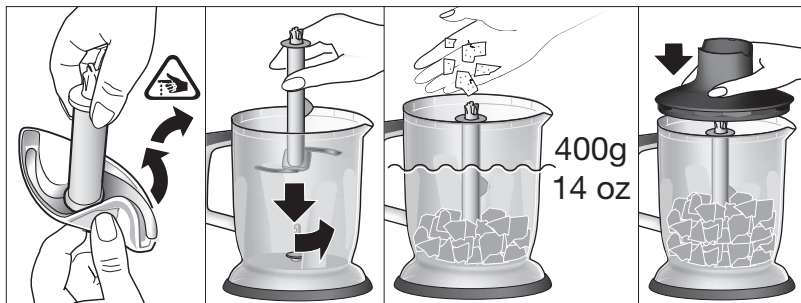

FR Veuillez vous référer au manuel d'utilisation principal

ES Por favor, consulte el manual de usuario principal

Type ✓

HB701XX

4200

HB901XX

| | | | | | | | | | | |
|-------|------------------|----------------------|--------------|---|--------------|--------|------------------|------------------|------------------|-------|
| | | Parmesan | | | | | | | | |
| | 0.8 inch 2 cm | 0.8 inch 2 cm | | | | | 0.8 inch 2 cm | | | |
| max. | 400 g 14.1 oz | 200 g 7 oz | 30 g 1 oz | 150 g + 700 ml 5 oz + 3 cups | 250g 9 oz | 30 | 250 g 9 oz | 350 g 12.3 oz | 400 g 14.1 oz | 7 |
| speed | | | | | | | | | | |
| sec. | 20 | 20-30 | 10 | 60 + 15 | 10 | 10 | 10 | 15 | 15 | 12x1 |