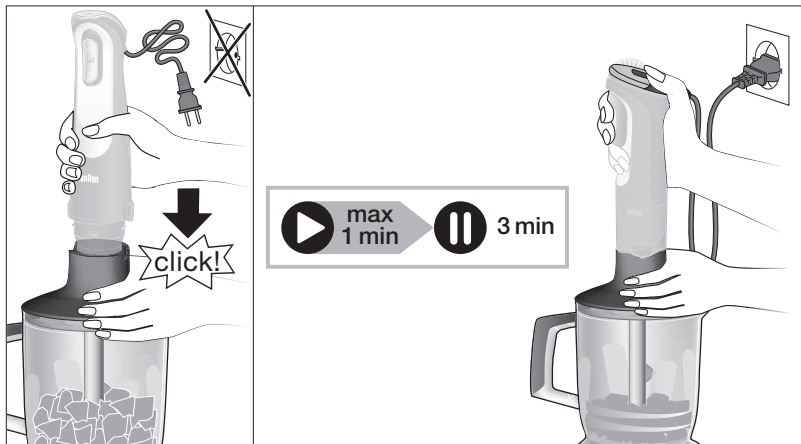

FR Veuillez vous référer au manuel d'utilisation principal

ES Por favor, consulte el manual de usuario principal

Type ✓

HB701XX

4200

HB901XX

| | | | | | | | | | | |
|-------|------------------|----------------------|--------------|---|--------------|--------|------------------|------------------|------------------|-------|
| | | Parmesan | | | | | | | | |
| | 0.8 inch 2 cm | 0.8 inch 2 cm | | | | | 0.8 inch 2 cm | | | |
| max. | 400 g 14.1 oz | 200 g 7 oz | 30 g 1 oz | 150 g + 700 ml 5 oz + 3 cups | 250g 9 oz | 30 | 250 g 9 oz | 350 g 12.3 oz | 400 g 14.1 oz | 7 |
| speed | | | | | | | | | | |
| sec. | 20 | 20-30 | 10 | 60 + 15 | 10 | 10 | 10 | 15 | 15 | 12x1 |