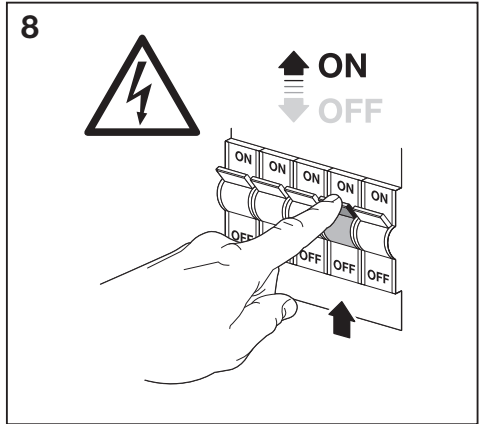

SMART⁺ ORBIS KITE

	EAN	W	lm	K	θ_{beam} (°C)	V~	mA	Hz	PF
SMART WIFI ORBISKITE RD340 RGBTW WT	4058075495685	18	1400	2700-6500	-20...+40	220-240	120	50/60	>0.9

Obsah je uzamčen

Dokončete, prosím, proces objednávky.