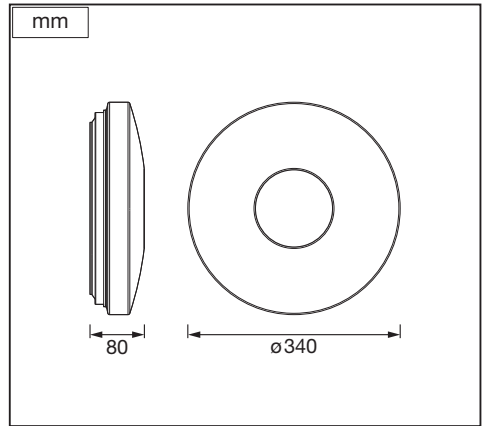

SMART⁺ ORBIS KITE

	EAN	W	lm	K	θ_{beam} (°C)	V~	mA	Hz	PF
SMART WIFI ORBISKITE RD340 RGBTW WT	4058075495685	18	1400	2700-6500	-20...+40	220-240	120	50/60	>0.9

Obsah je uzamčen

Dokončete, prosím, proces objednávky.