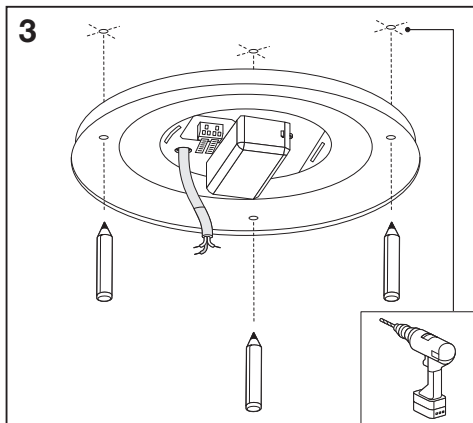

SMART⁺ ORBIS KITE

	EAN	W	lm	K	θ_{beam} (°C)	V~	mA	Hz	PF
SMART WIFI ORBISKITE RD340 RGBTW WT	4058075495685	18	1400	2700-6500	-20...+40	220-240	120	50/60	>0.9

Obsah je uzamčen

Dokončete, prosím, proces objednávky.