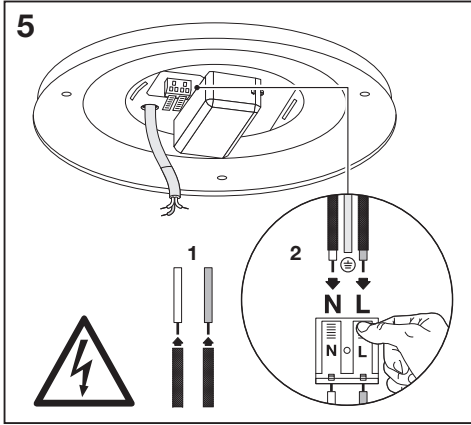

SMART⁺ ORBIS KITE

	EAN	W	lm	K	θ_{beam} (°C)	V~	mA	Hz	PF
SMART WIFI ORBISKITE RD340 RGBTW WT	4058075495685	18	1400	2700-6500	-20...+40	220-240	120	50/60	>0.9

Obsah je uzamčen

Dokončete, prosím, proces objednávky.