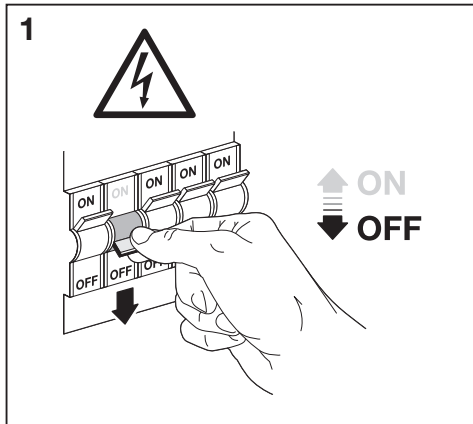

SMART⁺ ORBIS KITE

	EAN	W	lm	K	θ_{beam} (°C)	V~	mA	Hz	PF
SMART WIFI ORBISKITE RD340 RGBTW WT	4058075495685	18	1400	2700-6500	-20...+40	220-240	120	50/60	>0.9

Obsah je uzamčen

Dokončete, prosím, proces objednávky.