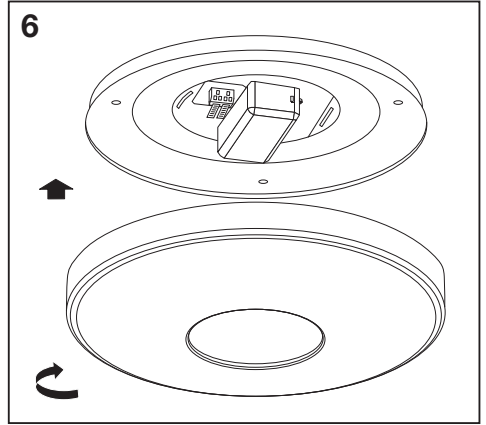

SMART⁺ ORBIS KITE

	EAN	W	lm	K	θ_{beam} (°C)	V~	mA	Hz	PF
SMART WIFI ORBISKITE RD340 RGBTW WT	4058075495685	18	1400	2700-6500	-20...+40	220-240	120	50/60	>0.9

Obsah je uzamčen

Dokončete, prosím, proces objednávky.