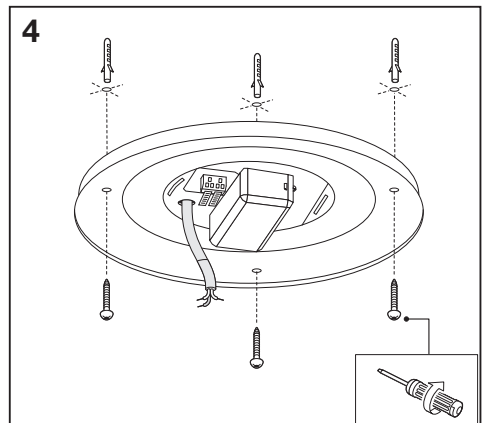

SMART⁺ ORBIS KITE

	EAN	W	lm	K	θ_{beam} (°C)	V~	mA	Hz	PF
SMART WIFI ORBISKITE RD340 RGBTW WT	4058075495685	18	1400	2700-6500	-20...+40	220-240	120	50/60	>0.9

Obsah je uzamčen

Dokončete, prosím, proces objednávky.