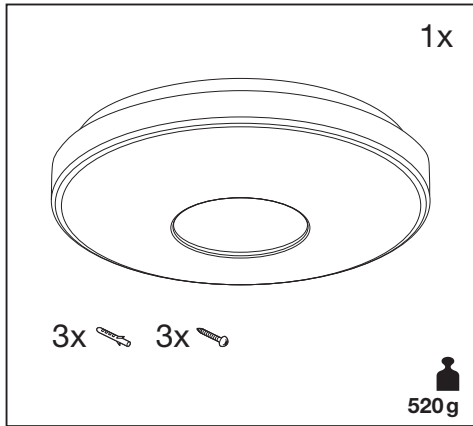

SMART⁺ ORBIS KITE

	EAN	W	lm	K	θ_{beam} (°C)	V~	mA	Hz	PF
SMART WIFI ORBISKITE RD340 RGBTW WT	4058075495685	18	1400	2700-6500	-20...+40	220-240	120	50/60	>0.9

Obsah je uzamčen

Dokončete, prosím, proces objednávky.