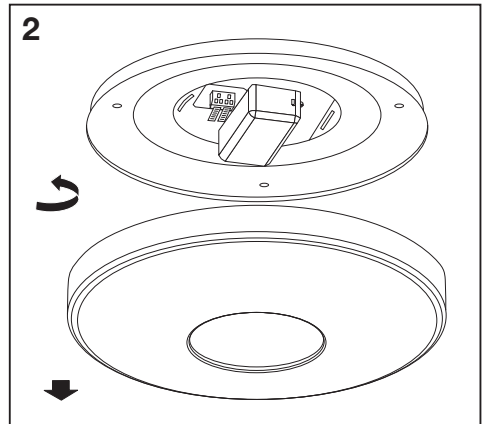

SMART⁺ ORBIS KITE

	EAN	W	lm	K	θ_{beam} (°C)	V~	mA	Hz	PF
SMART WIFI ORBISKITE RD340 RGBTW WT	4058075495685	18	1400	2700-6500	-20...+40	220-240	120	50/60	>0.9

Obsah je uzamčen

Dokončete, prosím, proces objednávky.