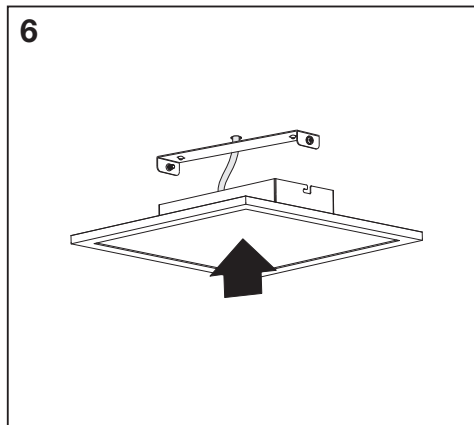

## SMART<sup>+</sup> PLANON PLUS

	EAN	W	lm	K	⊖ (°C)	V~	mA	Hz	PF
SMART WIFI PLANON PLUS 30X30 RGBW	4058075495708	20	1400	3000	-20...+40	220-240	200	50/60	>0.9
SMART WIFI PLANON PLUS 45X45 RGBW	4058075525221	28	2100	3000	-20...+40	220-240	170	50/60	>0.9
SMART WIFI PLANON PLUS 60X30 RGBW	4058075525245	28	2000	3000	-20...+40	220-240	170	50/60	>0.9
SMART WIFI PLANON PLUS 60X60 RGBW	4058075525269	36	3200	3000	-20...+40	220-240	200	50/60	>0.9
SMART WIFI PLANON PLUS 120X30 RGBW	4058075525290	36	3000	3000	-20...+40	220-240	200	50/60	>0.9