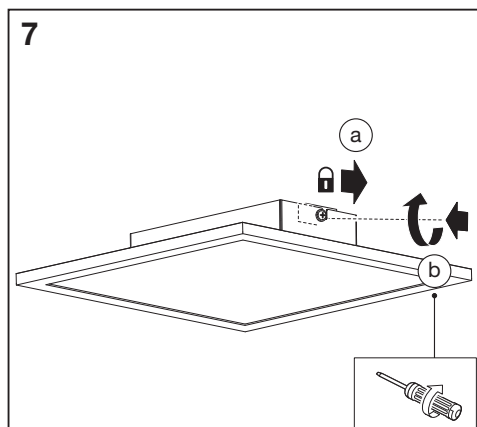

## SMART<sup>+</sup> PLANON PLUS

	EAN	W	lm	K	⊖ (°C)	V~	mA	Hz	PF
SMART WIFI PLANON PLUS 30X30 RGBW	4058075495708	20	1400	3000	-20...+40	220-240	200	50/60	>0.9
SMART WIFI PLANON PLUS 45X45 RGBW	4058075525221	28	2100	3000	-20...+40	220-240	170	50/60	>0.9
SMART WIFI PLANON PLUS 60X30 RGBW	4058075525245	28	2000	3000	-20...+40	220-240	170	50/60	>0.9
SMART WIFI PLANON PLUS 60X60 RGBW	4058075525269	36	3200	3000	-20...+40	220-240	200	50/60	>0.9
SMART WIFI PLANON PLUS 120X30 RGBW	4058075525290	36	3000	3000	-20...+40	220-240	200	50/60	>0.9