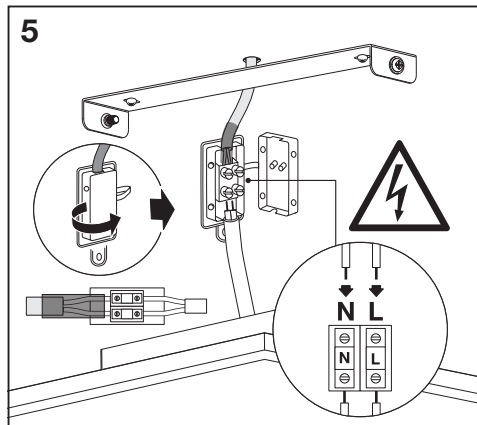

## SMART<sup>+</sup> PLANON PLUS

	EAN	W	lm	K	⊖ (°C)	V~	mA	Hz	PF
SMART WIFI PLANON PLUS 30X30 RGBW	4058075495708	20	1400	3000	-20...+40	220-240	200	50/60	>0.9
SMART WIFI PLANON PLUS 45X45 RGBW	4058075525221	28	2100	3000	-20...+40	220-240	170	50/60	>0.9
SMART WIFI PLANON PLUS 60X30 RGBW	4058075525245	28	2000	3000	-20...+40	220-240	170	50/60	>0.9
SMART WIFI PLANON PLUS 60X60 RGBW	4058075525269	36	3200	3000	-20...+40	220-240	200	50/60	>0.9
SMART WIFI PLANON PLUS 120X30 RGBW	4058075525290	36	3000	3000	-20...+40	220-240	200	50/60	>0.9