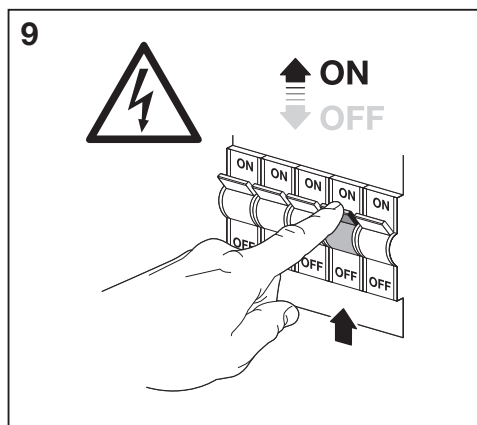

## SMART<sup>+</sup> PLANON PLUS

	EAN	W	lm	K	⊖ (°C)	V~	mA	Hz	PF
SMART WIFI PLANON PLUS 30X30 RGBW	4058075495708	20	1400	3000	-20...+40	220-240	200	50/60	>0.9
SMART WIFI PLANON PLUS 45X45 RGBW	4058075525221	28	2100	3000	-20...+40	220-240	170	50/60	>0.9
SMART WIFI PLANON PLUS 60X30 RGBW	4058075525245	28	2000	3000	-20...+40	220-240	170	50/60	>0.9
SMART WIFI PLANON PLUS 60X60 RGBW	4058075525269	36	3200	3000	-20...+40	220-240	200	50/60	>0.9
SMART WIFI PLANON PLUS 120X30 RGBW	4058075525290	36	3000	3000	-20...+40	220-240	200	50/60	>0.9