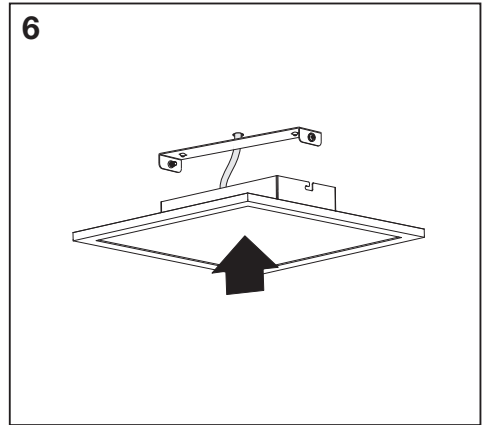

SMART⁺ PLANON PLUS

	EAN	W	lm	K	° (°C)	V~	mA	Hz	PF
SMART WIFI PLANON PLUS 30X30 TW	4058075525313	20	1500	3000-6500	-20...+40	220-240	110	50/60	>0.9
SMART WIFI PLANON PLUS 45X45 TW	4058075525337	28	2000	3000-6500	-20...+40	220-240	170	50/60	>0.9
SMART WIFI PLANON PLUS 60X30 TW	4058075525368	22	1600	3000-6500	-20...+40	220-240	140	50/60	>0.9
SMART WIFI PLANON PLUS 60X60 TW	4058075525382	36	3000	3000-6500	-20...+40	220-240	200	50/60	>0.9
SMART WIFI PLANON PLUS 120X30 TW	4058075525405	36	2700	3000-6500	-20...+40	220-240	200	50/60	>0.9