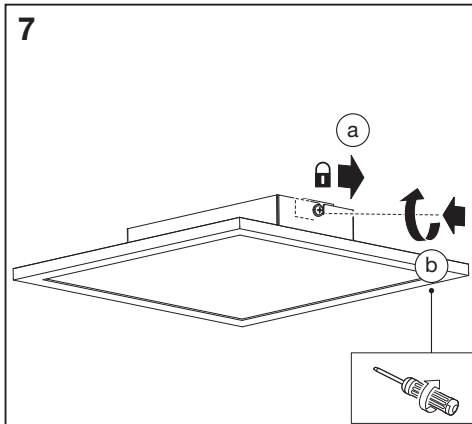

SMART⁺ PLANON PLUS

	EAN	W	lm	K	° (°C)	V~	mA	Hz	PF
SMART WIFI PLANON PLUS 30X30 TW	4058075525313	20	1500	3000-6500	-20...+40	220-240	110	50/60	>0.9
SMART WIFI PLANON PLUS 45X45 TW	4058075525337	28	2000	3000-6500	-20...+40	220-240	170	50/60	>0.9
SMART WIFI PLANON PLUS 60X30 TW	4058075525368	22	1600	3000-6500	-20...+40	220-240	140	50/60	>0.9
SMART WIFI PLANON PLUS 60X60 TW	4058075525382	36	3000	3000-6500	-20...+40	220-240	200	50/60	>0.9
SMART WIFI PLANON PLUS 120X30 TW	4058075525405	36	2700	3000-6500	-20...+40	220-240	200	50/60	>0.9