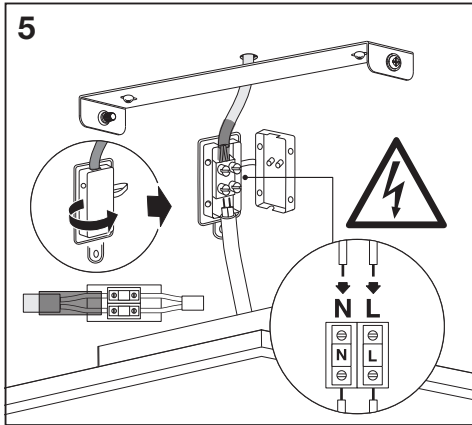

SMART⁺ PLANON PLUS

	EAN	W	lm	K	° (°C)	V~	mA	Hz	PF
SMART WIFI PLANON PLUS 30X30 TW	4058075525313	20	1500	3000-6500	-20...+40	220-240	110	50/60	>0.9
SMART WIFI PLANON PLUS 45X45 TW	4058075525337	28	2000	3000-6500	-20...+40	220-240	170	50/60	>0.9
SMART WIFI PLANON PLUS 60X30 TW	4058075525368	22	1600	3000-6500	-20...+40	220-240	140	50/60	>0.9
SMART WIFI PLANON PLUS 60X60 TW	4058075525382	36	3000	3000-6500	-20...+40	220-240	200	50/60	>0.9
SMART WIFI PLANON PLUS 120X30 TW	4058075525405	36	2700	3000-6500	-20...+40	220-240	200	50/60	>0.9