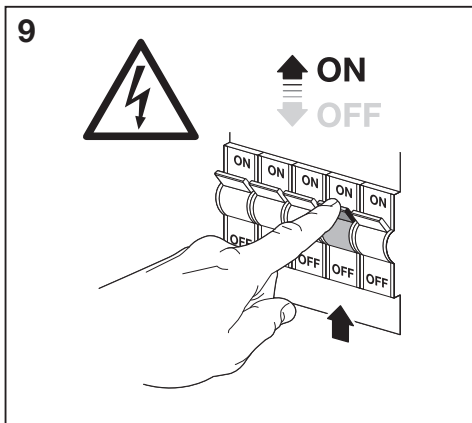

SMART⁺ PLANON PLUS

	EAN	W	lm	K	° (°C)	V~	mA	Hz	PF
SMART WIFI PLANON PLUS 30X30 TW	4058075525313	20	1500	3000-6500	-20...+40	220-240	110	50/60	>0.9
SMART WIFI PLANON PLUS 45X45 TW	4058075525337	28	2000	3000-6500	-20...+40	220-240	170	50/60	>0.9
SMART WIFI PLANON PLUS 60X30 TW	4058075525368	22	1600	3000-6500	-20...+40	220-240	140	50/60	>0.9
SMART WIFI PLANON PLUS 60X60 TW	4058075525382	36	3000	3000-6500	-20...+40	220-240	200	50/60	>0.9
SMART WIFI PLANON PLUS 120X30 TW	4058075525405	36	2700	3000-6500	-20...+40	220-240	200	50/60	>0.9