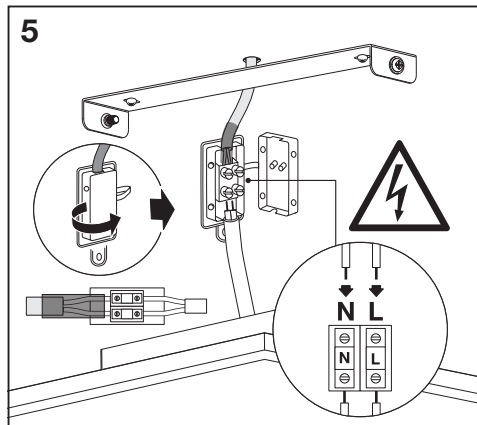

SMART⁺ PLANON PLUS

	EAN	W	lm	K	° (°C)	V~	mA	Hz	PF
SMART WIFI PLANON PLUS 30X30 TW	4058075525313	20	1500	3000-6500	-20...+40	220-240	110	50/60	>0.9
SMART WIFI PLANON PLUS 45X45 TW	4058075525337	28	2000	3000-6500	-20...+40	220-240	170	50/60	>0.9
SMART WIFI PLANON PLUS 60X30 TW	4058075525368	22	1600	3000-6500	-20...+40	220-240	140	50/60	>0.9
SMART WIFI PLANON PLUS 60X60 TW	4058075525382	36	3000	3000-6500	-20...+40	220-240	200	50/60	>0.9
SMART WIFI PLANON PLUS 120X30 TW	4058075525405	36	2700	3000-6500	-20...+40	220-240	200	50/60	>0.9