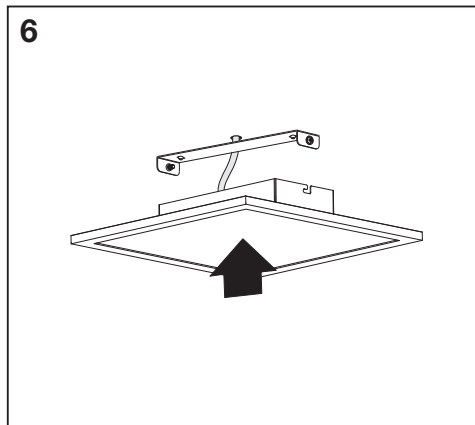

SMART⁺ PLANON PLUS

	EAN	W	lm	K	° (°C)	V~	mA	Hz	PF
SMART WIFI PLANON PLUS 30X30 TW	4058075525313	20	1500	3000-6500	-20...+40	220-240	110	50/60	>0.9
SMART WIFI PLANON PLUS 45X45 TW	4058075525337	28	2000	3000-6500	-20...+40	220-240	170	50/60	>0.9
SMART WIFI PLANON PLUS 60X30 TW	4058075525368	22	1600	3000-6500	-20...+40	220-240	140	50/60	>0.9
SMART WIFI PLANON PLUS 60X60 TW	4058075525382	36	3000	3000-6500	-20...+40	220-240	200	50/60	>0.9
SMART WIFI PLANON PLUS 120X30 TW	4058075525405	36	2700	3000-6500	-20...+40	220-240	200	50/60	>0.9