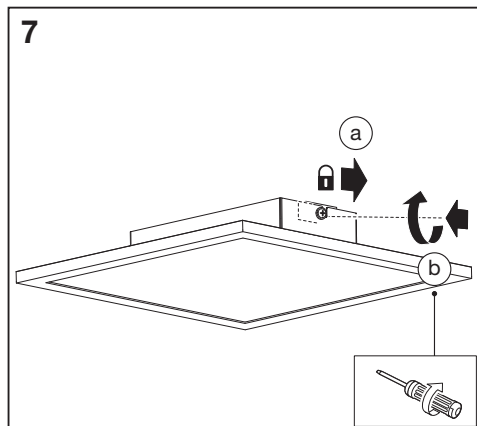

SMART⁺ PLANON PLUS

	EAN	W	lm	K	° (°C)	V~	mA	Hz	PF
SMART WIFI PLANON PLUS 30X30 TW	4058075525313	20	1500	3000-6500	-20...+40	220-240	110	50/60	>0.9
SMART WIFI PLANON PLUS 45X45 TW	4058075525337	28	2000	3000-6500	-20...+40	220-240	170	50/60	>0.9
SMART WIFI PLANON PLUS 60X30 TW	4058075525368	22	1600	3000-6500	-20...+40	220-240	140	50/60	>0.9
SMART WIFI PLANON PLUS 60X60 TW	4058075525382	36	3000	3000-6500	-20...+40	220-240	200	50/60	>0.9
SMART WIFI PLANON PLUS 120X30 TW	4058075525405	36	2700	3000-6500	-20...+40	220-240	200	50/60	>0.9