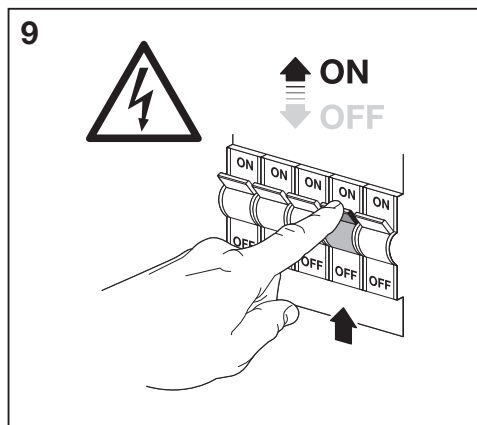

SMART⁺ PLANON PLUS

	EAN	W	lm	K	° (°C)	V~	mA	Hz	PF
SMART WIFI PLANON PLUS 30X30 TW	4058075525313	20	1500	3000-6500	-20...+40	220-240	110	50/60	>0.9
SMART WIFI PLANON PLUS 45X45 TW	4058075525337	28	2000	3000-6500	-20...+40	220-240	170	50/60	>0.9
SMART WIFI PLANON PLUS 60X30 TW	4058075525368	22	1600	3000-6500	-20...+40	220-240	140	50/60	>0.9
SMART WIFI PLANON PLUS 60X60 TW	4058075525382	36	3000	3000-6500	-20...+40	220-240	200	50/60	>0.9
SMART WIFI PLANON PLUS 120X30 TW	4058075525405	36	2700	3000-6500	-20...+40	220-240	200	50/60	>0.9