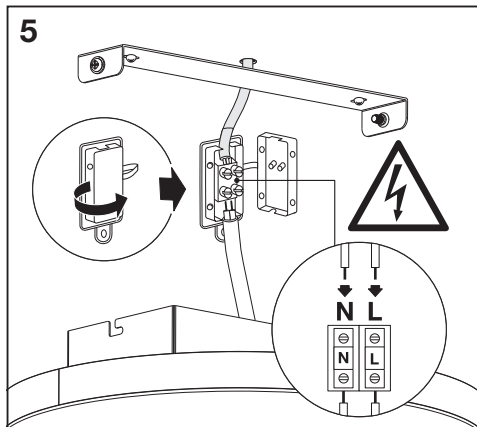

SMART⁺ PLANON FRAMELESS

	EAN	W	lm	K	⊖ (°C)	V~	mA	Hz	DF
SMART WIFI PLANON FRAMELESS RD30 TW	4058075484672	20	1700	3000-6500	-20...+40	220-240	90	50/60	>0.9
SMART WIFI PLANON FRAMELESRD30RGBTW	4058075484696	20	1600	3000	-20...+40	220-240	90	50/60	>0.9
SMART WIFI PLANON FRAMELESS RD45 TW	4058075484719	28	2700	3000-6500	-20...+40	220-240	125	50/60	>0.9