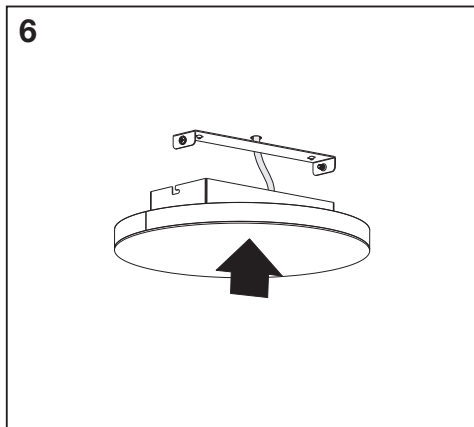

SMART⁺ PLANON FRAMELESS

	EAN	W	lm	K	⊖ (°C)	V~	mA	Hz	DF
SMART WIFI PLANON FRAMELESS RD30 TW	4058075484672	20	1700	3000-6500	-20...+40	220-240	90	50/60	>0.9
SMART WIFI PLANON FRAMELESRD30RGBTW	4058075484696	20	1600	3000	-20...+40	220-240	90	50/60	>0.9
SMART WIFI PLANON FRAMELESS RD45 TW	4058075484719	28	2700	3000-6500	-20...+40	220-240	125	50/60	>0.9