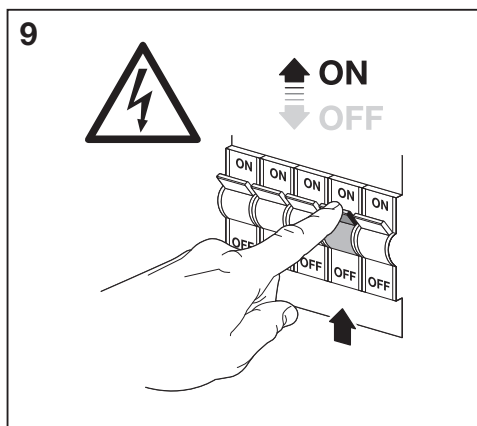

SMART⁺ PLANON FRAMELESS

	EAN	W	lm	K	⊖ (°C)	V~	mA	Hz	DF
SMART WIFI PLANON FRAMELESS RD30 TW	4058075484672	20	1700	3000-6500	-20...+40	220-240	90	50/60	>0.9
SMART WIFI PLANON FRAMELESRD30RGBTW	4058075484696	20	1600	3000	-20...+40	220-240	90	50/60	>0.9
SMART WIFI PLANON FRAMELESS RD45 TW	4058075484719	28	2700	3000-6500	-20...+40	220-240	125	50/60	>0.9