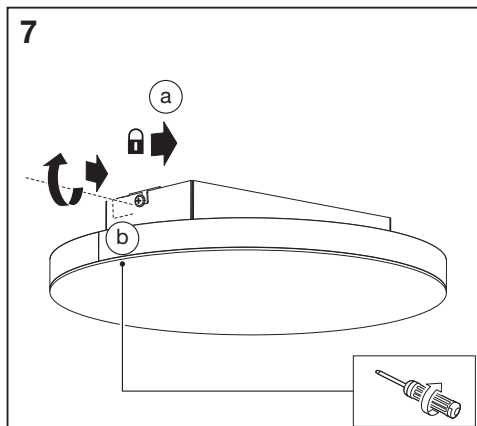

SMART⁺ PLANON FRAMELESS

	EAN	W	lm	K	⊖ (°C)	V~	mA	Hz	DF
SMART WIFI PLANON FRAMELESS RD30 TW	4058075484672	20	1700	3000-6500	-20...+40	220-240	90	50/60	>0.9
SMART WIFI PLANON FRAMELESRD30RGBTW	4058075484696	20	1600	3000	-20...+40	220-240	90	50/60	>0.9
SMART WIFI PLANON FRAMELESS RD45 TW	4058075484719	28	2700	3000-6500	-20...+40	220-240	125	50/60	>0.9