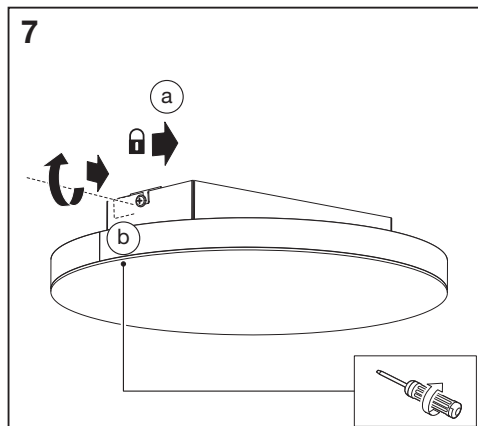

 **1420 g**  
 4058075484672

 **1465 g**  
 4058075484696

2x  2x 

**1x**  
 **2550 g**  
 4058075484719

mm

	H	Ø
Ø300 20W TW	65	300
Ø300 20W RGBW	69	300
Ø450 28W TW	65	450

**1**

 ON  
 OFF

**2**

a 
 b 
 c 

**3**

**4**