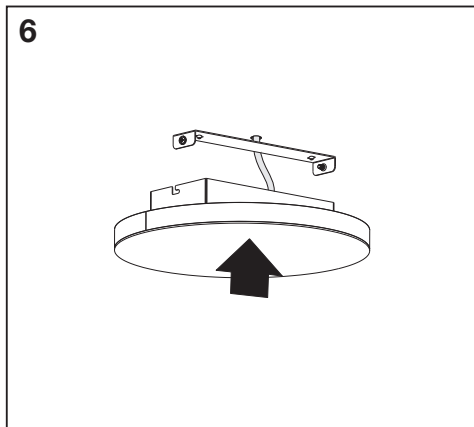

 **1420 g**  
 4058075484672

 **1465 g**  
 4058075484696

2x  2x 

**1x**  
 **2550 g**  
 4058075484719

mm

	H	Ø
Ø300 20W TW	65	300
Ø300 20W RGBW	69	300
Ø450 28W TW	65	450

**1**

 ON  
 OFF

**2**

a 
 b 
 c 

**3**

**4**