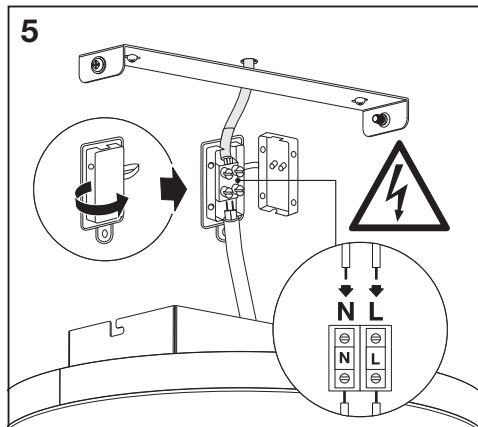

 **1420 g**  
 4058075484672

 **1465 g**  
 4058075484696

2x  2x 

**1x**  
 **2550 g**  
 4058075484719

mm

	H	Ø
Ø300 20W TW	65	300
Ø300 20W RGBW	69	300
Ø450 28W TW	65	450

**1**

 ON  
 OFF

**2**

a 
 b 
 c 

**3**

**4**