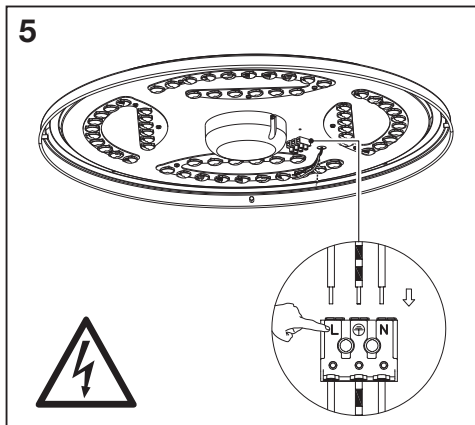

SMART ORBIS CROMO

	EAN	W	Module lm	Fixture lm	K	IP	Temp C _{max} (°C)	V~	mA	Hz	DF
SMART WIFI ORBIS CROMO RD 500 TW CR	4058075486485	34	3200	1900	3000- 6500	20	-20...+40	220-240	150	50/60	>0.9

Obsah je uzamčen