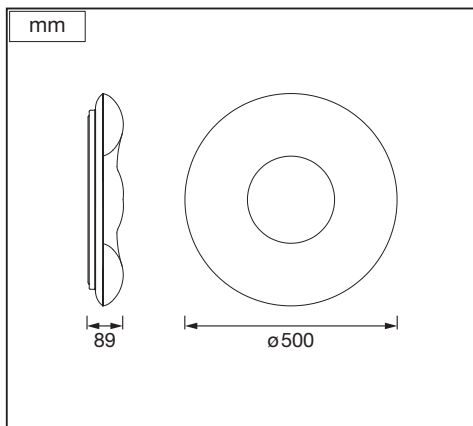

SMART ORBIS CROMO

	EAN	W	Module lm	Fixture lm	K	IP	Temp C _{max} (°C)	V~	mA	Hz	DF
SMART WIFI ORBIS CROMO RD 500 TW CR	4058075486485	34	3200	1900	3000- 6500	20	-20...+40	220-240	150	50/60	>0.9

Obsah je uzamčen