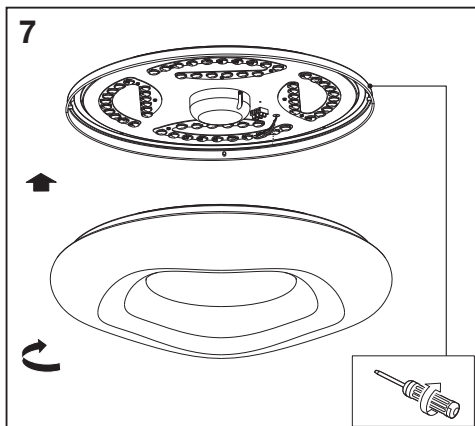

SMART ORBIS CROMO

	EAN	W	Module lm	Fixture lm	K	IP	Temp C _{max} (°C)	V~	mA	Hz	DF
SMART WIFI ORBIS CROMO RD 500 TW CR	4058075486485	34	3200	1900	3000- 6500	20	-20...+40	220-240	150	50/60	>0.9

Obsah je uzamčen