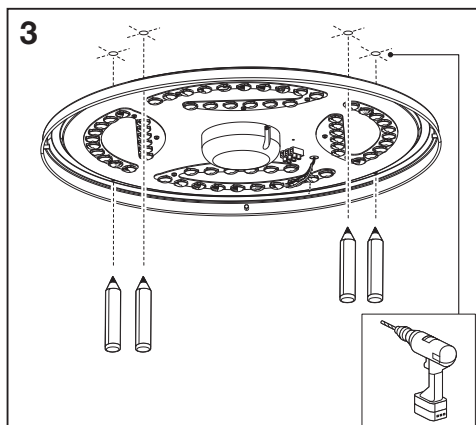

SMART ORBIS CROMO

	EAN	W	Module lm	Fixture lm	K	IP	Temp C _{max} (°C)	V~	mA	Hz	DF
SMART WIFI ORBIS CROMO RD 500 TW CR	4058075486485	34	3200	1900	3000- 6500	20	-20...+40	220-240	150	50/60	>0.9

Obsah je uzamčen