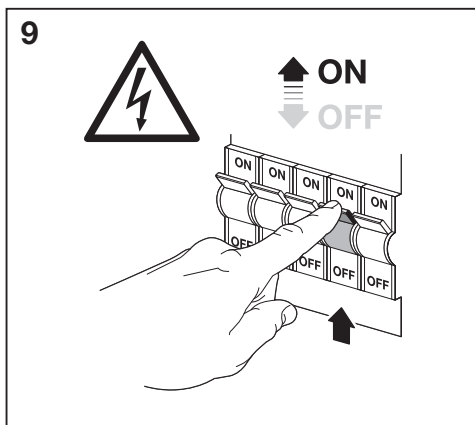

SMART ORBIS CROMO

	EAN	W	Module lm	Fixture lm	K	IP	Temp C _{max} (°C)	V~	mA	Hz	DF
SMART WIFI ORBIS CROMO RD 500 TW CR	4058075486485	34	3200	1900	3000- 6500	20	-20...+40	220-240	150	50/60	>0.9

Obsah je uzamčen