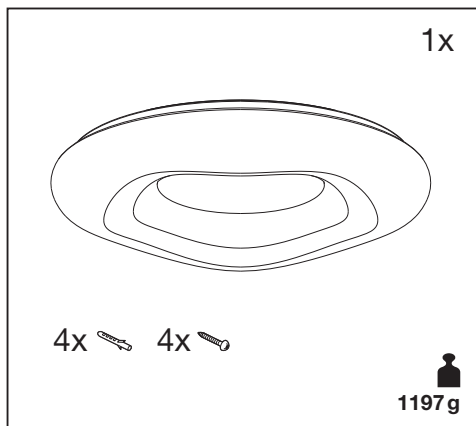

SMART ORBIS CROMO

	EAN	W	Module lm	Fixture lm	K	IP	Temp C _{max} (°C)	V~	mA	Hz	DF
SMART WIFI ORBIS CROMO RD 500 TW CR	4058075486485	34	3200	1900	3000- 6500	20	-20...+40	220-240	150	50/60	>0.9

Obsah je uzamčen