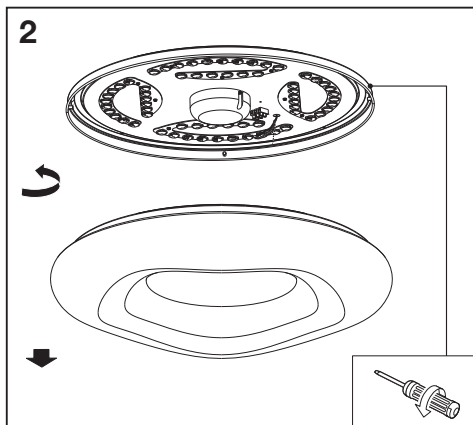

SMART ORBIS CROMO

	EAN	W	Module lm	Fixture lm	K	IP	Temp C _{max} (°C)	V~	mA	Hz	DF
SMART WIFI ORBIS CROMO RD 500 TW CR	4058075486485	34	3200	1900	3000- 6500	20	-20...+40	220-240	150	50/60	>0.9

Obsah je uzamčen