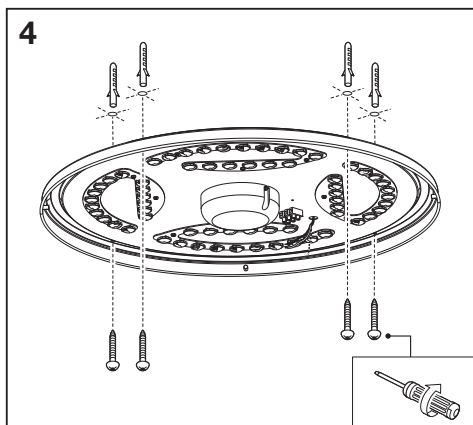

SMART ORBIS CROMO

	EAN	W	Module lm	Fixture lm	K	IP	Temp C _{max} (°C)	V~	mA	Hz	DF
SMART WIFI ORBIS CROMO RD 500 TW CR	4058075486485	34	3200	1900	3000- 6500	20	-20...+40	220-240	150	50/60	>0.9

Obsah je uzamčen