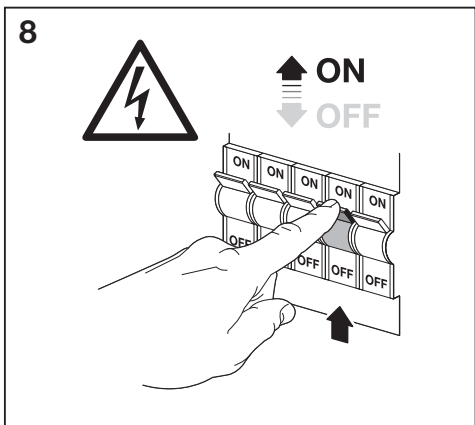

## SMART ORBIS CYLINDER

	EAN	W	Module lm	Fixture lm	K	IP	Temp (°C)	V~	mA	Hz	DF
SMART WIFI ORBIS CYLNR RD 450 TW WT	4058075486560	26	2490	1050	3000- 6500	20	-20...+40	220-240	128	50/60	>0.9
SMART WIFI ORBIS CYLNR RD 450 TW GR	4058075486584	26	2490	1050	3000- 6500	20	-20...+40	220-240	128	50/60	>0.9