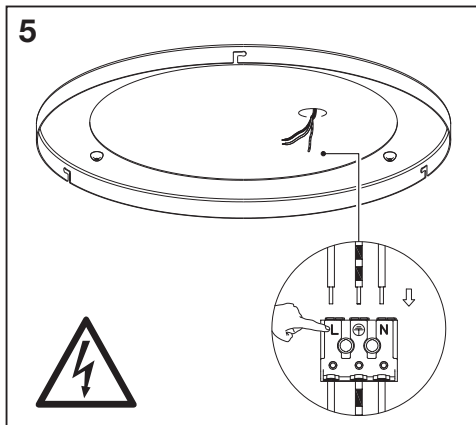

## SMART ORBIS CYLINDER

	EAN	W	Module lm	Fixture lm	K	IP	Temp (°C)	V~	mA	Hz	DF
SMART WIFI ORBIS CYLNR RD 450 TW WT	4058075486560	26	2490	1050	3000- 6500	20	-20...+40	220-240	128	50/60	>0.9
SMART WIFI ORBIS CYLNR RD 450 TW GR	4058075486584	26	2490	1050	3000- 6500	20	-20...+40	220-240	128	50/60	>0.9