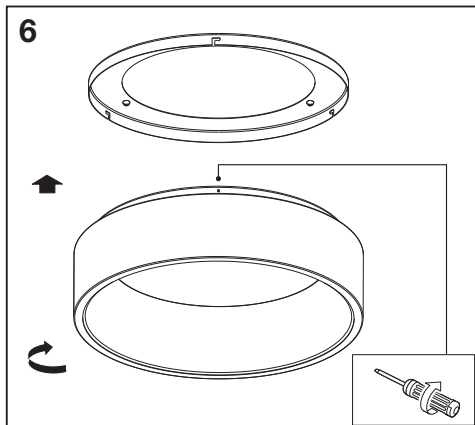

## SMART ORBIS CYLINDER

	EAN	W	Module lm	Fixture lm	K	IP	Temp (°C)	V~	mA	Hz	DF
SMART WIFI ORBIS CYLNR RD 450 TW WT	4058075486560	26	2490	1050	3000- 6500	20	-20...+40	220-240	128	50/60	>0.9
SMART WIFI ORBIS CYLNR RD 450 TW GR	4058075486584	26	2490	1050	3000- 6500	20	-20...+40	220-240	128	50/60	>0.9