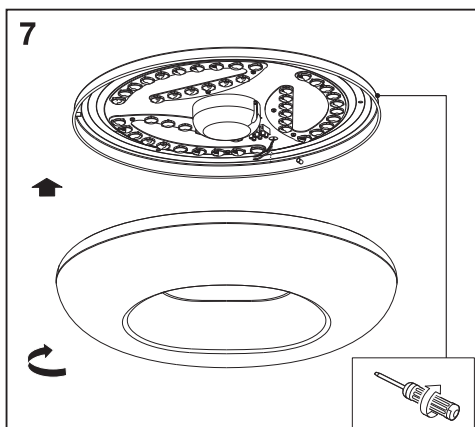

SMART ORBIS DONUT

	EAN	W	Module lm	Fixture lm	K	IP	Temp (°C)	V~	mA	Hz	DF
SMART WIFI ORBIS DONUT RD 400 TW WT	4058075486300	26	2400	1150	3000- 6500	20	-20...+40	220-240	128	50/60	>0.9

Obsah je uzamčen

Dokončete, prosím, proces objednávky.