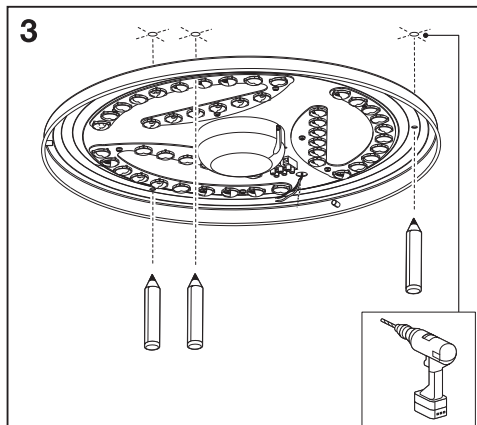

SMART ORBIS DONUT

	EAN	W	Module lm	Fixture lm	K	IP	Temp (°C)	V~	mA	Hz	DF
SMART WIFI ORBIS DONUT RD 400 TW WT	4058075486300	26	2400	1150	3000- 6500	20	-20...+40	220-240	128	50/60	>0.9

Obsah je uzamčen

Dokončete, prosím, proces objednávky.