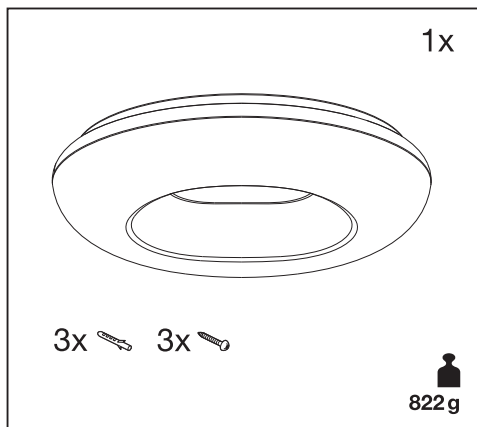

SMART ORBIS DONUT

	EAN	W	Module lm	Fixture lm	K	IP	Temp (°C)	V~	mA	Hz	DF
SMART WIFI ORBIS DONUT RD 400 TW WT	4058075486300	26	2400	1150	3000- 6500	20	-20...+40	220-240	128	50/60	>0.9

Obsah je uzamčen

Dokončete, prosím, proces objednávky.