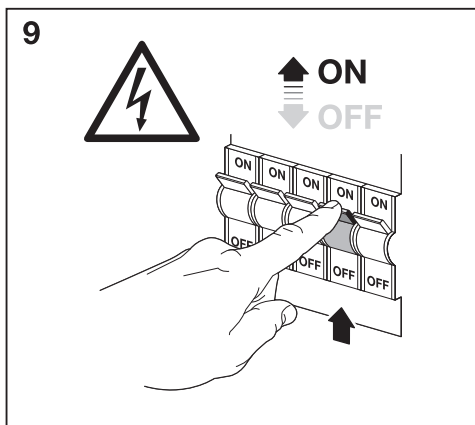

SMART ORBIS DONUT

	EAN	W	Module lm	Fixture lm	K	IP	Temp (°C)	V~	mA	Hz	DF
SMART WIFI ORBIS DONUT RD 400 TW WT	4058075486300	26	2400	1150	3000- 6500	20	-20...+40	220-240	128	50/60	>0.9

Obsah je uzamčen

Dokončete, prosím, proces objednávky.