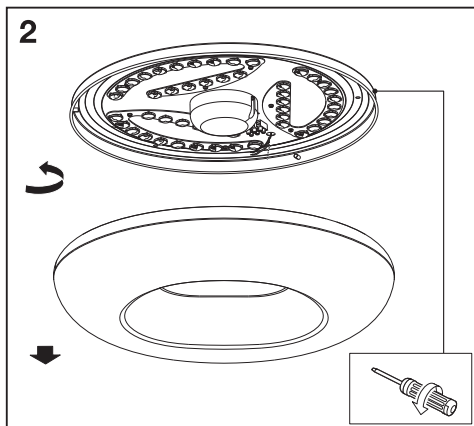

SMART ORBIS DONUT

	EAN	W	Module lm	Fixture lm	K	IP	Temp (°C)	V~	mA	Hz	DF
SMART WIFI ORBIS DONUT RD 400 TW WT	4058075486300	26	2400	1150	3000- 6500	20	-20...+40	220-240	128	50/60	>0.9

Obsah je uzamčen

Dokončete, prosím, proces objednávky.