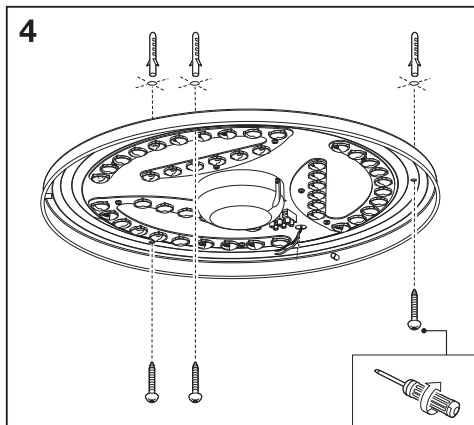

SMART ORBIS DONUT

	EAN	W	Module lm	Fixture lm	K	IP	Temp (°C)	V~	mA	Hz	DF
SMART WIFI ORBIS DONUT RD 400 TW WT	4058075486300	26	2400	1150	3000- 6500	20	-20...+40	220-240	128	50/60	>0.9

Obsah je uzamčen

Dokončete, prosím, proces objednávky.