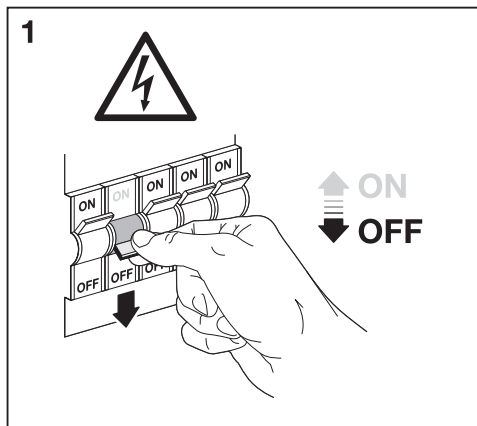

SMART ORBIS DONUT

	EAN	W	Module lm	Fixture lm	K	IP	Temp (°C)	V~	mA	Hz	DF
SMART WIFI ORBIS DONUT RD 400 TW WT	4058075486300	26	2400	1150	3000- 6500	20	-20...+40	220-240	128	50/60	>0.9

Obsah je uzamčen

Dokončete, prosím, proces objednávky.