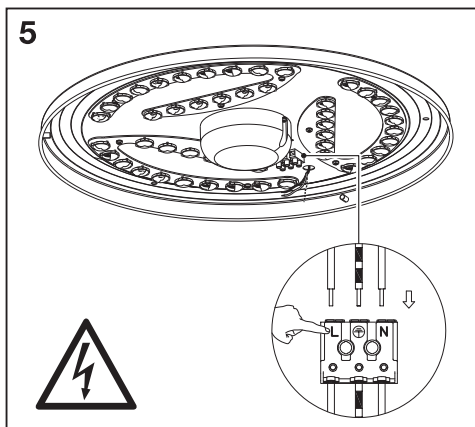

SMART ORBIS DONUT

	EAN	W	Module lm	Fixture lm	K	IP	Temp (°C)	V~	mA	Hz	DF
SMART WIFI ORBIS DONUT RD 400 TW WT	4058075486300	26	2400	1150	3000- 6500	20	-20...+40	220-240	128	50/60	>0.9

Obsah je uzamčen

Dokončete, prosím, proces objednávky.