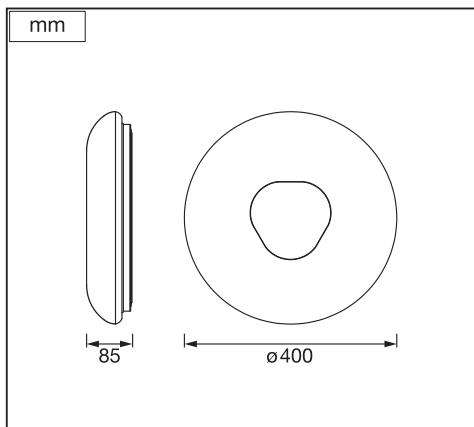

SMART ORBIS DONUT

	EAN	W	Module lm	Fixture lm	K	IP	Temp (°C)	V~	mA	Hz	DF
SMART WIFI ORBIS DONUT RD 400 TW WT	4058075486300	26	2400	1150	3000- 6500	20	-20...+40	220-240	128	50/60	>0.9

Obsah je uzamčen

Dokončete, prosím, proces objednávky.