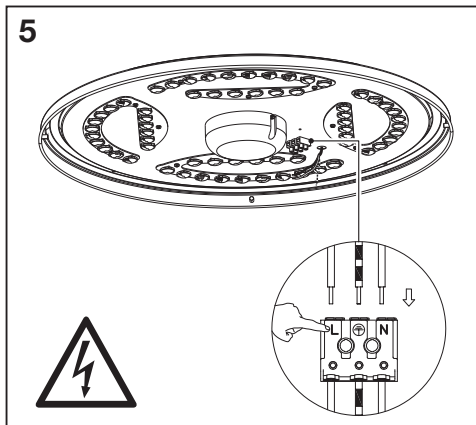

## SMART ORBIS EYE

	EAN	W	Module lm	Fixture lm	K	IP	$\theta_{\text{beam}}$ (°C)	V~	mA	Hz	DF
SMART WIFI ORBIS EYE RD 490 TW WT	4058075486522	34	3200	1400	3000- 6500	20	-20...+40	220-240	150	50/60	>0.9
SMART WIFI ORBIS EYE RD 490 TW GR	4058075486546	34	3200	1300	3000- 6500	20	-20...+40	220-240	150	50/60	>0.9