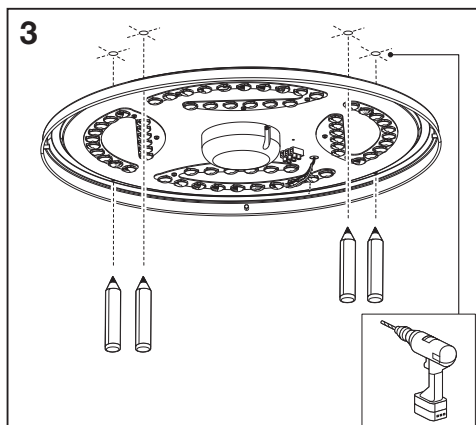

## SMART ORBIS EYE

	EAN	W	Module lm	Fixture lm	K	IP	$\theta_{\text{beam}}$ (°C)	V~	mA	Hz	DF
SMART WIFI ORBIS EYE RD 490 TW WT	4058075486522	34	3200	1400	3000- 6500	20	-20...+40	220-240	150	50/60	>0.9
SMART WIFI ORBIS EYE RD 490 TW GR	4058075486546	34	3200	1300	3000- 6500	20	-20...+40	220-240	150	50/60	>0.9