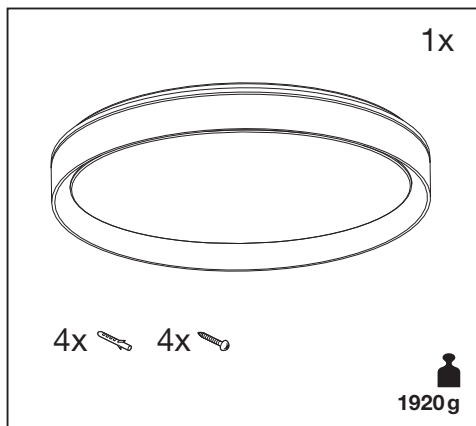

## SMART ORBIS EYE

	EAN	W	Module lm	Fixture lm	K	IP	$\theta_{\text{beam}}$ (°C)	V~	mA	Hz	DF
SMART WIFI ORBIS EYE RD 490 TW WT	4058075486522	34	3200	1400	3000- 6500	20	-20...+40	220-240	150	50/60	>0.9
SMART WIFI ORBIS EYE RD 490 TW GR	4058075486546	34	3200	1300	3000- 6500	20	-20...+40	220-240	150	50/60	>0.9