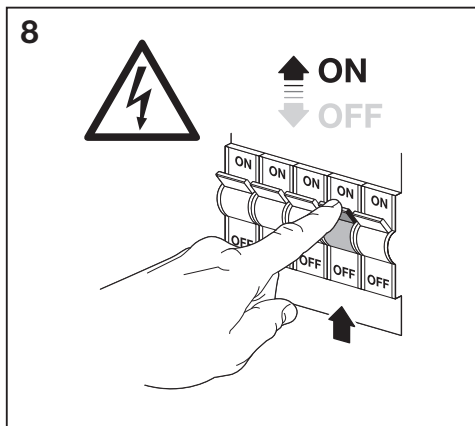

## SMART ORBIS EYE

	EAN	W	Module lm	Fixture lm	K	IP	$\theta_{\text{beam}}$ (°C)	V~	mA	Hz	DF
SMART WIFI ORBIS EYE RD 490 TW WT	4058075486522	34	3200	1400	3000- 6500	20	-20...+40	220-240	150	50/60	>0.9
SMART WIFI ORBIS EYE RD 490 TW GR	4058075486546	34	3200	1300	3000- 6500	20	-20...+40	220-240	150	50/60	>0.9