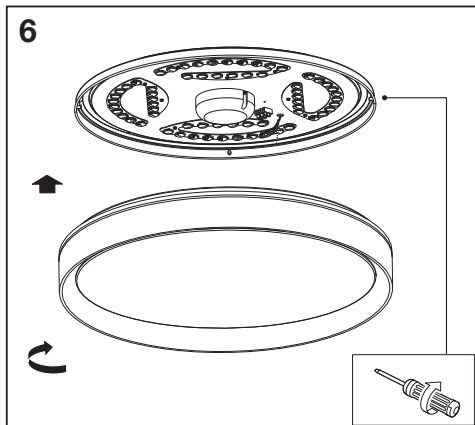

## SMART ORBIS EYE

	EAN	W	Module lm	Fixture lm	K	IP	$\theta_{\text{beam}}$ (°C)	V~	mA	Hz	DF
SMART WIFI ORBIS EYE RD 490 TW WT	4058075486522	34	3200	1400	3000- 6500	20	-20...+40	220-240	150	50/60	>0.9
SMART WIFI ORBIS EYE RD 490 TW GR	4058075486546	34	3200	1300	3000- 6500	20	-20...+40	220-240	150	50/60	>0.9