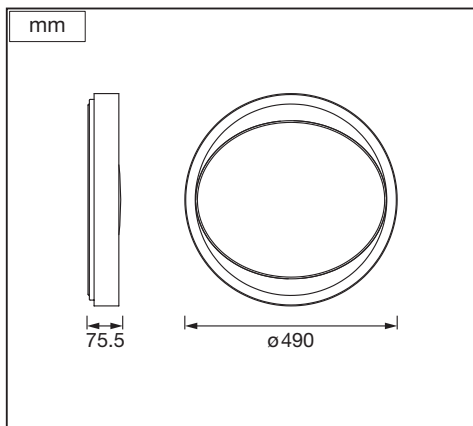

## SMART ORBIS EYE

	EAN	W	Module lm	Fixture lm	K	IP	$\theta_{\text{beam}}$ (°C)	V~	mA	Hz	DF
SMART WIFI ORBIS EYE RD 490 TW WT	4058075486522	34	3200	1400	3000- 6500	20	-20...+40	220-240	150	50/60	>0.9
SMART WIFI ORBIS EYE RD 490 TW GR	4058075486546	34	3200	1300	3000- 6500	20	-20...+40	220-240	150	50/60	>0.9