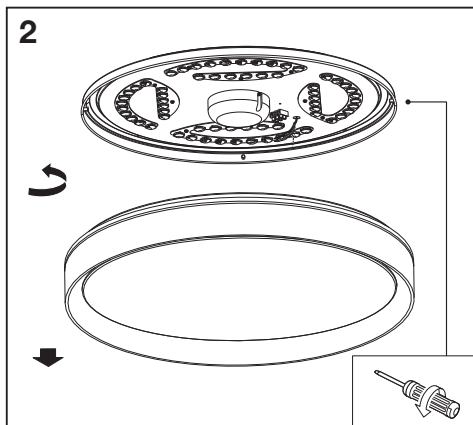

## SMART ORBIS EYE

	EAN	W	Module lm	Fixture lm	K	IP	$\theta_{\text{beam}}$ (°C)	V~	mA	Hz	DF
SMART WIFI ORBIS EYE RD 490 TW WT	4058075486522	34	3200	1400	3000- 6500	20	-20...+40	220-240	150	50/60	>0.9
SMART WIFI ORBIS EYE RD 490 TW GR	4058075486546	34	3200	1300	3000- 6500	20	-20...+40	220-240	150	50/60	>0.9