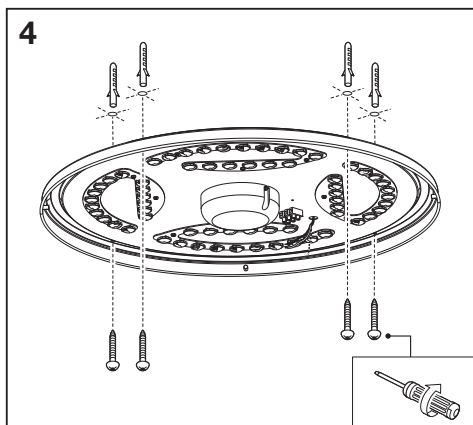

## SMART ORBIS EYE

	EAN	W	Module lm	Fixture lm	K	IP	$\theta_{\text{beam}}$ (°C)	V~	mA	Hz	DF
SMART WIFI ORBIS EYE RD 490 TW WT	4058075486522	34	3200	1400	3000- 6500	20	-20...+40	220-240	150	50/60	>0.9
SMART WIFI ORBIS EYE RD 490 TW GR	4058075486546	34	3200	1300	3000- 6500	20	-20...+40	220-240	150	50/60	>0.9