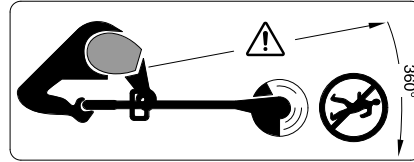

Erläuterung der Bildsymbole

Allgemeiner Gefahrenhinweis.

Lesen Sie die Betriebsanleitung.

Achten Sie darauf, dass in der Nähe stehende Personen nicht durch weggeschleuderte Fremdkörper verletzt werden.

Warnung: Halten Sie einen sicheren Abstand zum Gartengerät, wenn es arbeitet.

Nicht zutreffend.

Entnehmen Sie den Akku bevor Sie Einstell- oder Reinigungsarbeiten am Gartengerät vornehmen oder wenn das Gartengerät eine Zeit lang unbeaufsichtigt bleibt.

Tragen Sie Gehörschutz und Schutzbrille.

Trimmen Sie nicht bei Regen und lassen Sie den Trimmer bei Regen nicht im Freien stehen.

Achten Sie darauf, dass in der Nähe stehende Personen nicht durch weggeschleuderte Fremdkörper verletzt werden.

Warnung: Halten Sie einen sicheren Abstand zum Gartengerät, wenn es arbeitet.