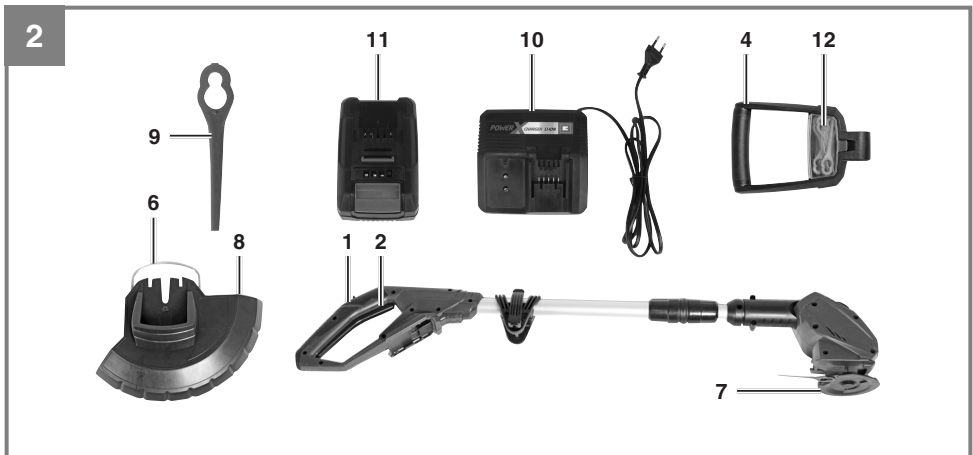

**CZ** Originální návod k obsluze  
Stříhač

**SK** Originálny návod na obsluhu  
Strihač

---

**Art.-Nr.: 34.111.72**

**I.-Nr.: 11023**