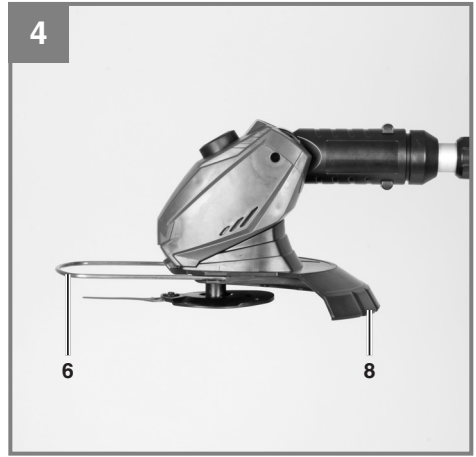

**CZ** Originální návod k obsluze  
Stříhač

**SK** Originálny návod na obsluhu  
Strihač

---

**Art.-Nr.: 34.111.72**

**I.-Nr.: 11023**