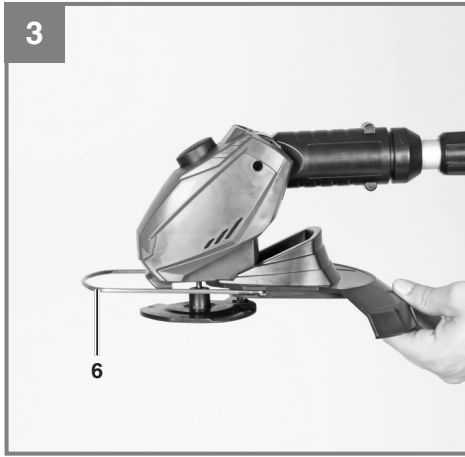

**CZ** Originální návod k obsluze  
Stříhač

**SK** Originálny návod na obsluhu  
Strihač

---

**Art.-Nr.: 34.111.72**

**I.-Nr.: 11023**