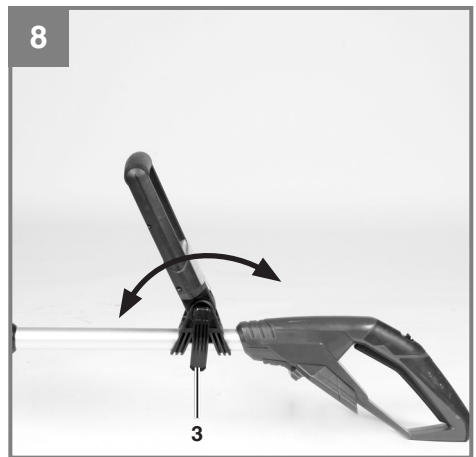

**CZ** Originální návod k obsluze  
Stříhač

**SK** Originálny návod na obsluhu  
Strihač

---

**Art.-Nr.: 34.111.72**

**I.-Nr.: 11023**