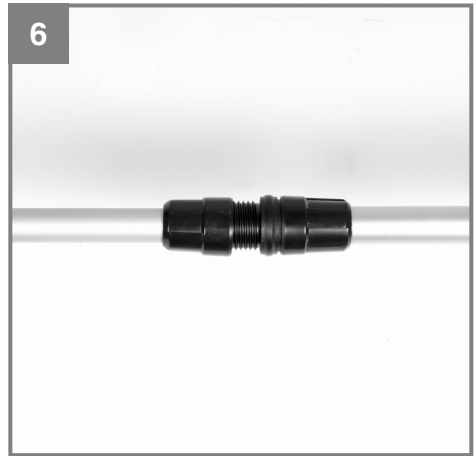

**CZ** Originální návod k obsluze  
Stříhač

**SK** Originálny návod na obsluhu  
Strihač

---

**Art.-Nr.: 34.111.72**

**I.-Nr.: 11023**