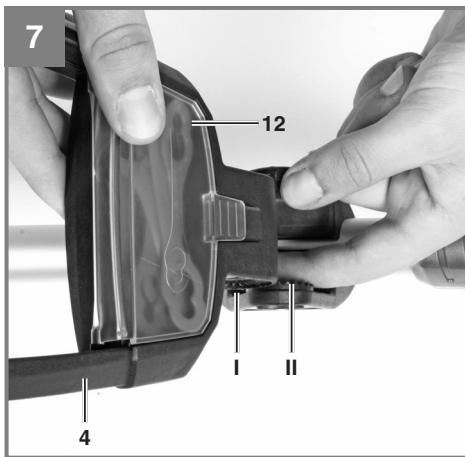

**CZ** Originální návod k obsluze  
Stříhač

**SK** Originálny návod na obsluhu  
Strihač

---

**Art.-Nr.: 34.111.72**

**I.-Nr.: 11023**