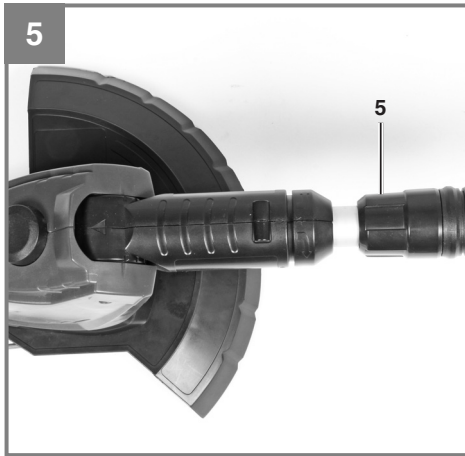

**CZ** Originální návod k obsluze  
Stříhač

**SK** Originálny návod na obsluhu  
Strihač

---

**Art.-Nr.: 34.111.72**

**I.-Nr.: 11023**