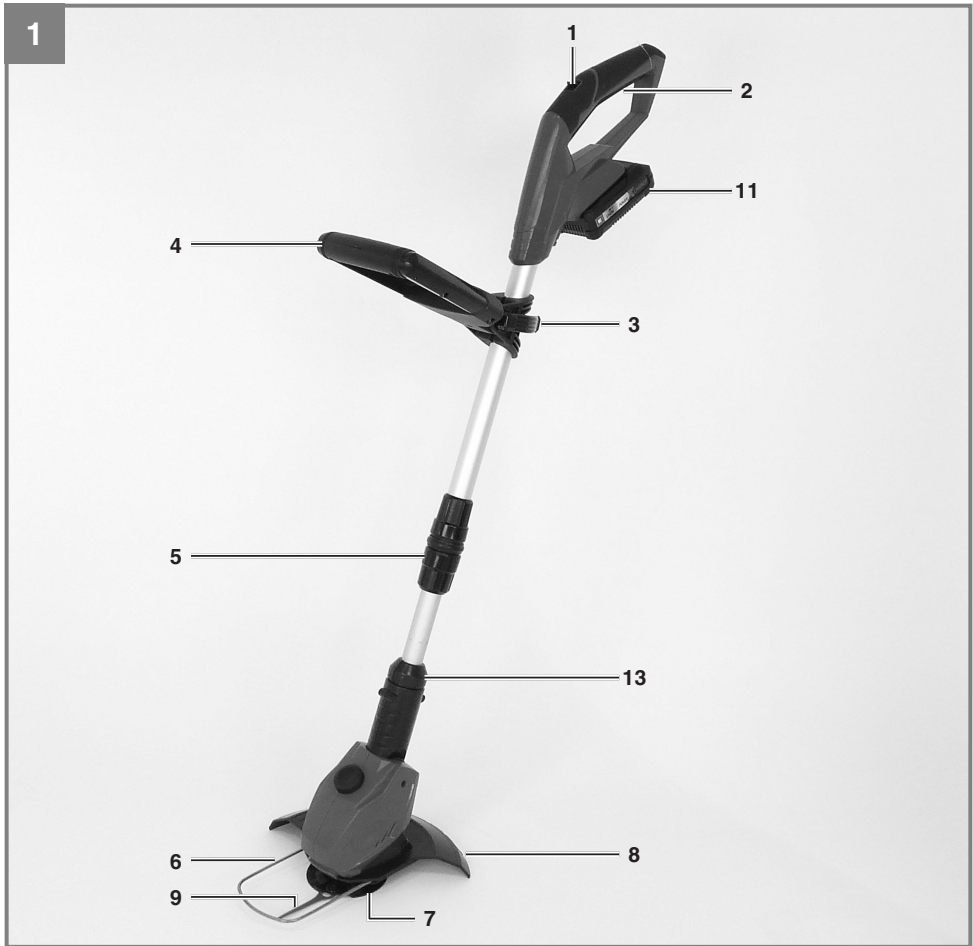

**CZ** Originální návod k obsluze  
Stříhač

**SK** Originálny návod na obsluhu  
Strihač

---

**Art.-Nr.: 34.111.72**

**I.-Nr.: 11023**