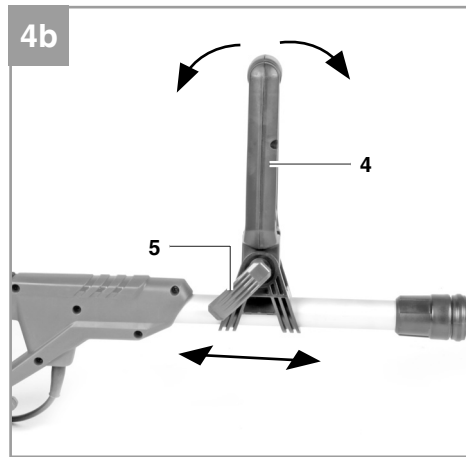

- ☉ **Návod k obsluze  
Strunová sekačka**
- ☉ **Návod na obsluhu  
Strunová košáčka**

**Einhell®**

4

**CE**

**Art.-Nr.: 34.020.80  
Art.-Nr.: 34.020.90**

**I.-Nr.: 11025  
I.-Nr.: 11025**