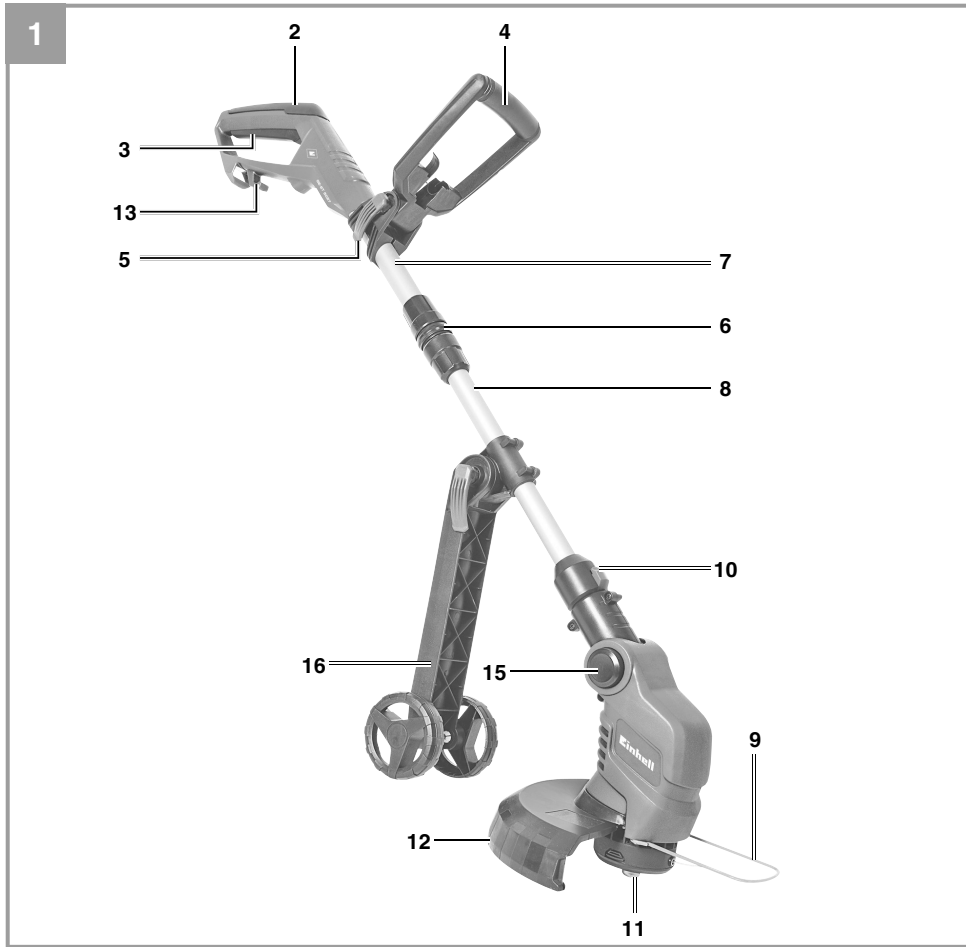

- ☉ **Návod k obsluze  
Strunová sekačka**
- ☉ **Návod na obsluhu  
Strunová košáčka**

**Einhell®**

4

**CE**

**Art.-Nr.: 34.020.80  
Art.-Nr.: 34.020.90**

**I.-Nr.: 11025  
I.-Nr.: 11025**