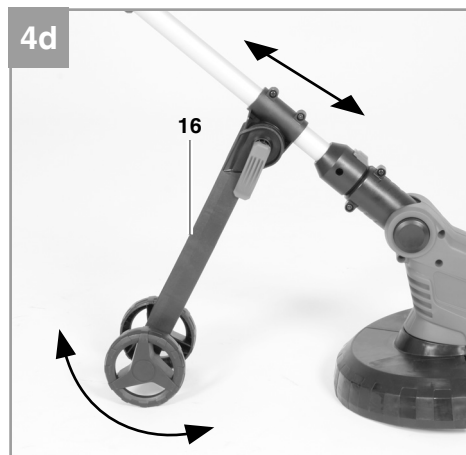

- ☉ **Návod k obsluze  
Strunová sekačka**
- ☉ **Návod na obsluhu  
Strunová košáčka**

**Einhell®**

4

**CE**

**Art.-Nr.: 34.020.80  
Art.-Nr.: 34.020.90**

**I.-Nr.: 11025  
I.-Nr.: 11025**