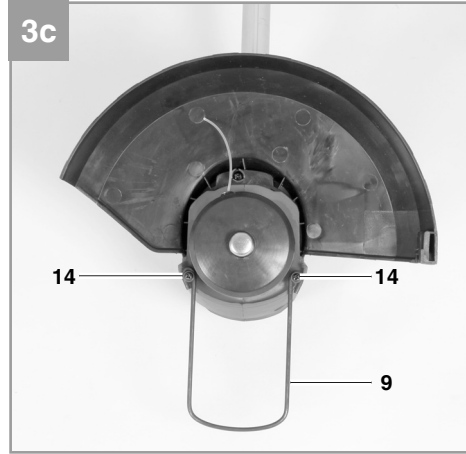

- ☉ **Návod k obsluze  
Strunová sekačka**
- ☉ **Návod na obsluhu  
Strunová košáčka**

**Einhell®**

4

**CE**

**Art.-Nr.: 34.020.80  
Art.-Nr.: 34.020.90**

**I.-Nr.: 11025  
I.-Nr.: 11025**