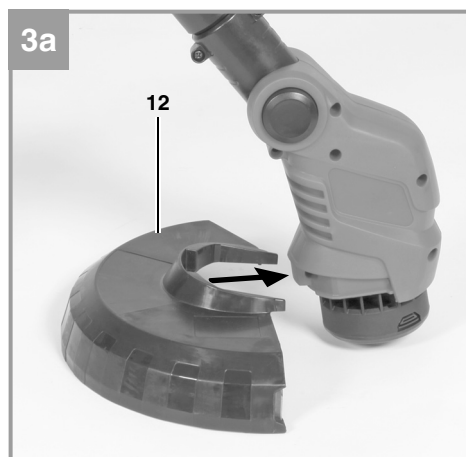

- ☉ **Návod k obsluze  
Strunová sekačka**
- ☉ **Návod na obsluhu  
Strunová košáčka**

**Einhell®**

4

**CE**

**Art.-Nr.: 34.020.80  
Art.-Nr.: 34.020.90**

**I.-Nr.: 11025  
I.-Nr.: 11025**