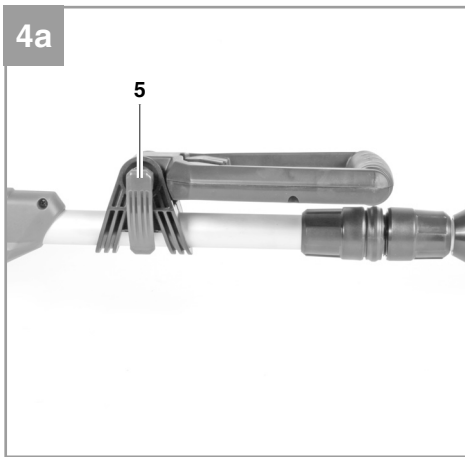

- ☉ **Návod k obsluze  
Strunová sekačka**
- ☉ **Návod na obsluhu  
Strunová košáčka**

**Einhell®**

4

**CE**

**Art.-Nr.: 34.020.80  
Art.-Nr.: 34.020.90**

**I.-Nr.: 11025  
I.-Nr.: 11025**