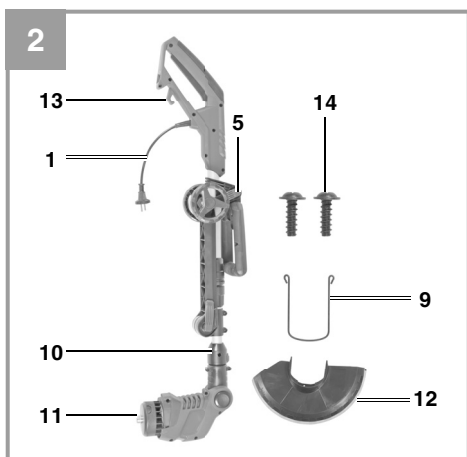

- ☉ **Návod k obsluze  
Strunová sekačka**
- ☉ **Návod na obsluhu  
Strunová košáčka**

**Einhell®**

4

**CE**

**Art.-Nr.: 34.020.80  
Art.-Nr.: 34.020.90**

**I.-Nr.: 11025  
I.-Nr.: 11025**