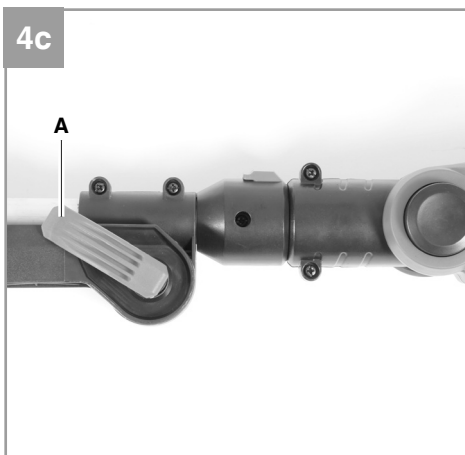

- ☉ **Návod k obsluze  
Strunová sekačka**
- ☉ **Návod na obsluhu  
Strunová košáčka**

**Einhell®**

4

**CE**

**Art.-Nr.: 34.020.80  
Art.-Nr.: 34.020.90**

**I.-Nr.: 11025  
I.-Nr.: 11025**