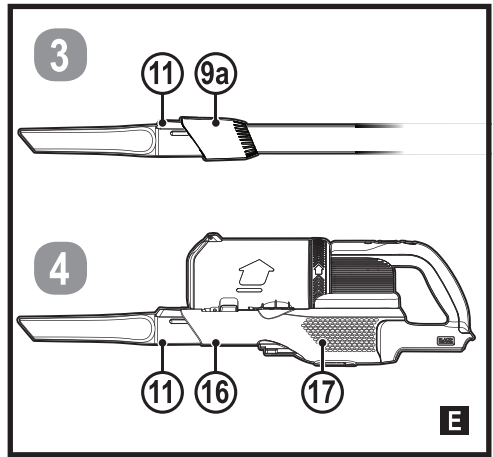

***Upozornění!***  
***Určeno pro kutily.***

588782 - 68 CZ

Přeloženo z původního návodu

[www.blackanddecker.eu](http://www.blackanddecker.eu)

**BHFEV182B**  
**BHFEV182C**  
**BHFEV182CP**