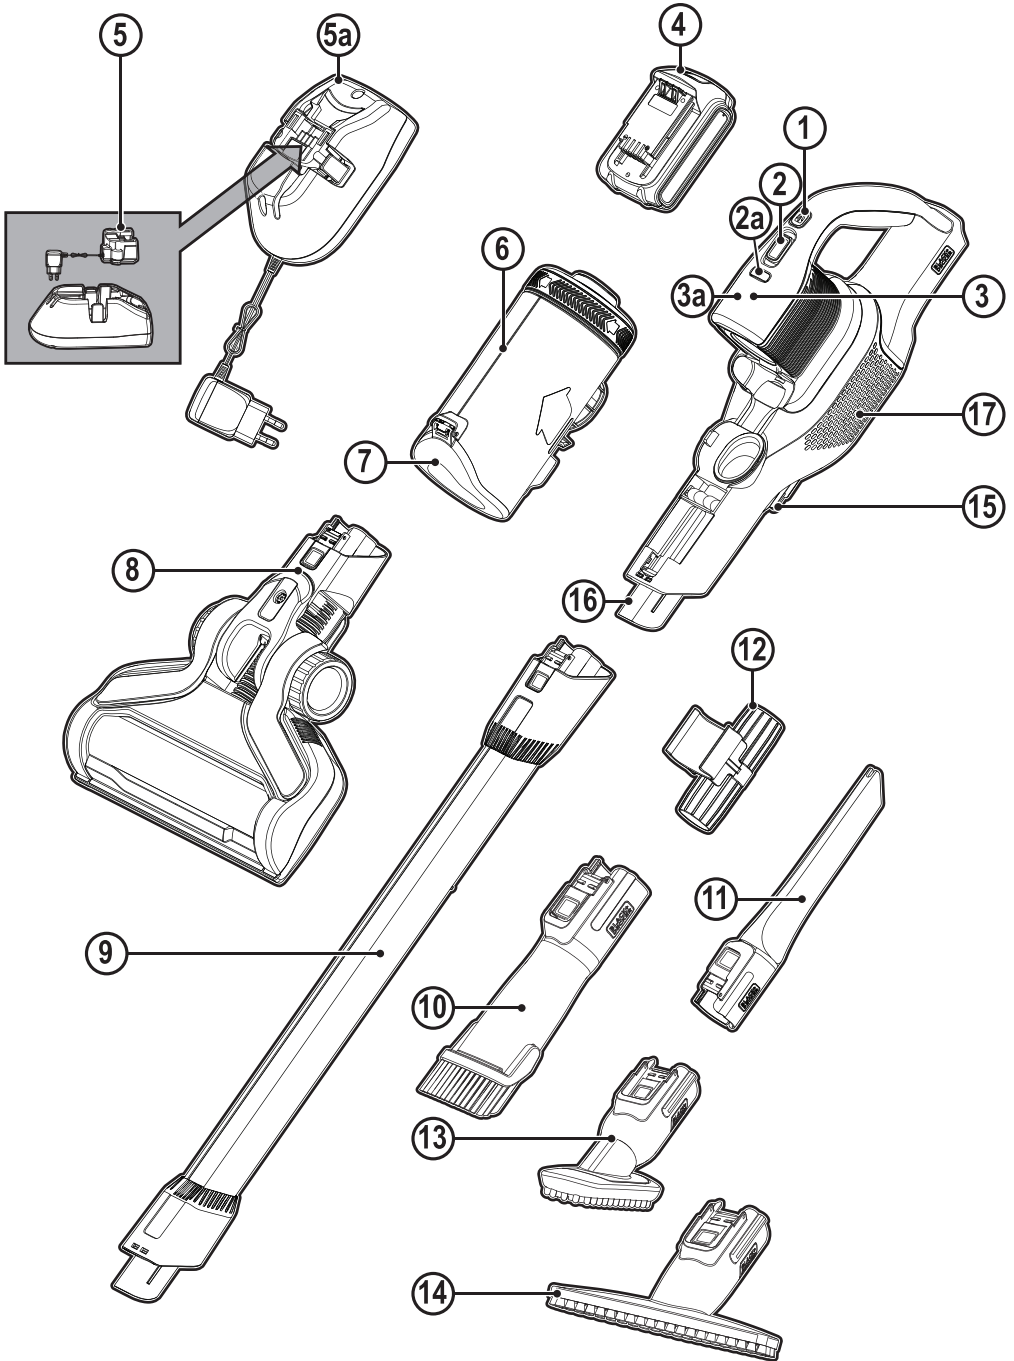

***Upozornění!***  
***Určeno pro kutily.***

588782 - 68 CZ

Přeloženo z původního návodu

[www.blackanddecker.eu](http://www.blackanddecker.eu)

**BHFEV182B**  
**BHFEV182C**  
**BHFEV182CP**