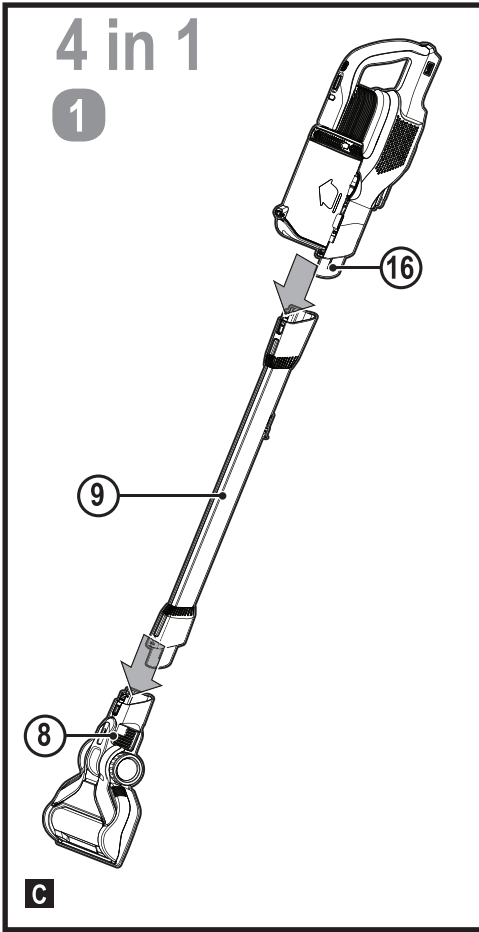

***Upozornění!***  
***Určeno pro kutily.***

588782 - 68 CZ

Přeloženo z původního návodu

[www.blackanddecker.eu](http://www.blackanddecker.eu)

**BHFEV182B**  
**BHFEV182C**  
**BHFEV182CP**