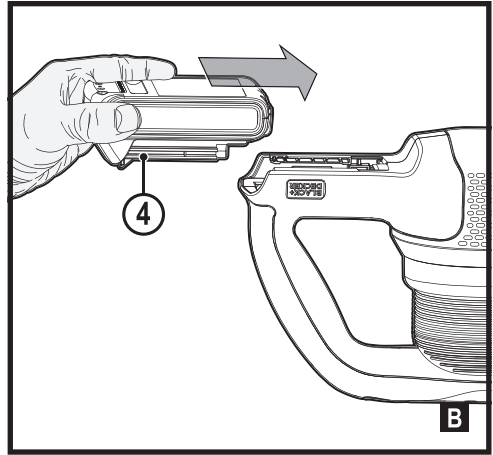

Upozornění!
Určeno pro kutily.

588782 - 68 CZ

Přeloženo z původního návodu

www.blackanddecker.eu

BHFEV182B
BHFEV182C
BHFEV182CP

Obsah je uzamčen

Dokončete, prosím, proces objednávky.

Následně budete mít přístup k celému dokumentu.