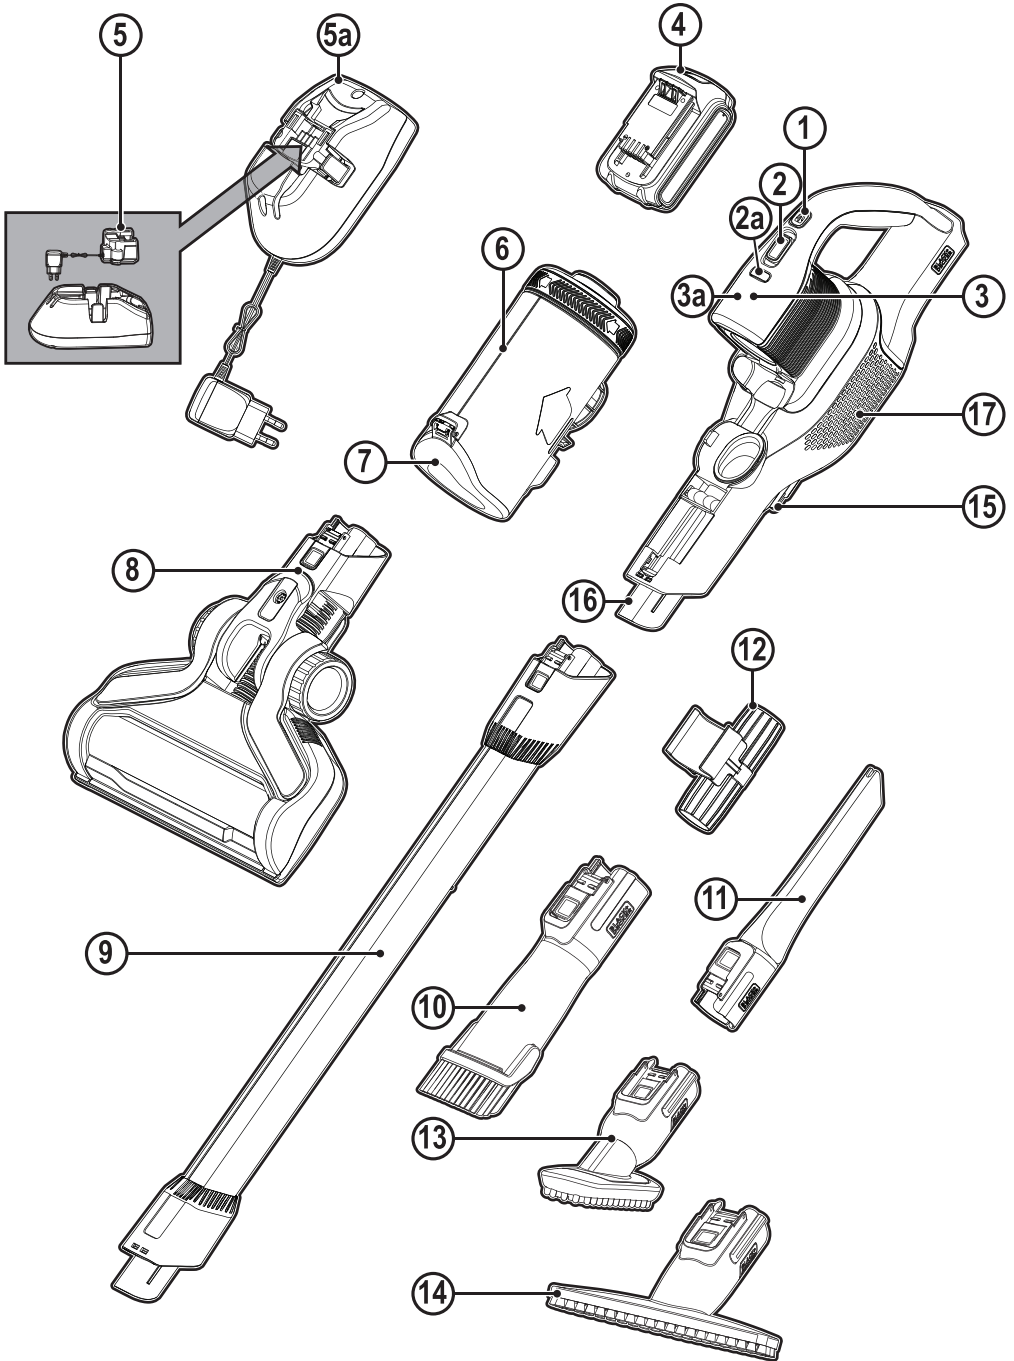

Upozornění!
Určeno pro kutily.

588782 - 68 CZ

Přeloženo z původního návodu

www.blackanddecker.eu

BHFEV182B
BHFEV182C
BHFEV182CP

Obsah je uzamčen

Dokončete, prosím, proces objednávky.

Následně budete mít přístup k celému dokumentu.