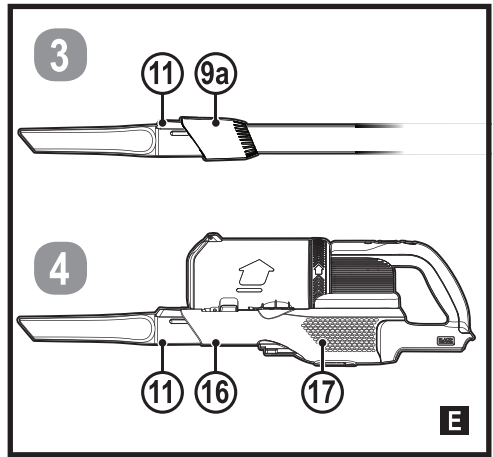

Upozornění!
Určeno pro kutily.

588782 - 68 CZ

Přeloženo z původního návodu

www.blackanddecker.eu

BHFEV182B
BHFEV182C
BHFEV182CP

Obsah je uzamčen

Dokončete, prosím, proces objednávky.

Následně budete mít přístup k celému dokumentu.