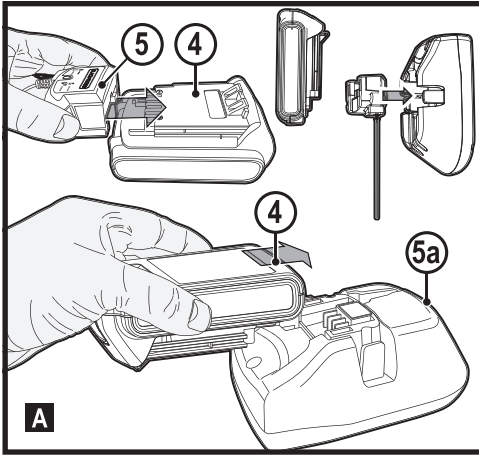

Upozornění!
Určeno pro kutily.

588782 - 68 CZ

Přeloženo z původního návodu

www.blackanddecker.eu

BHFEV182B
BHFEV182C
BHFEV182CP

Obsah je uzamčen

Dokončete, prosím, proces objednávky.

Následně budete mít přístup k celému dokumentu.