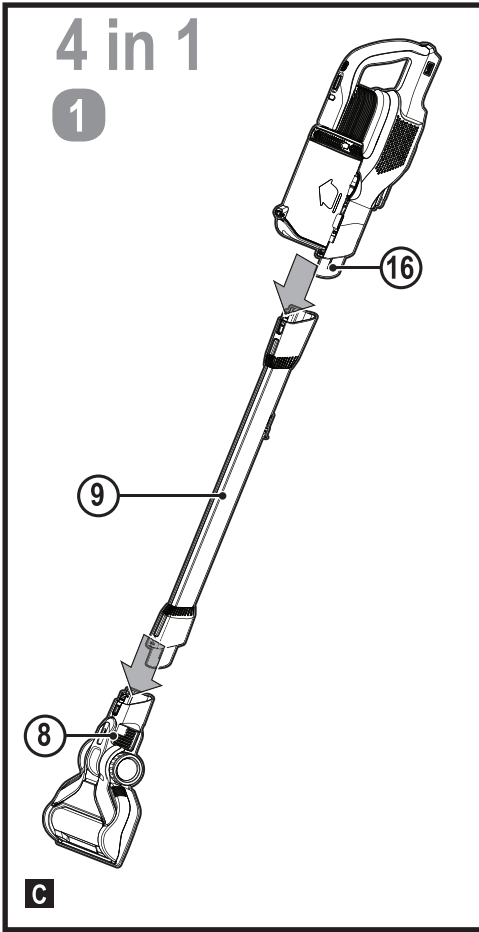

Upozornění!
Určeno pro kutily.

588782 - 68 CZ

Přeloženo z původního návodu

www.blackanddecker.eu

BHFEV182B
BHFEV182C
BHFEV182CP

Obsah je uzamčen

Dokončete, prosím, proces objednávky.

Následně budete mít přístup k celému dokumentu.