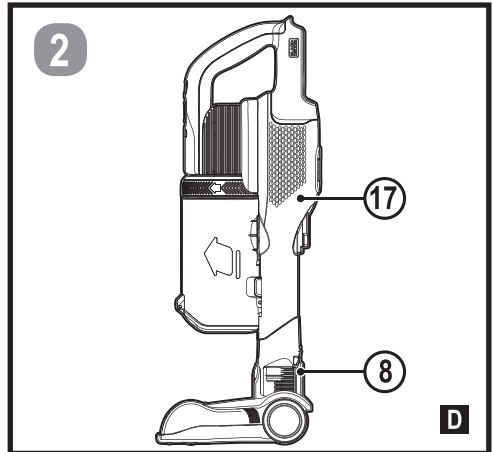

Upozornění!
Určeno pro kutily.

588782 - 68 CZ

Přeloženo z původního návodu

www.blackanddecker.eu

BHFEV182B
BHFEV182C
BHFEV182CP

Obsah je uzamčen

Dokončete, prosím, proces objednávky.

Následně budete mít přístup k celému dokumentu.