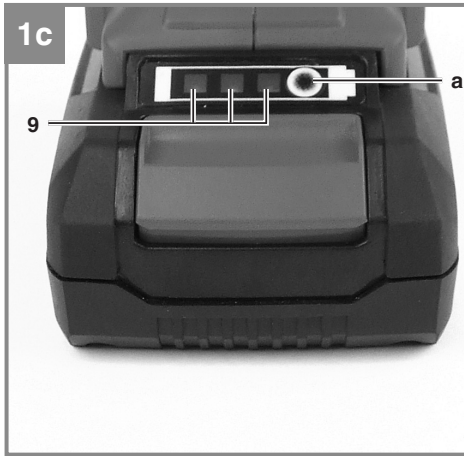

CZ Originální návod k obsluze
Aku úhlová bruska

SK Originálny návod na obsluhu
Aku uhlová brúska

Výrobek číslo: 44.311.10

Identifikační číslo: 11014

Obsah je uzamčen

Dokončete, prosím, proces objednávky.

Následně budete mít přístup k celému dokumentu.