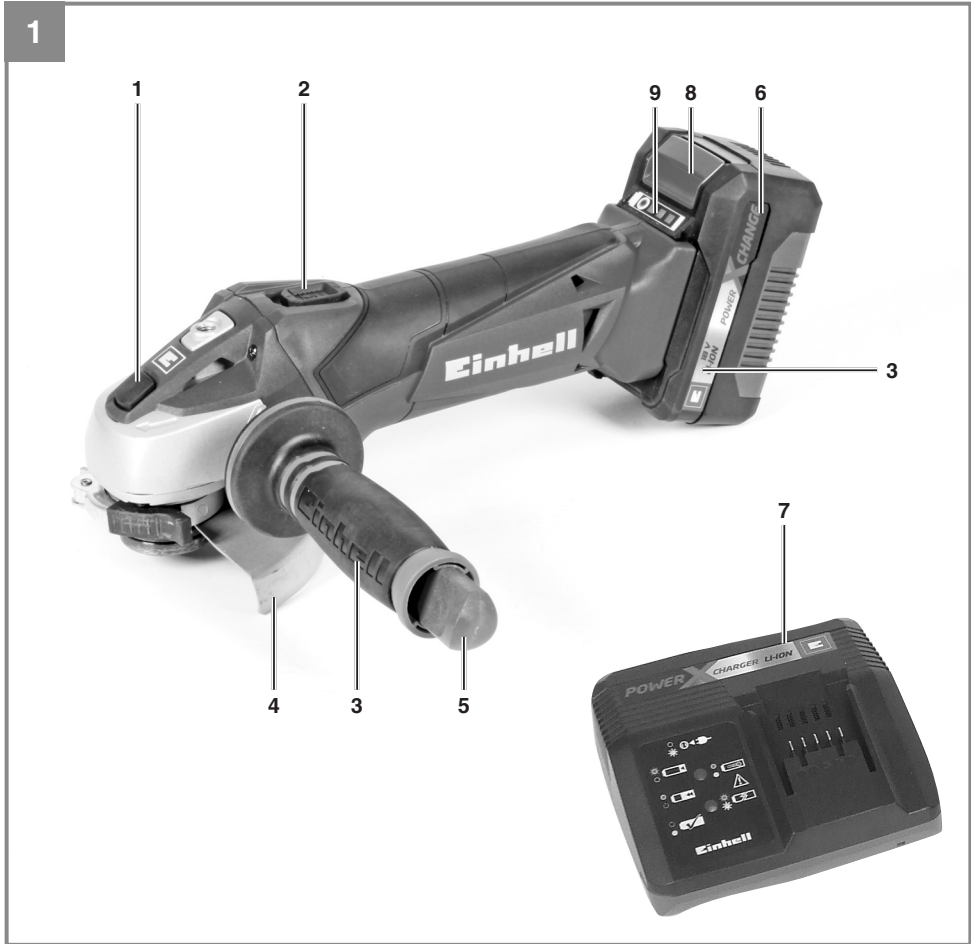

CZ Originální návod k obsluze
Aku úhlová bruska

SK Originálny návod na obsluhu
Aku uhlová brúska

Výrobek číslo: 44.311.10

Identifikační číslo: 11014

Obsah je uzamčen

Dokončete, prosím, proces objednávky.

Následně budete mít přístup k celému dokumentu.