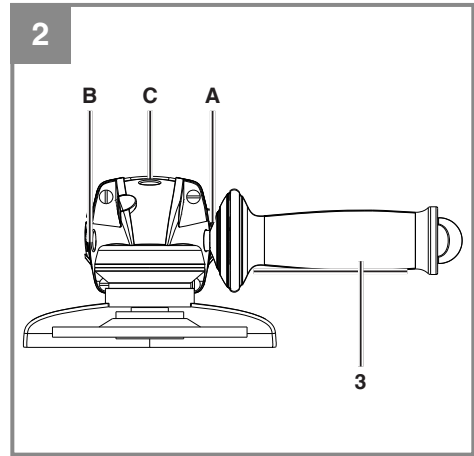

CZ Originální návod k obsluze
Aku úhlová bruska

SK Originálny návod na obsluhu
Aku uhlová brúska

Výrobek číslo: 44.311.10

Identifikační číslo: 11014

Obsah je uzamčen

Dokončete, prosím, proces objednávky.

Následně budete mít přístup k celému dokumentu.