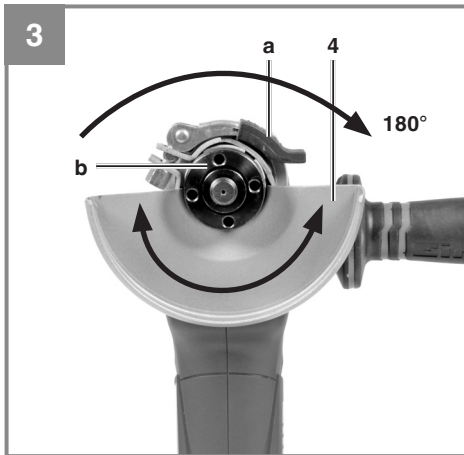

CZ Originální návod k obsluze
Aku úhlová bruska

SK Originálny návod na obsluhu
Aku uhlová brúska

Výrobek číslo: 44.311.10

Identifikační číslo: 11014

Obsah je uzamčen

Dokončete, prosím, proces objednávky.

Následně budete mít přístup k celému dokumentu.