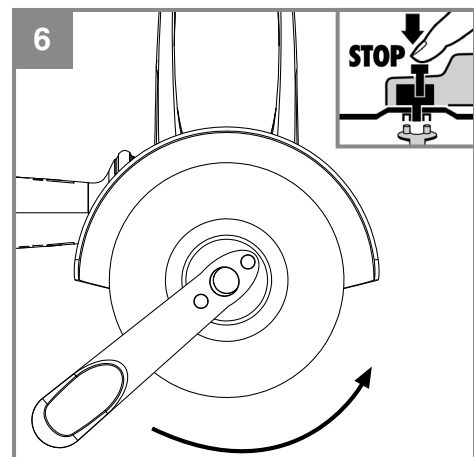

CZ Originální návod k obsluze
Aku úhlová bruska

SK Originálny návod na obsluhu
Aku uhlová brúska

Výrobek číslo: 44.311.10

Identifikační číslo: 11014

Obsah je uzamčen

Dokončete, prosím, proces objednávky.

Následně budete mít přístup k celému dokumentu.