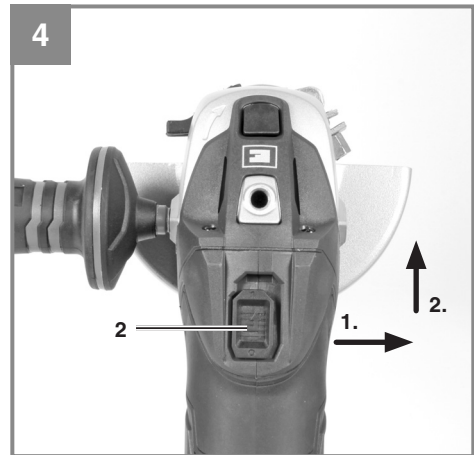

CZ Originální návod k obsluze
Aku úhlová bruska

SK Originálny návod na obsluhu
Aku uhlová brúska

Výrobek číslo: 44.311.10

Identifikační číslo: 11014

Obsah je uzamčen

Dokončete, prosím, proces objednávky.

Následně budete mít přístup k celému dokumentu.