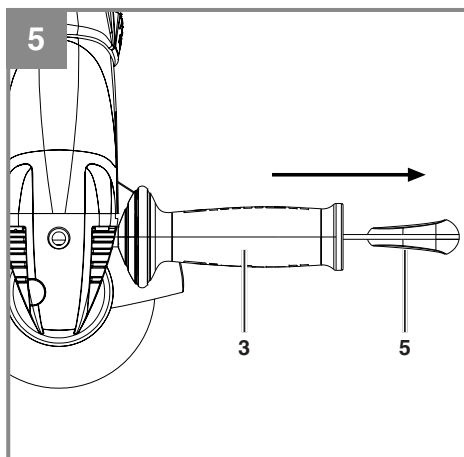

CZ Originální návod k obsluze
Aku úhlová bruska

SK Originálny návod na obsluhu
Aku uhlová brúska

Výrobek číslo: 44.311.10

Identifikační číslo: 11014

Obsah je uzamčen

Dokončete, prosím, proces objednávky.

Následně budete mít přístup k celému dokumentu.