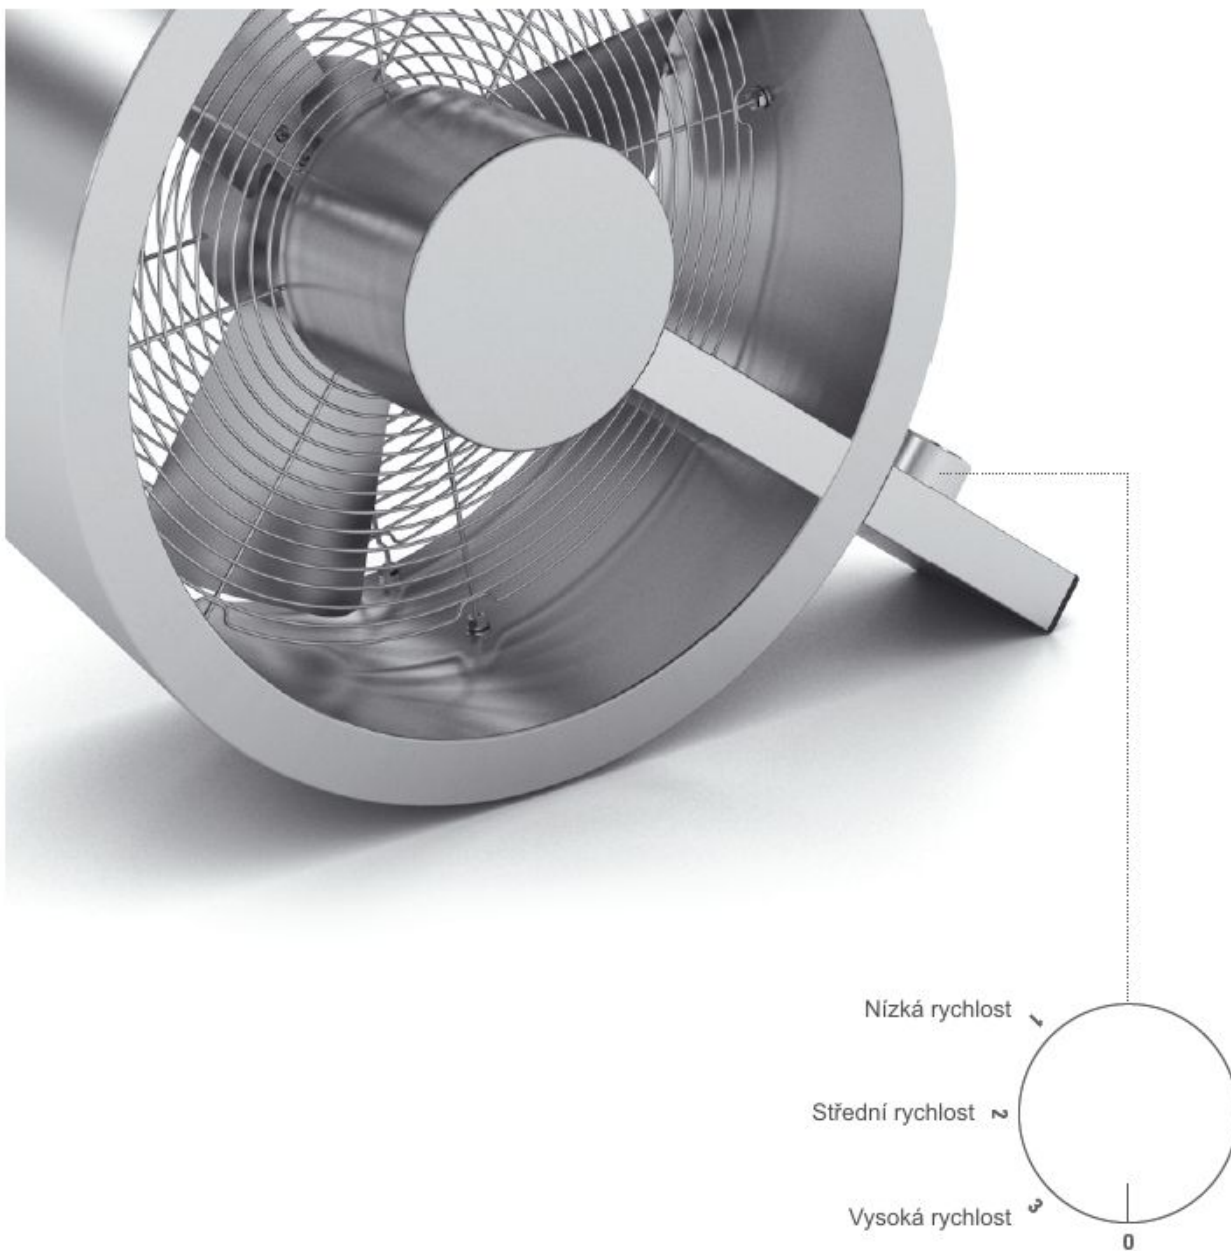

Q

Návod k použití

Stadler Form®

Q

Q

Gratulujeme!

Právě jste zakoupili výjimečný ventilátor „Q“. Díky němu již pro vás nebude žádný problém vytvořit si příjemný vánek nebo nechat cirkulovat vzduch ve vaší místnosti. Stejně jako u všech domácích elektrických spotřebičů, je třeba věnovat zvláštní pozornost při obsluze tohoto ventilátoru, aby nedošlo ke zranění, požáru nebo poškození přístroje.