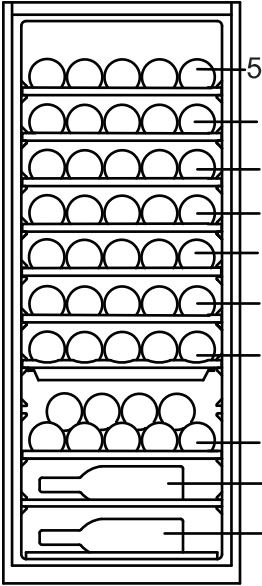

# Haier

**Wine Cellar - *User Manual***

**Cantina per vini - *Manuale dell'utente***

**Bodega - *Manual del usuario***

**Weinkühlschrank - *Bedienungsanleitung***

**Cave à vin - *Mode d'emploi***

**Wijnkast - *Gebruikershandleiding***

**Vinotéka - *Uživatelská příručka***

**Chłodziarka do wina - *Instrukcja Obsługi***

**Холодильник для вина - *Руководство пользователя***

**WS\*\*GA(E)  
WS\*\*GDB(E)  
HWS\*\*GA**

WS50GA

50

WS49GDB

49