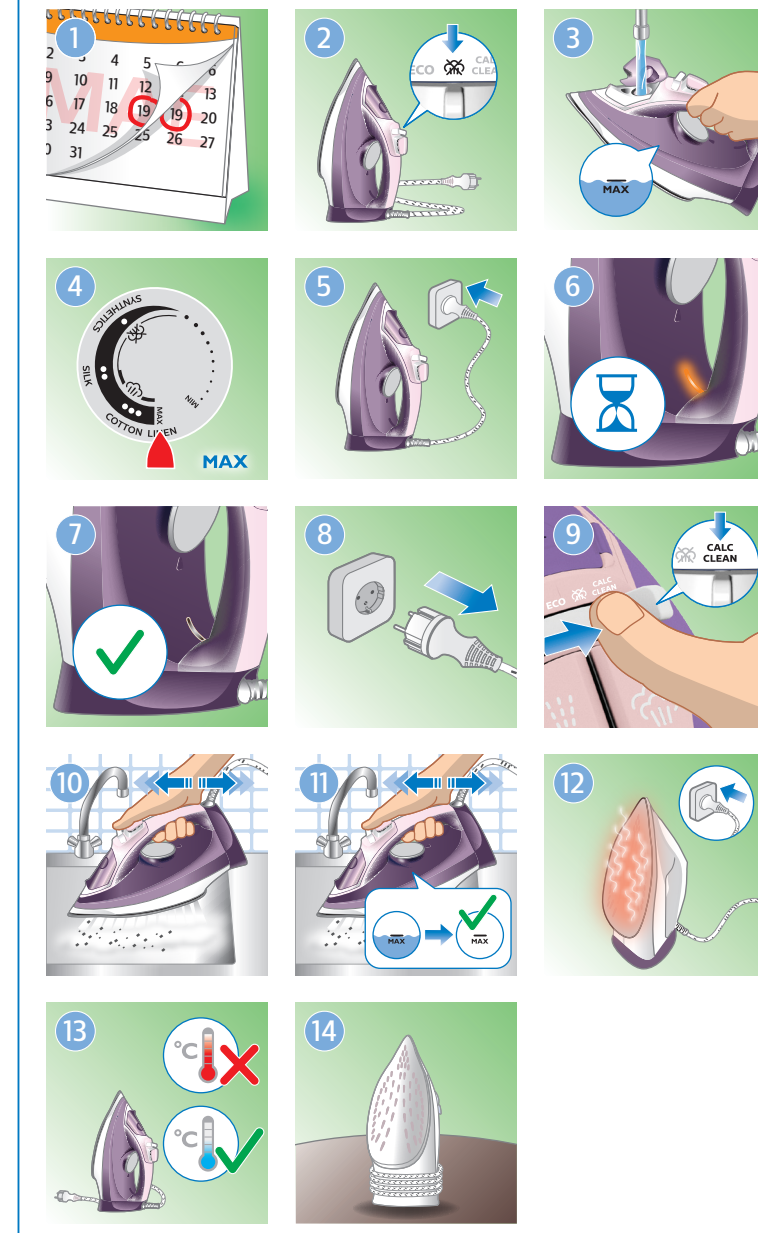

4 www.philips.com/support

5 www.philips.com/support

6 www.philips.com/support

PHILIPS

DST5000 series

EN User manual	KK Пайдаланушы нұсқаулығы	SR Korisnički priručnik
DE Benutzerhandbuch	PL Instrukcja obsługi	UK Посібник користувача
FR Mode d'emploi	CS Příručka pro uživatele	MK Упатство за користење
NL Gebruiksaanwijzing	EL Εγχειρίδιο χρήσης	SQ Manual përdorimi
DA Brugervejledning	BG Ръководство за потребителя	KO 사용 설명서
FI Käyttöopas	HR Korisnički priručnik	TH คู่มือผู้ใช้
NO Brukerhåndbok	ET Kasutusjuhend	SC 用户手册
SV Användarhandbok	HU Felhasználói kézikönyv	TC 使用手册
IT Manuale utente	LT Vartotojo vadovas	MS Manual pengguna
ES Manual del usuario	LV Lietotāja rokasgrāmata	VI Hướng dẫn sử dụng
PT Manual do utilizador	SK Příručka uživateľa	ID Buku Petunjuk Pengguna
RU Руководство пользователя	RO Manual de utilizare	FA راهنمای کاربر
TR Kullanım klavuzu	SL Uporabniški priročnik	AR دليل المستخدم