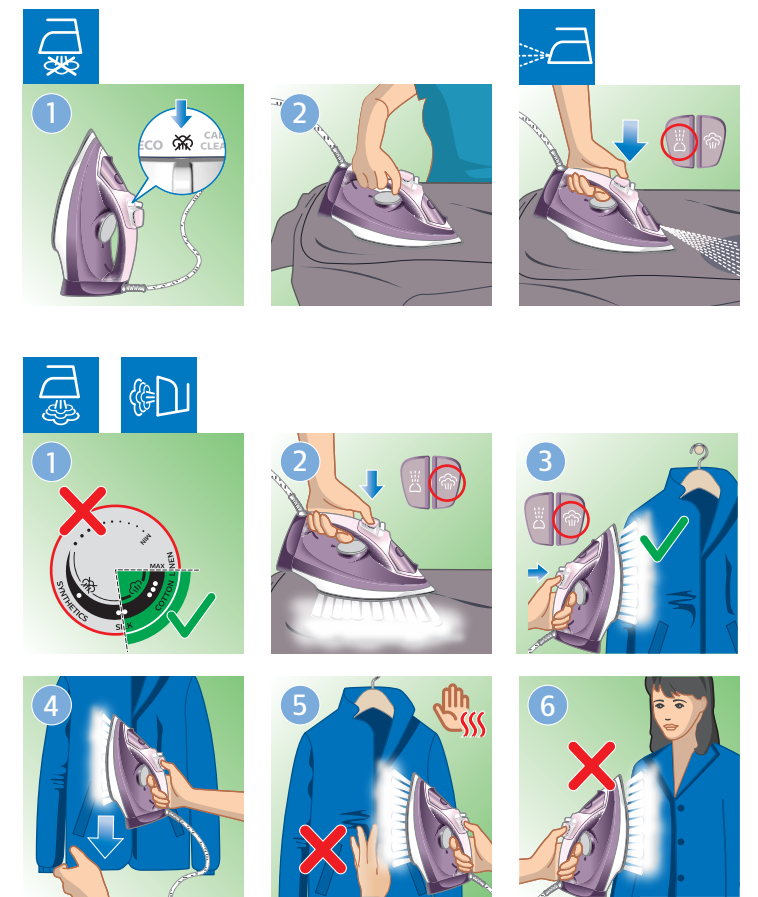

2 www.philips.com/support

3 www.philips.com/support

CS Pouze specifické typy
 EL Μόνο συγκεκριμένοι τύποι
 BG Само за определени модели
 HR Samo određene vrste
 ET Ainult teatud tüübid
 HU Csak bizonyos típusoknál
 LT Tik konkretūs tipai
 LV Tikai specifiski tipi
 SK Len špecifické typy
 RO Numai pentru anumite tipuri
 SL Le pri določeni vrstah
 SR Samo specifični tipovi
 UK Лише окремі моделі
 MK Само одредени модели
 SQ Vetëm llojet e veçanta
 KO 특정 유형에만 해당
 TH เฉพาะบางรุ่นเท่านั้น
 SC 仅限特定类型
 TC 僅特定類型
 MS Jenis tertentu sahaja
 VI Chỉ có ở một số kiểu nhất định
 ID Hanya tipe tertentu saja
 FA فقط مدل های خاص
 AR أنواع محدد فقط