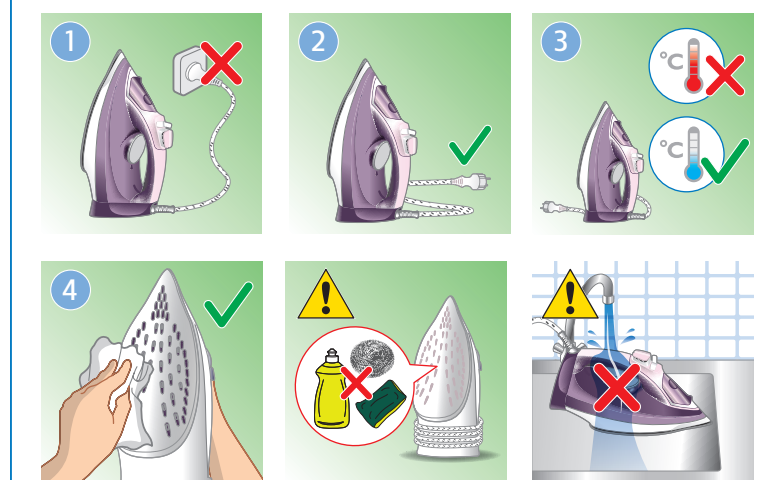

2 www.philips.com/support

3 www.philips.com/support

CS Pouze specifické typy
EL Μόνο συγκεκριμένοι τύποι
BG Само за определени модели
HR Samo određene vrste
ET Ainult teatud tüübid
HU Csak bizonyos típusoknál
LT Tik konkretūs tipai
LV Tikai specifiski tipi
SK Len špecifické typy
RO Numai pentru anumite tipuri
SL Le pri določeni vrstah
SR Samo specifični tipovi
UK Лише окремі моделі
MK Само одредени модели
SQ Vetëm llojet e veçanta
KO 특정 유형에만 해당
TH เฉพาะบางรุ่นเท่านั้น
SC 仅限特定类型
TC 僅特定類型
MS Jenis tertentu sahaja
VI Chỉ có ở một số kiểu nhất định
ID Hanya tipe tertentu saja
FA فقط مدل های خاص
AR أنواع محدد فقط

EN Specific types only
DE Nur besondere Typen
FR Certains modèles uniquement
NL Alleen bepaalde typen
DA Kun specifikke typer
FI Vain tietyt mallit
NO Bare spesifikke typer
SV Endast specifika typer
IT Solo per modelli specifici
ES Solo modelos específicos
PT Apenas tipos específicos
RU Только для некоторых моделей
TR Yalnızca belirli modellerde
KK Тек кейбір модельдері үшін ғана
PL Tylko określone typy

4 www.philips.com/support

5 www.philips.com/support

6 www.philips.com/support

PHILIPS

DST5000 series