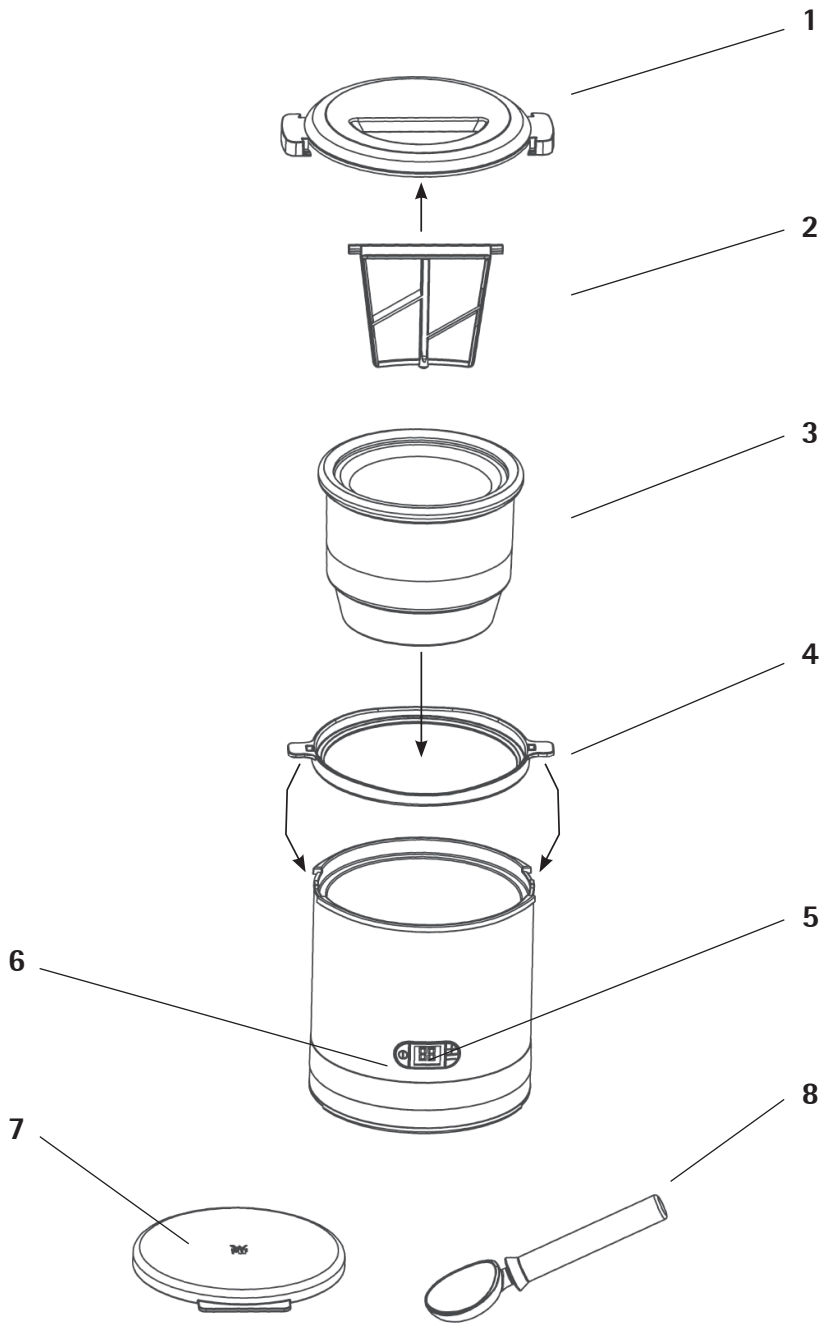

## Součásti zmrzlinovače

- 1 Víko zařízení
- 2 Míchadlo
- 3 Mrazicí nádoba
- 4 Držák pro mrazicí nádobu
- 5 Displej s časovačem
- 6 Vypínač
- 7 Víko pro mrazicí nádobu
- 8 Lžička na zmrzlinu