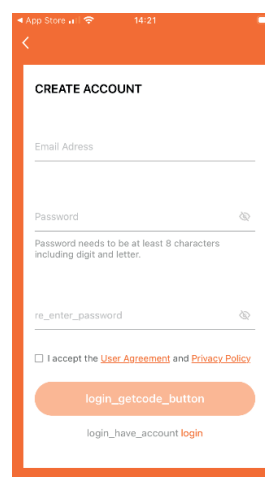

C. LOGIN GET CODE BUTTON / TLAČÍTKO PŘIHLÁŠENÍ