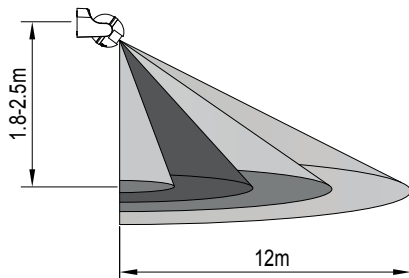

UMÍSTĚNÍ

Jelikož oblast zachycení je ovlivněna nejen místem a výškou instalace, ale i směrem a rychlostí pohybu v detekčním poli, dbejte následujících doporučení:

- výška instalace by měla být v rozmezí 1.8 až 2.5 m od podlahy;
- vzdálenost od svítidel s větším vyzařováním tepla >1.5 m;
- vyberte místo, kde funkce nebude ovlivněna přímým prouděním teplého vzduchu

ORIENTACE POHYBU

Rychlost pohybu: 0.6 - 1.5 m/s (cca 2 - 5 km/hod)

DETEKČNÍ POLE (ROZSAH POKRYTÍ)

Detekční pole: Detekční pole je možné nastavit pohyby nahoru, dolů, doleva a doprava. Aby bylo pásmo snímání co největší, musí čidlo směřovat do strany, t.j. napříč hlídané plochy, nejlépe ve výšce 1.8-2.5 m.