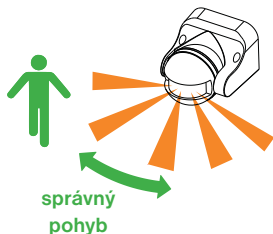

INFRAČERVENÉ POHYBOVÉ ČIDLO

CN09

Tento infračervený snímač pohybu poskytuje dokonalou bezpečnost ve venkovním i vnitřním prostoru Vašeho obytného domu a jiných míst. Pomocí regulace citlivosti na světlo umožňuje denní nebo noční režim. Při narušení detekčního pole se automaticky zapne připojené osvětlení na nastavenou dobu. Čidlo není určeno do průmyslových objektů a míst s vysokou četností spínání svítidel jako jsou např. vstupní prostory panelových domů, administrativních budov atd.

UMÍSTĚNÍ

Jelikož oblast zachycení je ovlivněna nejen místem a výškou instalace, ale i směrem a rychlostí pohybu v detekčním poli, dbejte následujících doporučení:

- výška instalace by měla být v rozmezí 1.8 až 2.5 m od podlahy;
- vzdálenost od svítidel s větším vyzařováním tepla >1.5 m;
- vyberte místo, kde funkce nebude ovlivněna přímým prouděním teplého vzduchu

ORIENTACE POHYBU

Rychlost pohybu: 0.6 - 1.5 m/s (cca 2 - 5 km/hod)

DETEKČNÍ POLE (ROZSAH POKRYTÍ)

Detekční pole: Detekční pole je možné nastavit pohyby nahoru, dolů, doleva a doprava. Aby bylo pásmo snímání co největší, musí čidlo směřovat do strany, t.j. napříč hlídané plochy, nejlépe ve výšce 1.8-2.5 m.