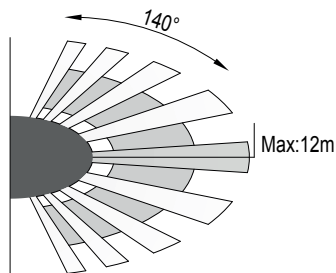

UMÍSTĚNÍ

Jelikož oblast zachycení je ovlivněna nejen místem a výškou instalace, ale i směrem a rychlostí pohybu v detekčním poli, dbejte následujících doporučení:

- výška instalace by měla být v rozmezí 1.8 až 2.5 m od podlahy;
- vzdálenost od svítidel s větším vyzařováním tepla >1.5 m;
- vyberte místo, kde funkce nebude ovlivněna přímým prouděním teplého vzduchu

ORIENTACE POHYBU

Rychlost pohybu: 0.6 - 1.5 m/s (cca 2 - 5 km/hod)

DETEKČNÍ POLE (ROZSAH POKRYTÍ)

Detekční pole: Detekční pole je možné nastavit pohyby nahoru, dolů, doleva a doprava. Aby bylo pásmo snímání co největší, musí čidlo směřovat do strany, t.j. napříč hlídané plochy, nejlépe ve výšce 1.8-2.5 m.