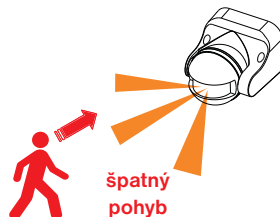

INFRAČERVENÉ POHYBOVÉ ČIDLO

CN09

Tento infračervený snímač pohybu poskytuje dokonalou bezpečnost ve venkovním i vnitřním prostoru Vašeho obytného domu a jiných míst. Pomocí regulace citlivosti na světlo umožňuje denní nebo noční režim. Při narušení detekčního pole se automaticky zapne připojené osvětlení na nastavenou dobu. Čidlo není určeno do průmyslových objektů a míst s vysokou četností spínání svítidel jako jsou např. vstupní prostory panelových domů, administrativních budov atd.

UMÍSTĚNÍ

Jelikož oblast zachycení je ovlivněna nejen místem a výškou instalace, ale i směrem a rychlostí pohybu v detekčním poli, dbejte následujících doporučení:

- výška instalace by měla být v rozmezí 1.8 až 2.5 m od podlahy;
- vzdálenost od svítidel s větším vyzařováním tepla >1.5 m;
- vyberte místo, kde funkce nebude ovlivněna přímým prouděním teplého vzduchu

ORIENTACE POHYBU

Rychlost pohybu: 0.6 - 1.5 m/s (cca 2 - 5 km/hod)

DETEKČNÍ POLE (ROZSAH POKRYTÍ)

Detekční pole: Detekční pole je možné nastavit pohyby nahoru, dolů, doleva a doprava. Aby bylo pásmo snímání co největší, musí čidlo směřovat do strany, t.j. napříč hlídané plochy, nejlépe ve výšce 1.8-2.5 m.