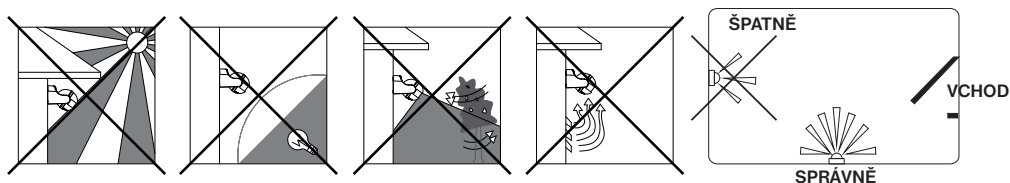

INFRAČERVENÉ POHYBOVÉ ČIDLO

CN09

Tento infračervený snímač pohybu poskytuje dokonalou bezpečnost ve venkovním i vnitřním prostoru Vašeho obytného domu a jiných míst. Pomocí regulace citlivosti na světlo umožňuje denní nebo noční režim. Při narušení detekčního pole se automaticky zapne připojené osvětlení na nastavenou dobu. Čidlo není určeno do průmyslových objektů a míst s vysokou četností spínání svítidel jako jsou např. vstupní prostory panelových domů, administrativních budov atd.

UMÍSTĚNÍ

Jelikož oblast zachycení je ovlivněna nejen místem a výškou instalace, ale i směrem a rychlostí pohybu v detekčním poli, dbejte následujících doporučení:

- výška instalace by měla být v rozmezí 1.8 až 2.5 m od podlahy;
- vzdálenost od svítidel s větším vyzařováním tepla >1.5 m;
- vyberte místo, kde funkce nebude ovlivněna přímým prouděním teplého vzduchu

ORIENTACE POHYBU

Rychlost pohybu: 0.6 - 1.5 m/s (cca 2 - 5 km/hod)

DETEKČNÍ POLE (ROZSAH POKRYTÍ)

Detekční pole: Detekční pole je možné nastavit pohyby nahoru, dolů, doleva a doprava. Aby bylo pásmo snímání co největší, musí čidlo směřovat do strany, t.j. napříč hlídané plochy, nejlépe ve výšce 1.8-2.5 m.