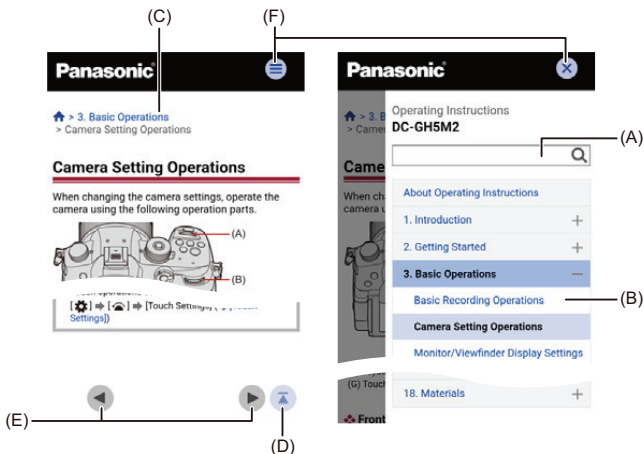

Tento dokument „Návod k obsluze <Podrobný průvodce>“ obsahuje podrobné vysvětlení všech funkcí fotoaparátu a způsobu jeho ovládání.

❖ Používání dokumentu <Podrobný průvodce> (HTML)

Zobrazení na počítači

Příklad: Zobrazení v angličtině

Zobrazení na smartphonu

Příklad: Zobrazení v angličtině

(A) Vyhledávací pole

Zadejte výraz, který chcete vyhledat, a poté stiskněte [Q].

Zadáním více hledaných výrazů oddělených mezerami můžete najít stránky, které obsahují všechny Vámi zadané výrazy.

Nerozlišuje se mezi velkými a malými písmeny ani mezi jednobajtovými a dvoubajtovými znaky.

(B) „Obsah“

Stránky s popisem se otevřou po kliknutí na nadpisy.

Pomocí [+]/[-] rozbalíte a sbalíte „Obsah“.

(C) Drobečková navigace