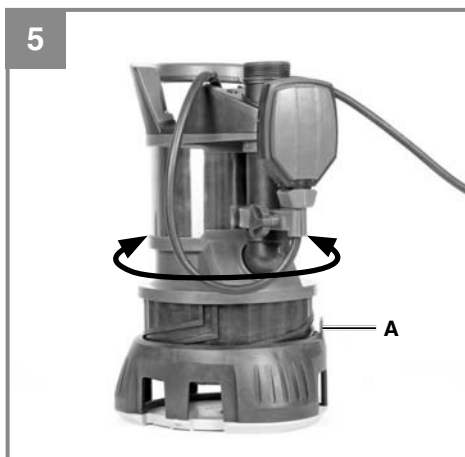

Einhell®

GE-DP 7330 LL ECO
GE-DP 5220 LL ECO

CZ **Originální návod k použití**
Čerpadlo znečištěné vody

Výrobek číslo: 41.707.90
Výrobek číslo: 41.707.80

Identifikační číslo: 11025
Identifikační číslo: 11025