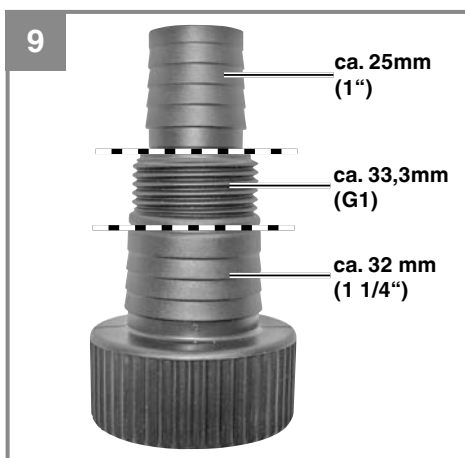

Einhell®

GE-DP 7330 LL ECO
GE-DP 5220 LL ECO

CZ **Originální návod k použití**
Čerpadlo znečištěné vody

Výrobek číslo: 41.707.90
Výrobek číslo: 41.707.80

Identifikační číslo: 11025
Identifikační číslo: 11025