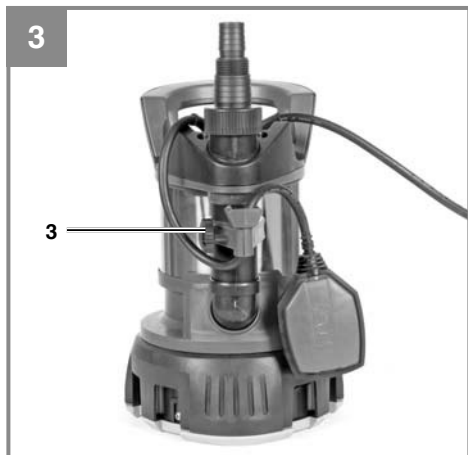

Einhell®

GE-DP 7330 LL ECO
GE-DP 5220 LL ECO

CZ **Originální návod k použití**
Čerpadlo znečištěné vody

Výrobek číslo: 41.707.90
Výrobek číslo: 41.707.80

Identifikační číslo: 11025
Identifikační číslo: 11025