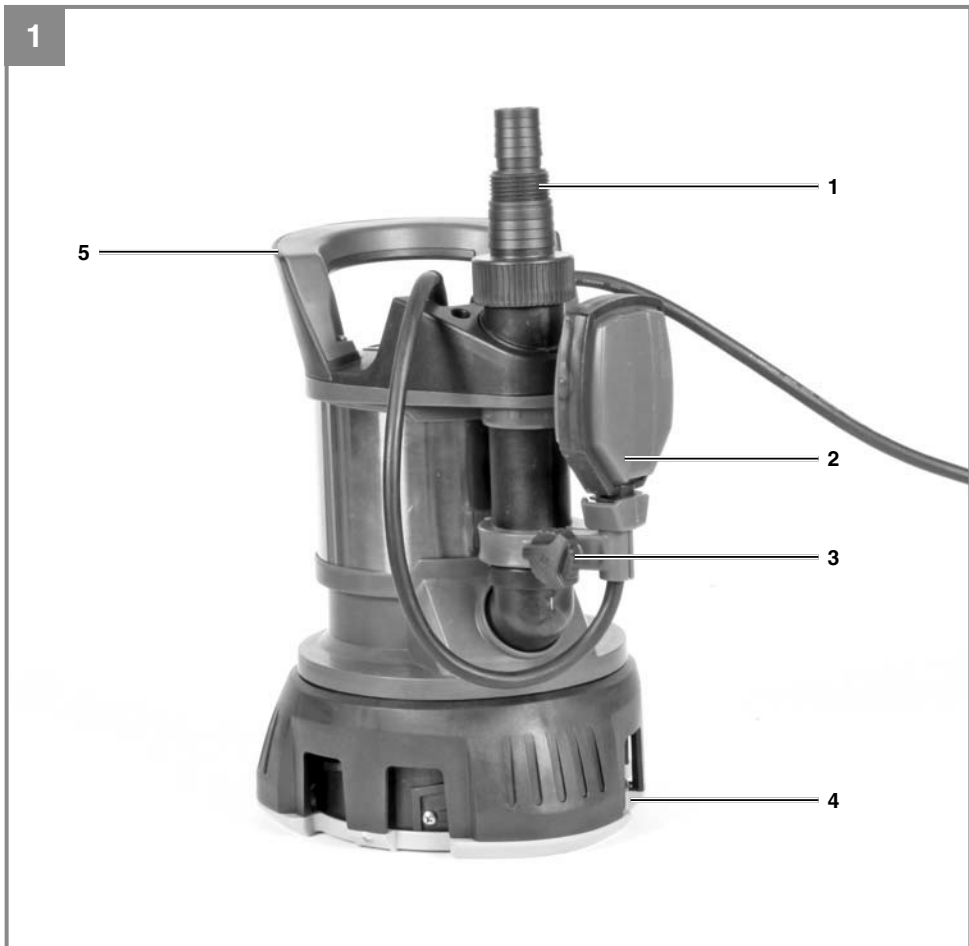

Einhell®

GE-DP 7330 LL ECO
GE-DP 5220 LL ECO

CZ **Originální návod k použití**
Čerpadlo znečištěné vody

Výrobek číslo: 41.707.90
Výrobek číslo: 41.707.80

Identifikační číslo: 11025
Identifikační číslo: 11025