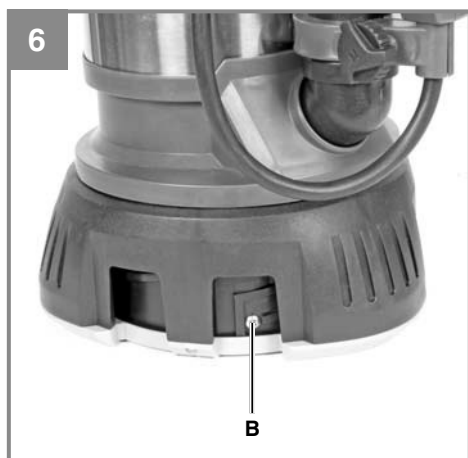

Einhell®

GE-DP 7330 LL ECO
GE-DP 5220 LL ECO

CZ **Originální návod k použití**
Čerpadlo znečištěné vody

Výrobek číslo: 41.707.90
Výrobek číslo: 41.707.80

Identifikační číslo: 11025
Identifikační číslo: 11025