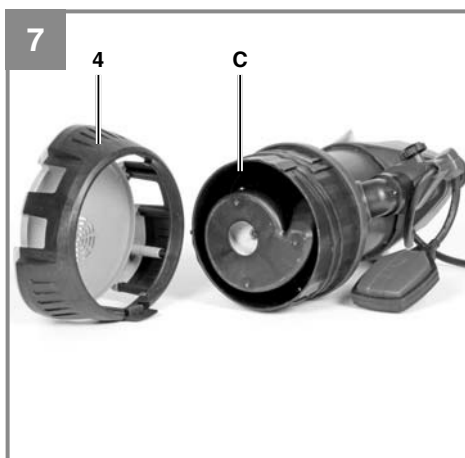

Einhell®

GE-DP 7330 LL ECO
GE-DP 5220 LL ECO

CZ **Originální návod k použití**
Čerpadlo znečištěné vody

Výrobek číslo: 41.707.90
Výrobek číslo: 41.707.80

Identifikační číslo: 11025
Identifikační číslo: 11025