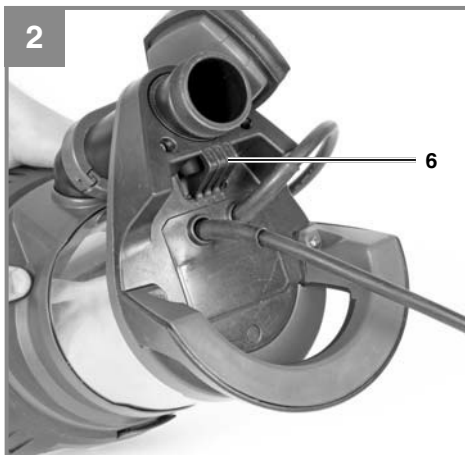

Einhell®

GE-DP 7330 LL ECO
GE-DP 5220 LL ECO

CZ **Originální návod k použití**
Čerpadlo znečištěné vody

Výrobek číslo: 41.707.90
Výrobek číslo: 41.707.80

Identifikační číslo: 11025
Identifikační číslo: 11025