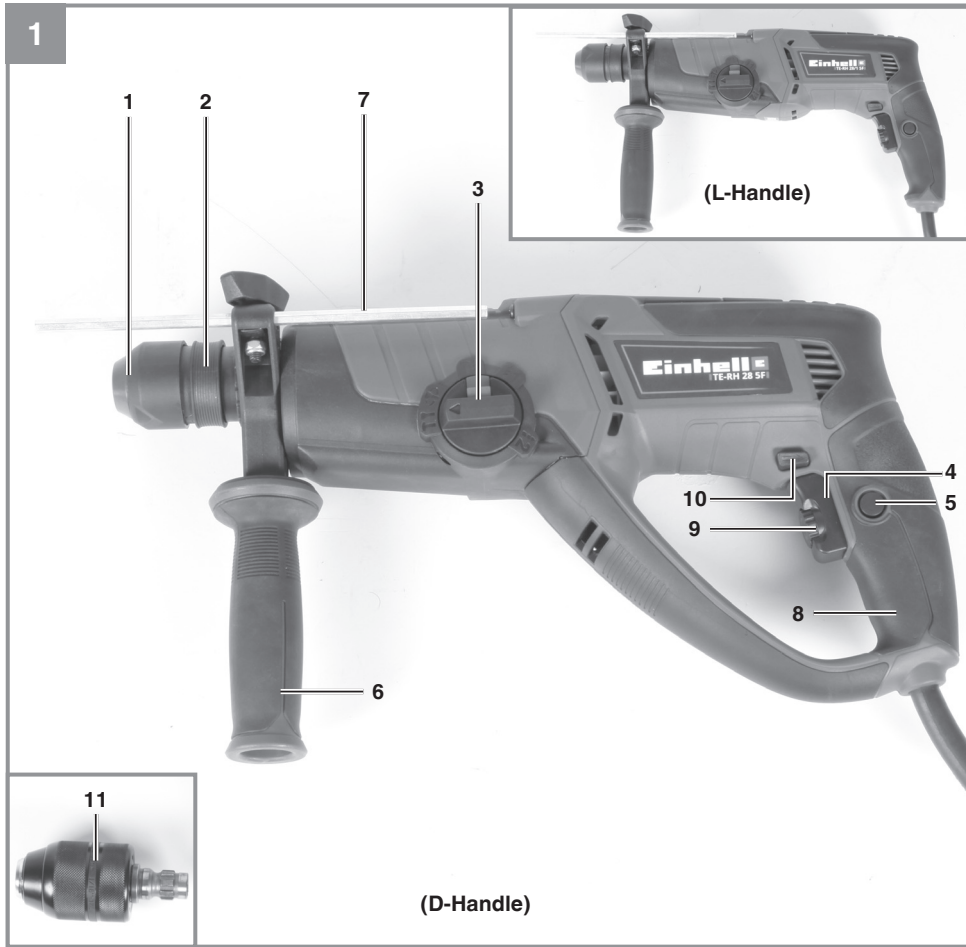

Einhell[®]

TE-RH 28 5F (D-handle)
TE-RH 28/1 5F (L-handle)

- D** Originalbetriebsanleitung
Bohrhammer
- SLO** Originalna navodila za uporabo
Vrtalno kladivo
- H** Eredeti használati utasítás
Fúrókalapács
- CZ** Originální návod k obsluze
Vrtací kladivo
- SK** Originálny návod na obsluhu
Vŕtacie kladivo

4 **CE**

Art.-Nr.: 42.579.70 (D-handle)
Art.-Nr.: 42.579.72 (L-handle)

I.-Nr.: 11016
I.-Nr.: 11016

Obsah je uzamčen

Dokončete, prosím, proces objednávky.

Následně budete mít přístup k celému dokumentu.

Proč je dokument uzamčen? Nahněvat Vás rozhodně nechceme. Jsou k tomu dva hlavní důvody: