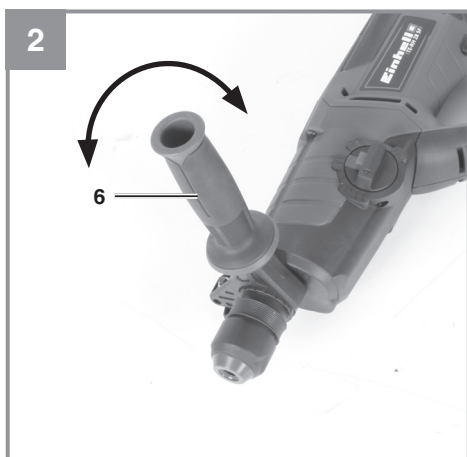

Einhell[®]

TE-RH 28 5F (D-handle)
TE-RH 28/1 5F (L-handle)

- D** Originalbetriebsanleitung
Bohrhammer
- SLO** Originalna navodila za uporabo
Vrtalno kladivo
- H** Eredeti használati utasítás
Fúrókalapács
- CZ** Originální návod k obsluze
Vrtací kladivo
- SK** Originálny návod na obsluhu
Vŕtacie kladivo

4 **CE**

Art.-Nr.: 42.579.70 (D-handle)
Art.-Nr.: 42.579.72 (L-handle)

I.-Nr.: 11016
I.-Nr.: 11016

Obsah je uzamčen

Dokončete, prosím, proces objednávky.

Následně budete mít přístup k celému dokumentu.

Proč je dokument uzamčen? Nahněvat Vás rozhodně nechceme. Jsou k tomu dva hlavní důvody: