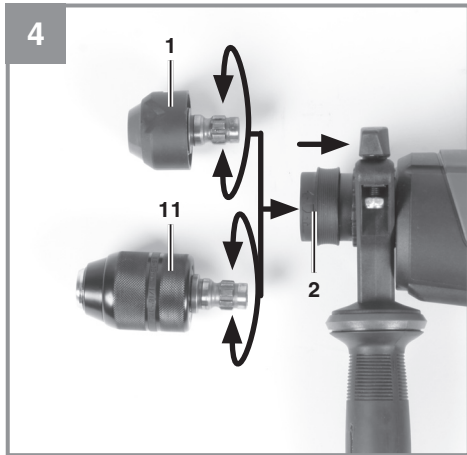

Einhell[®]

TE-RH 28 5F (D-handle)
TE-RH 28/1 5F (L-handle)

- D** Originalbetriebsanleitung
Bohrhammer
- SLO** Originalna navodila za uporabo
Vrtalno kladivo
- H** Eredeti használati utasítás
Fúrókalapács
- CZ** Originální návod k obsluze
Vrtací kladivo
- SK** Originálny návod na obsluhu
Vŕtacie kladivo

4 **CE**

Art.-Nr.: 42.579.70 (D-handle)
Art.-Nr.: 42.579.72 (L-handle)

I.-Nr.: 11016
I.-Nr.: 11016

Obsah je uzamčen

Dokončete, prosím, proces objednávky.

Následně budete mít přístup k celému dokumentu.

Proč je dokument uzamčen? Nahněvat Vás rozhodně nechceme. Jsou k tomu dva hlavní důvody: