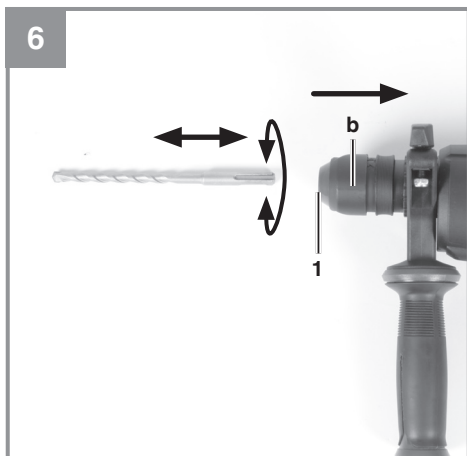

Einhell[®]

TE-RH 28 5F (D-handle)
TE-RH 28/1 5F (L-handle)

- D** Originalbetriebsanleitung
Bohrhammer
- SLO** Originalna navodila za uporabo
Vrtalno kladivo
- H** Eredeti használati utasítás
Fúrókalapács
- CZ** Originální návod k obsluze
Vrtací kladivo
- SK** Originálny návod na obsluhu
Vŕtacie kladivo

4 **CE**

Art.-Nr.: 42.579.70 (D-handle)
Art.-Nr.: 42.579.72 (L-handle)

I.-Nr.: 11016
I.-Nr.: 11016

Obsah je uzamčen

Dokončete, prosím, proces objednávky.

Následně budete mít přístup k celému dokumentu.

Proč je dokument uzamčen? Nahněvat Vás rozhodně nechceme. Jsou k tomu dva hlavní důvody: