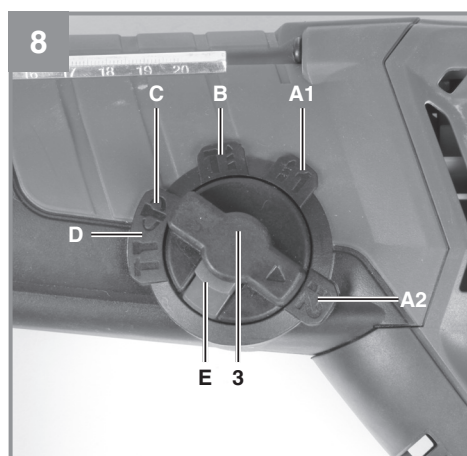

Einhell[®]

TE-RH 28 5F (D-handle)
TE-RH 28/1 5F (L-handle)

- D** Originalbetriebsanleitung
Bohrhammer
- SLO** Originalna navodila za uporabo
Vrtalno kladivo
- H** Eredeti használati utasítás
Fúrókalapács
- CZ** Originální návod k obsluze
Vrtací kladivo
- SK** Originálny návod na obsluhu
Vŕtacie kladivo

4 **CE**

Art.-Nr.: 42.579.70 (D-handle)
Art.-Nr.: 42.579.72 (L-handle)

I.-Nr.: 11016
I.-Nr.: 11016

Obsah je uzamčen

Dokončete, prosím, proces objednávky.

Následně budete mít přístup k celému dokumentu.

Proč je dokument uzamčen? Nahněvat Vás rozhodně nechceme. Jsou k tomu dva hlavní důvody: