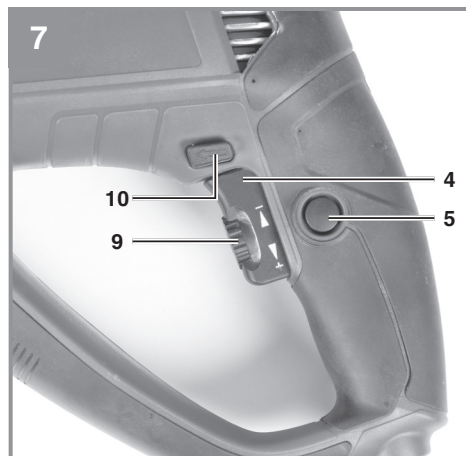

Einhell[®]

TE-RH 28 5F (D-handle)
TE-RH 28/1 5F (L-handle)

- D** Originalbetriebsanleitung
Bohrhammer
- SLO** Originalna navodila za uporabo
Vrtalno kladivo
- H** Eredeti használati utasítás
Fúrókalapács
- CZ** Originální návod k obsluze
Vrtací kladivo
- SK** Originálny návod na obsluhu
Vŕtacie kladivo

4 **CE**

Art.-Nr.: 42.579.70 (D-handle)
Art.-Nr.: 42.579.72 (L-handle)

I.-Nr.: 11016
I.-Nr.: 11016

Obsah je uzamčen

Dokončete, prosím, proces objednávky.

Následně budete mít přístup k celému dokumentu.

Proč je dokument uzamčen? Nahněvat Vás rozhodně nechceme. Jsou k tomu dva hlavní důvody: