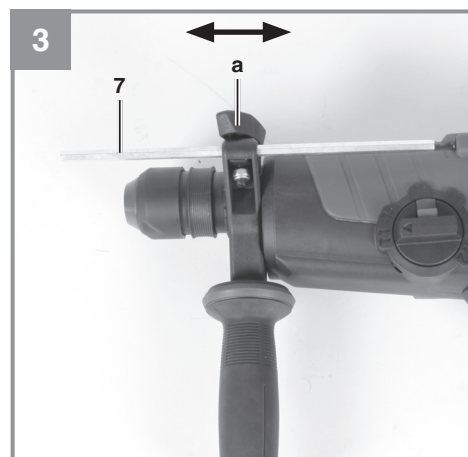

Einhell[®]

TE-RH 28 5F (D-handle)
TE-RH 28/1 5F (L-handle)

- D** Originalbetriebsanleitung
Bohrhammer
- SLO** Originalna navodila za uporabo
Vrtalno kladivo
- H** Eredeti használati utasítás
Fúrókalapács
- CZ** Originální návod k obsluze
Vrtací kladivo
- SK** Originálny návod na obsluhu
Vŕtacie kladivo

4 **CE**

Art.-Nr.: 42.579.70 (D-handle)
Art.-Nr.: 42.579.72 (L-handle)

I.-Nr.: 11016
I.-Nr.: 11016

Obsah je uzamčen

Dokončete, prosím, proces objednávky.

Následně budete mít přístup k celému dokumentu.

Proč je dokument uzamčen? Nahněvat Vás rozhodně nechceme. Jsou k tomu dva hlavní důvody: