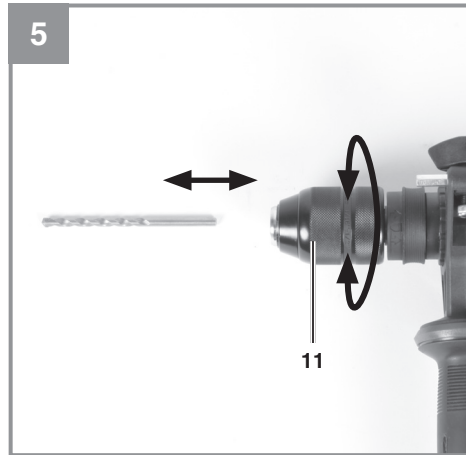

Einhell[®]

TE-RH 28 5F (D-handle)
TE-RH 28/1 5F (L-handle)

- D** Originalbetriebsanleitung
Bohrhammer
- SLO** Originalna navodila za uporabo
Vrtalno kladivo
- H** Eredeti használati utasítás
Fúrókalapács
- CZ** Originální návod k obsluze
Vrtací kladivo
- SK** Originálny návod na obsluhu
Vŕtacie kladivo

4 **CE**

Art.-Nr.: 42.579.70 (D-handle)
Art.-Nr.: 42.579.72 (L-handle)

I.-Nr.: 11016
I.-Nr.: 11016

Obsah je uzamčen

Dokončete, prosím, proces objednávky.

Následně budete mít přístup k celému dokumentu.

Proč je dokument uzamčen? Nahněvat Vás rozhodně nechceme. Jsou k tomu dva hlavní důvody: