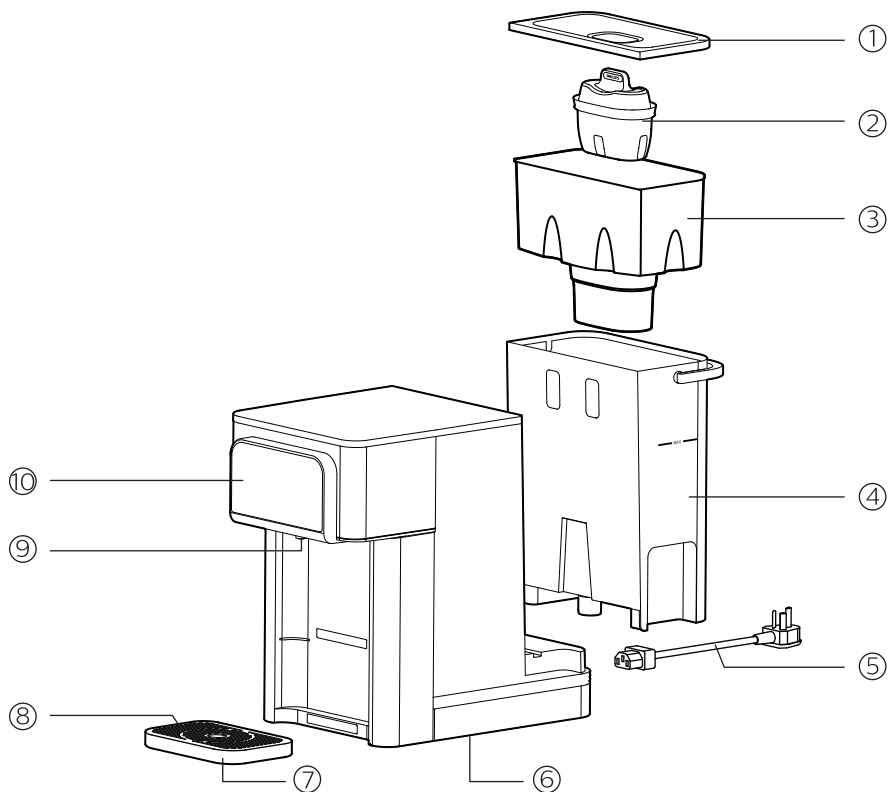

SK Návod na použitie 58

BG

- ① Капак на водния резервоар
- ② Филтър
- ③ Вътрешен резервоар за вода
- ④ Резервоар за вода
- ⑤ Захранващ кабел
- ⑥ Основен корпус
- ⑦ Тавичка за отцеждане
- ⑧ Решетка на тавичката за отцеждане
- ⑨ Дюза
- ⑩ Пулт за управление

CZ

- ① Víko zásobníku vody
- ② Filtr
- ③ Vnitřní zásobník
- ④ Zásobník vody
- ⑤ Napájecí kabel
- ⑥ Hlavní část
- ⑦ Odkapávací tácek
- ⑧ Plocha odkapávací misky
- ⑨ Ústí
- ⑩ Kontrolní panel

Obsah je uzamčen