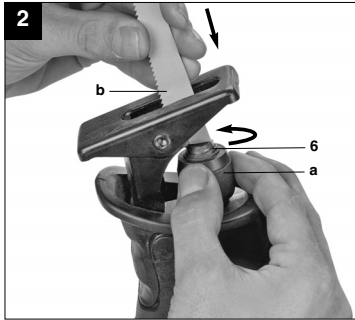

- ☒ Návod k obsluze
Univerzální píla
- ☒ Návod na obsluhu
Univerzální píla

Einhell®

4

CE

Art.-Nr.: 43.261.35

I.-Nr.: 01029

RT-AP **1050 E**

„Varování – Ke snížení rizika zranění si přečíst návod k obsluze“