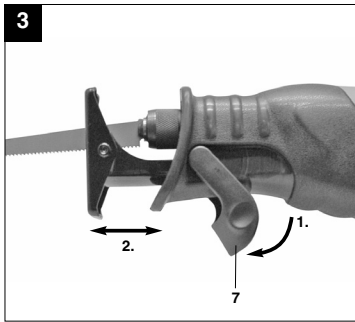

- ☒ Návod k obsluze
Univerzální píla
- ☒ Návod na obsluhu
Univerzální píla

Einhell®

4

CE

Art.-Nr.: 43.261.35

I.-Nr.: 01029

RT-AP **1050 E**

„Varování – Ke snížení rizika zranění si přečíst návod k obsluze“