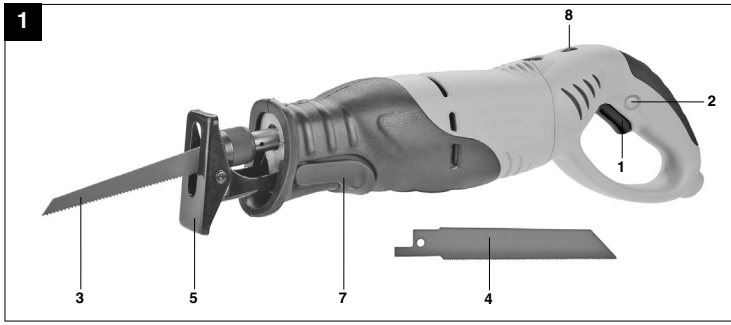

- ☒ Návod k obsluze
Univerzální píla
- ☒ Návod na obsluhu
Univerzální píla

Einhell®

4

CE

Art.-Nr.: 43.261.35

I.-Nr.: 01029

RT-AP **1050 E**

„Varování – Ke snížení rizika zranění si přečíst návod k obsluze“