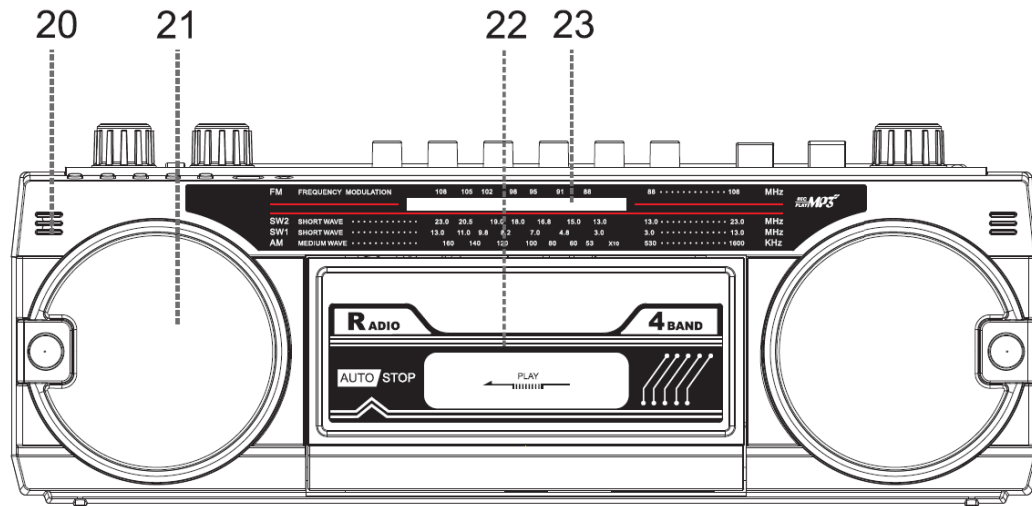

RCR-3025EBT

TOP

FRONT

REAR

Obsah je uzamčen

Dokončete, prosím, proces objednávky.

Následně budete mít přístup k celému dokumentu.

Proč je dokument uzamčen? Nahněvat Vás rozhodně nechceme. Jsou k tomu dva hlavní důvody: