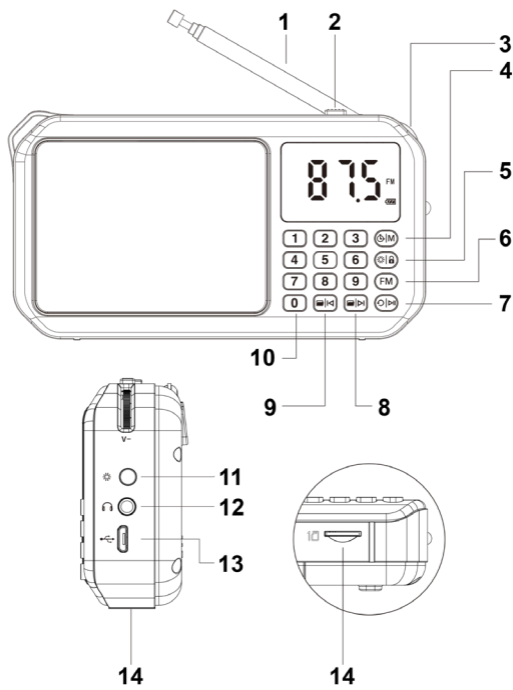

GoGEN

FMP 125 BT

CZ SK PL EN HU

NÁVOD K POUŽITÍ
NÁVOD NA POUŽITIE
INSTRUKCJA OBSŁUGI
USER MANUAL
HASZNÁLATI UTASÍTÁS

VYOBRAZENÍ VÝROBKU / VYOBRAZENIE VÝROBKU
WYGLĄD URZĄDZENIA / PRODUCT OVERVIEW / KÉSZÜLÉK LEÍRÁSA