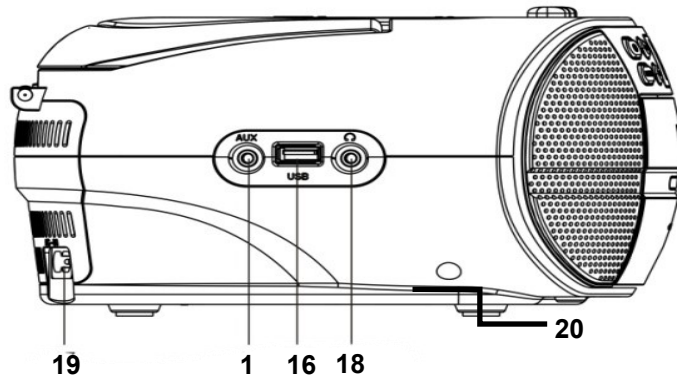

RCR-779D+

FRONT

TOP

LEFT

REMOTE CONTROL

Obsah je uzamčen

Dokončete, prosím, proces objednávky.

Následně budete mít přístup k celému dokumentu.