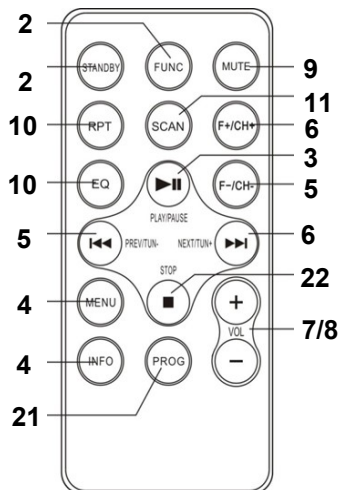

RCR-779D+

FRONT

TOP

LEFT

REMOTE CONTROL

Obsah je uzamčen

Dokončete, prosím, proces objednávky.

Následně budete mít přístup k celému dokumentu.