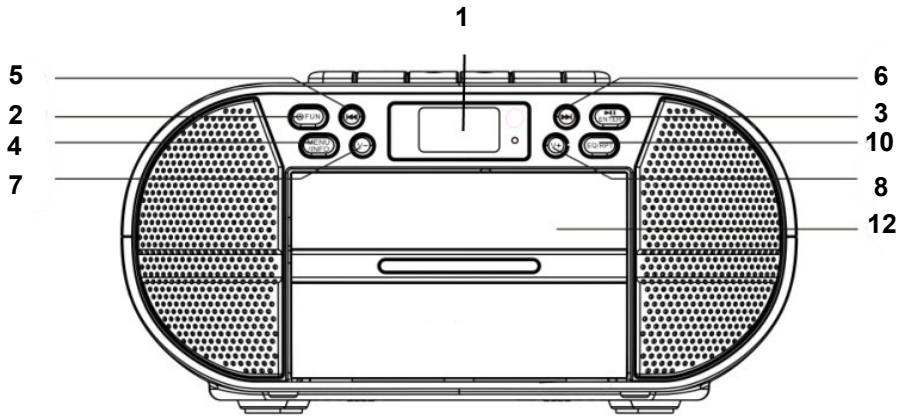

RCR-779D+

FRONT

TOP

LEFT

REMOTE CONTROL

Obsah je uzamčen

Dokončete, prosím, proces objednávky.

Následně budete mít přístup k celému dokumentu.