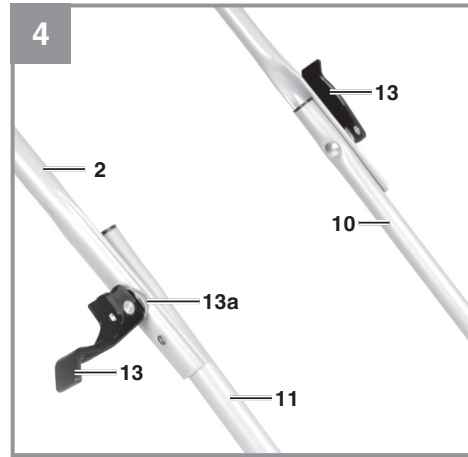

Art.-Nr.: 34.132.10 (2x 2,5 Ah)

I.-Nr.: 11019

Obsah je uzamčen

Dokončete, prosím, proces objednávky.

Následně budete mít přístup k celému dokumentu.

Proč je dokument uzamčen? Nahněvat Vás rozhodně nechceme. Jsou k tomu dva hlavní důvody: