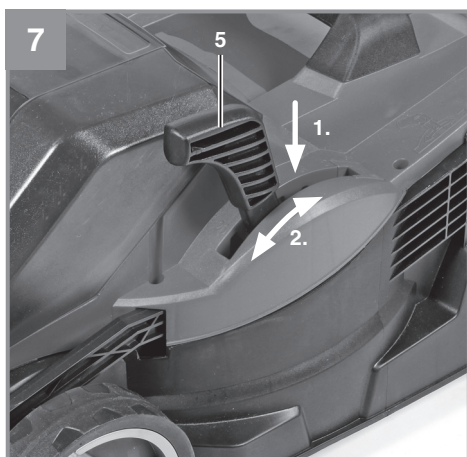

Art.-Nr.: 34.132.10 (2x 2,5 Ah)

I.-Nr.: 11019

Obsah je uzamčen

Dokončete, prosím, proces objednávky.

Následně budete mít přístup k celému dokumentu.

Proč je dokument uzamčen? Nahněvat Vás rozhodně nechceme. Jsou k tomu dva hlavní důvody: