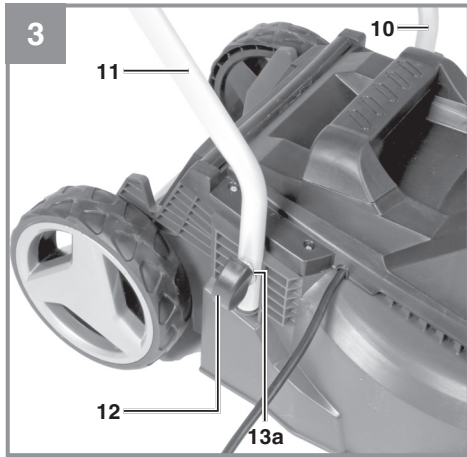

Art.-Nr.: 34.132.10 (2x 2,5 Ah)

I.-Nr.: 11019

Obsah je uzamčen

Dokončete, prosím, proces objednávky.

Následně budete mít přístup k celému dokumentu.

Proč je dokument uzamčen? Nahněvat Vás rozhodně nechceme. Jsou k tomu dva hlavní důvody: