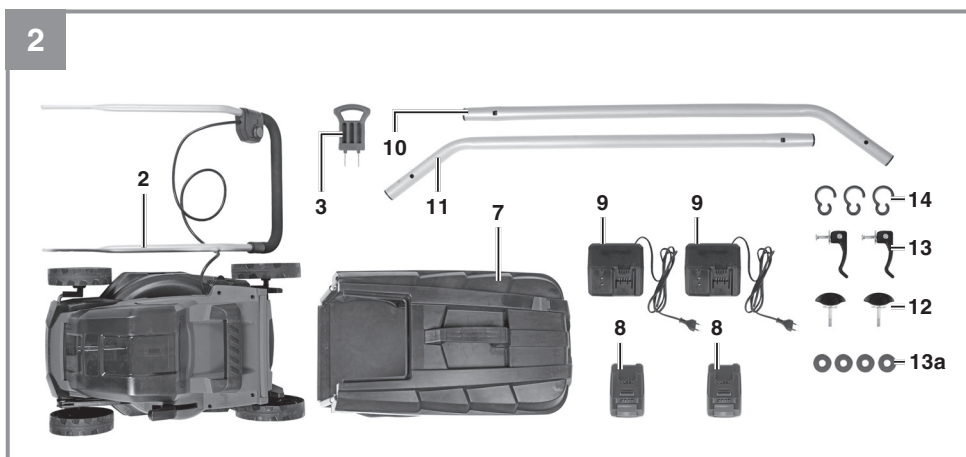

Art.-Nr.: 34.132.10 (2x 2,5 Ah)

I.-Nr.: 11019

Obsah je uzamčen

Dokončete, prosím, proces objednávky.

Následně budete mít přístup k celému dokumentu.

Proč je dokument uzamčen? Nahněvat Vás rozhodně nechceme. Jsou k tomu dva hlavní důvody: