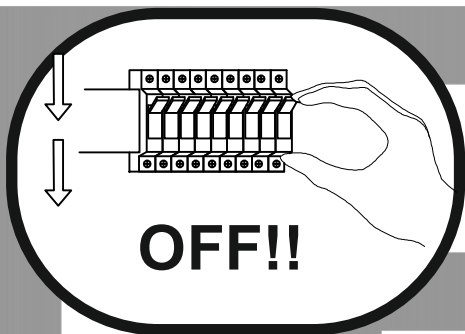

Immax NEO LITE AREAS uživatelský manuál

immax
neo
intelligent friendly light

Výrobce/ Dovozce:
IMMAX, Pohoří 703, 742 85 Vřesina, EU