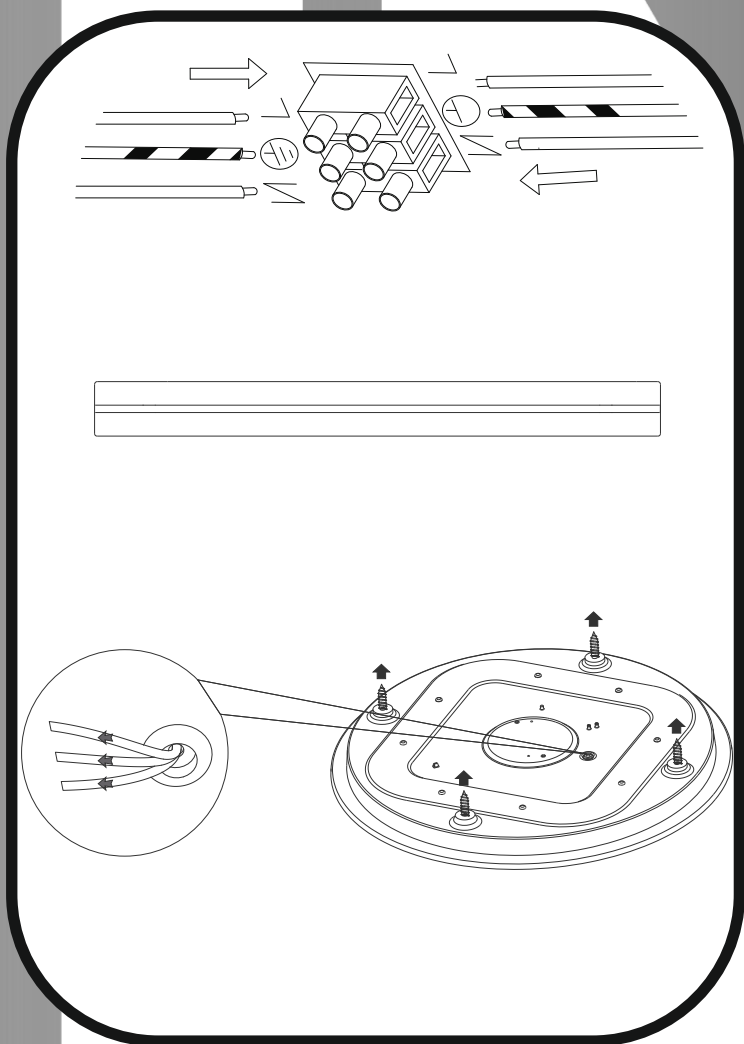

Immax NEO LITE AREAS uživatelský manuál

immax
neo
intelligent friendly light

Výrobce/ Dovozce:
IMMAX, Pohoří 703, 742 85 Vřesina, EU