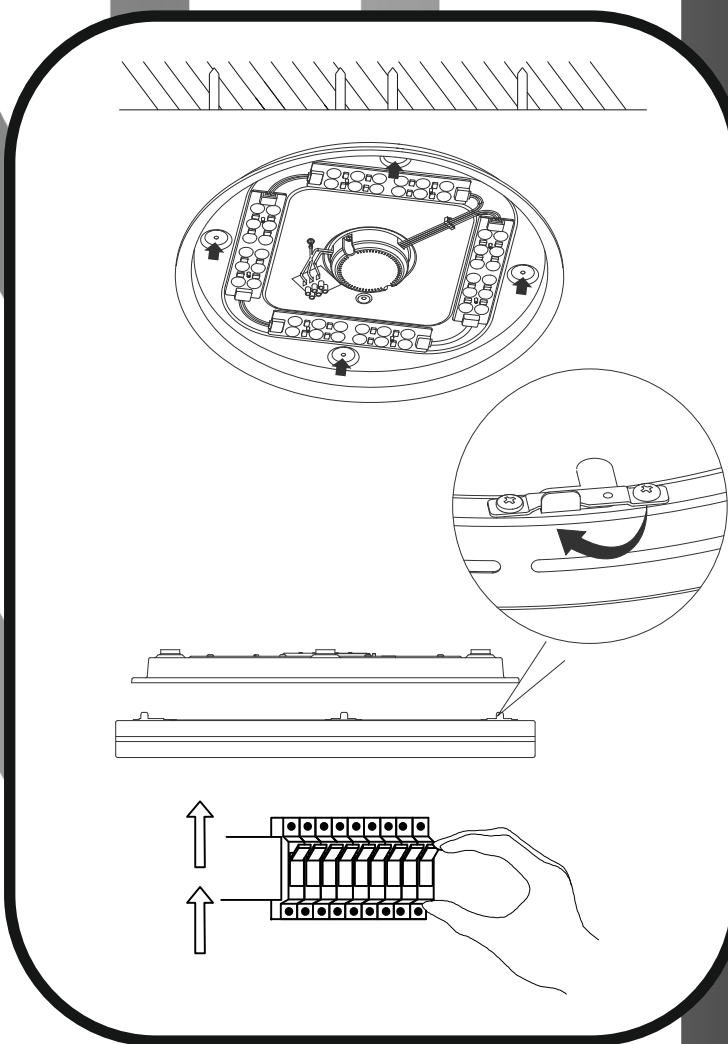

Immax NEO LITE AREAS uživatelský manuál

immax
neo
intelligent friendly light

Výrobce/ Dovozce:
IMMAX, Pohoří 703, 742 85 Vřesina, EU