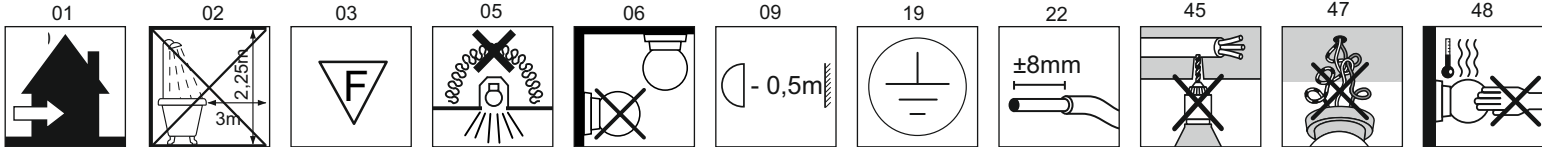

Immax NEO LITE AREAS uživatelský manuál

immax
neo
intelligent friendly light

Výrobce/ Dovozce:
IMMAX, Pohoří 703, 742 85 Vřesina, EU