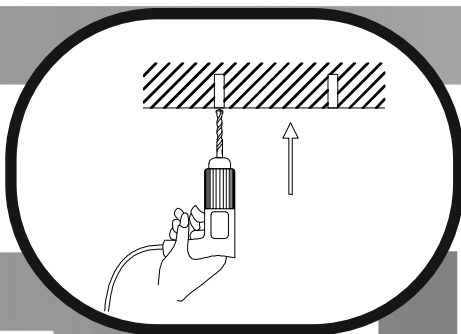

Immax NEO LITE AREAS uživatelský manuál

immax
neo
intelligent friendly light

Výrobce/ Dovozce:
IMMAX, Pohoří 703, 742 85 Vřesina, EU