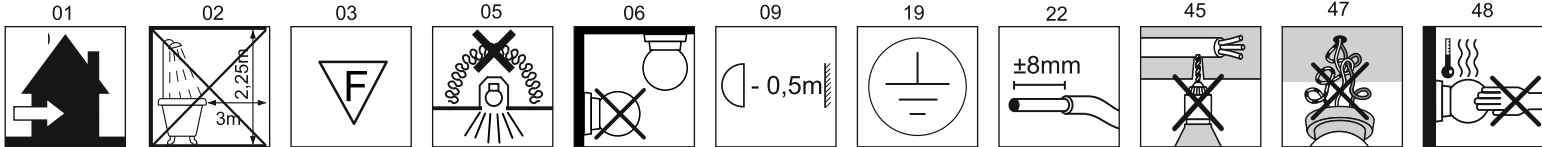

Immax NEO PASTEL uživatelský manuál

07144-GR95

immax
neo
intelligent friendly light

Výrobce/ Dovozece:
IMMAX, Pohoří 703, 742 85 Vřesina, EU