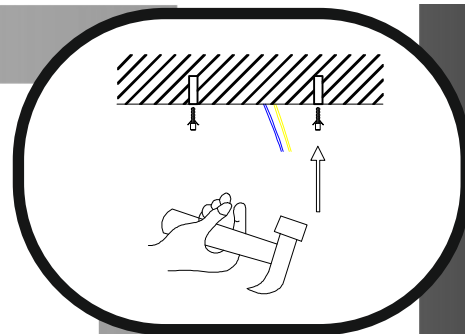

Immax NEO PASTEL uživatelský manuál

07144-GR95

immax
neo
intelligent friendly light

Výrobce/ Dovozece:
IMMAX, Pohoří 703, 742 85 Vřesina, EU