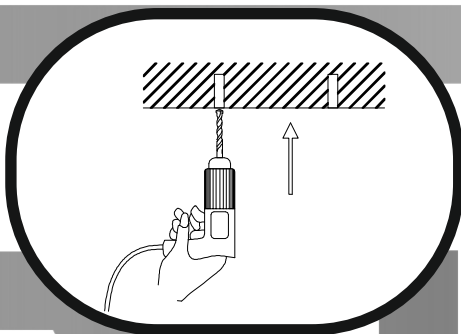

Immax NEO PASTEL uživatelský manuál

07144-GR95

immax
neo
intelligent friendly light

Výrobce/ Dovozece:
IMMAX, Pohoří 703, 742 85 Vřesina, EU