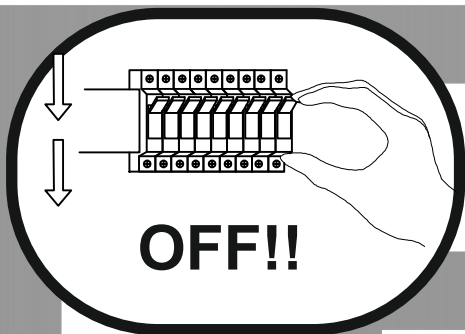

Immax NEO PASTEL uživatelský manuál

07144-GR95

immax
neo
intelligent friendly light

Výrobce/ Dovozece:
IMMAX, Pohoří 703, 742 85 Vřesina, EU