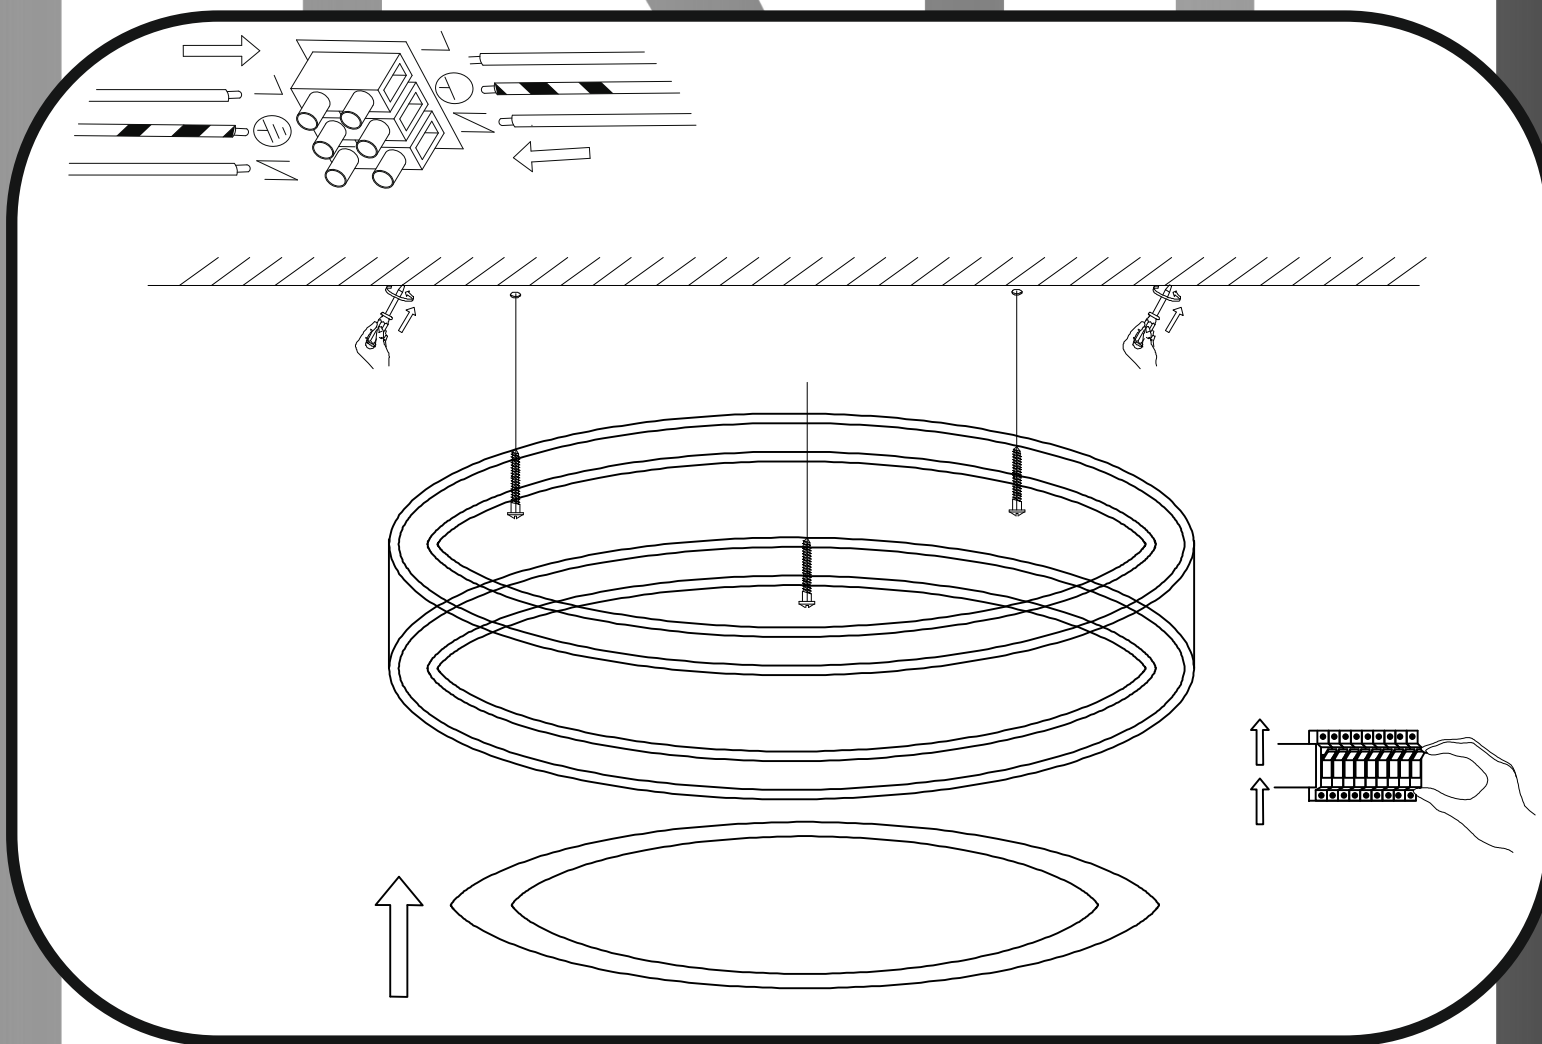

Immax NEO PASTEL uživatelský manuál

07144-GR95

immax
neo
intelligent friendly light

Výrobce/ Dovozece:
IMMAX, Pohoří 703, 742 85 Vřesina, EU