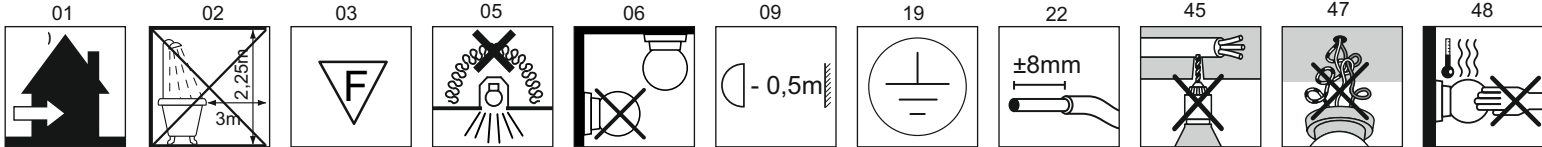

Immax NEO PLANO uživatelský manuál

07125L-120

immax
neo

intelligent friendly light

Výrobce/ Dovozce:
IMMAX, Pohoří 703, 742 85 Vřesina, EU