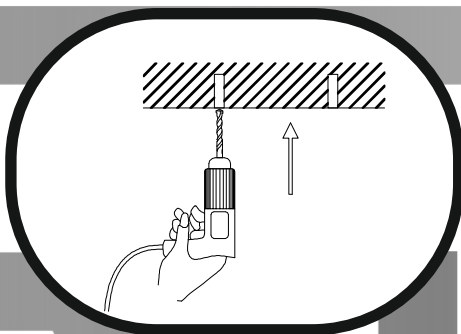

Immax NEO PLANO uživatelský manuál

07125L-120

immax
neo

intelligent friendly light

Výrobce/ Dovozce:
IMMAX, Pohoří 703, 742 85 Vřesina, EU