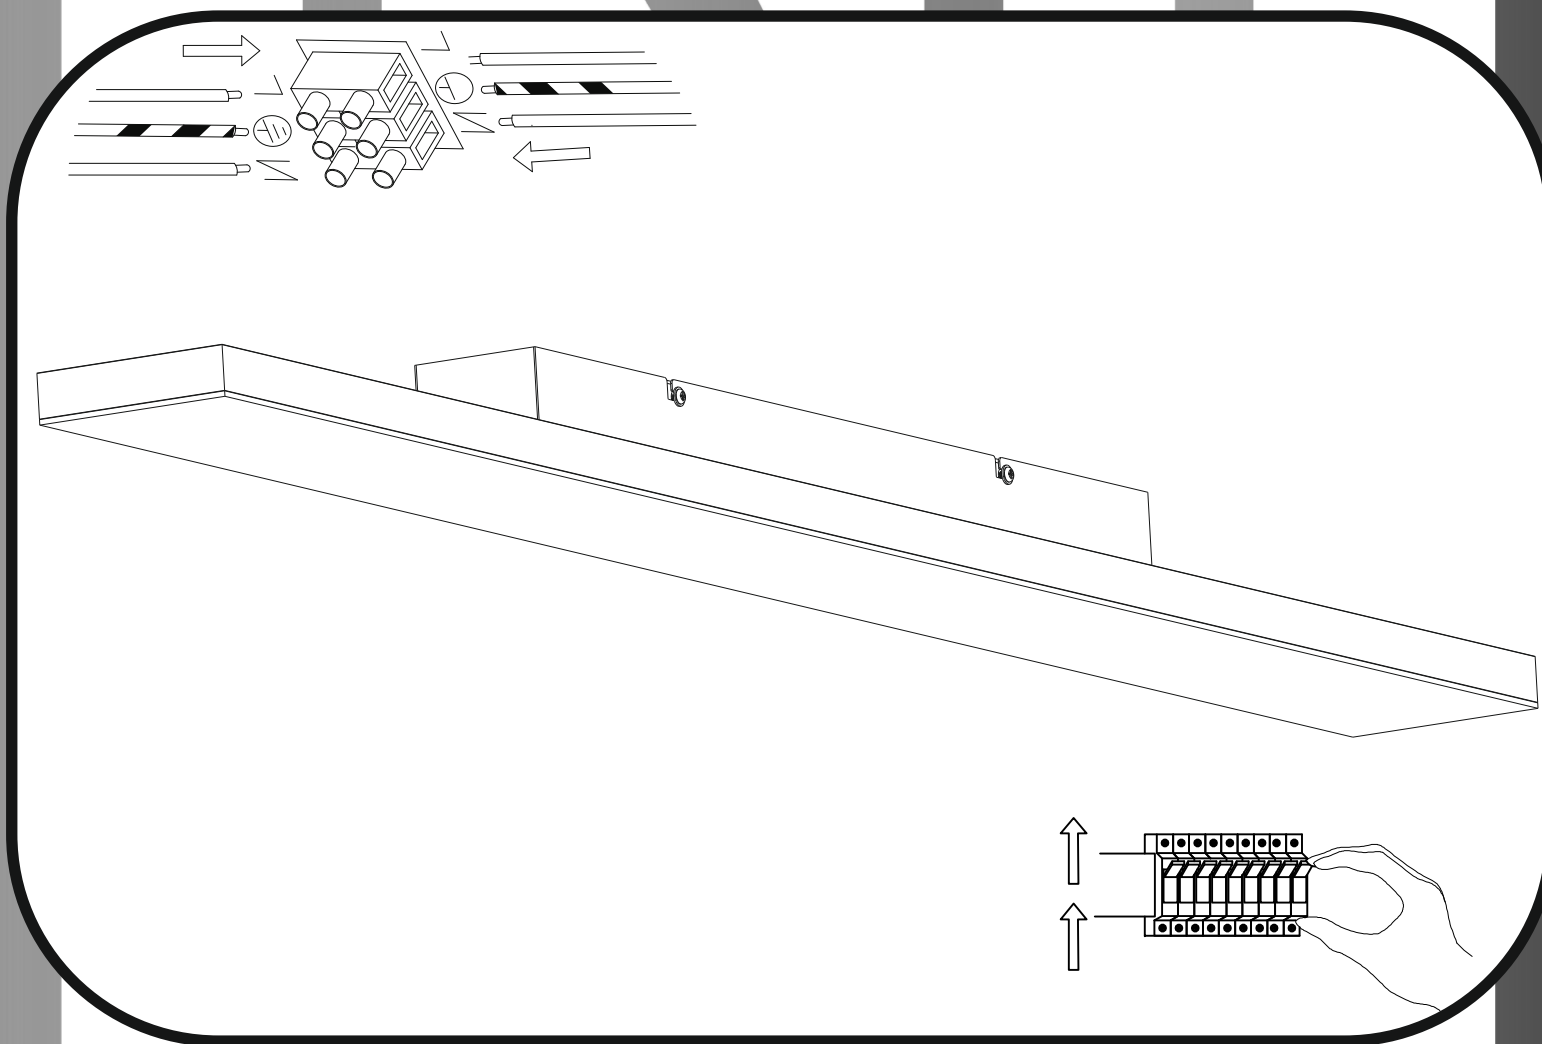

Immax NEO PLANO uživatelský manuál

07125L-120

immax
neo

intelligent friendly light

Výrobce/ Dovozce:
IMMAX, Pohoří 703, 742 85 Vřesina, EU