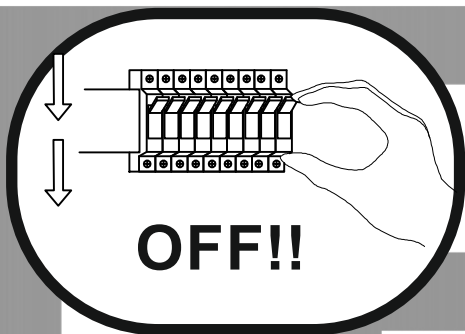

Immax NEO PLANO uživatelský manuál

07125L-120

immax
neo

intelligent friendly light

Výrobce/ Dovozce:
IMMAX, Pohoří 703, 742 85 Vřesina, EU