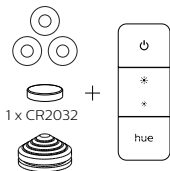

Devere L

Incl.