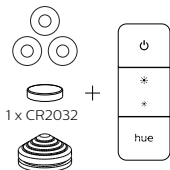

Devere L

Incl.