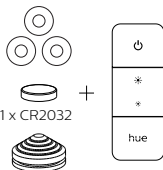

Devere L

Incl.